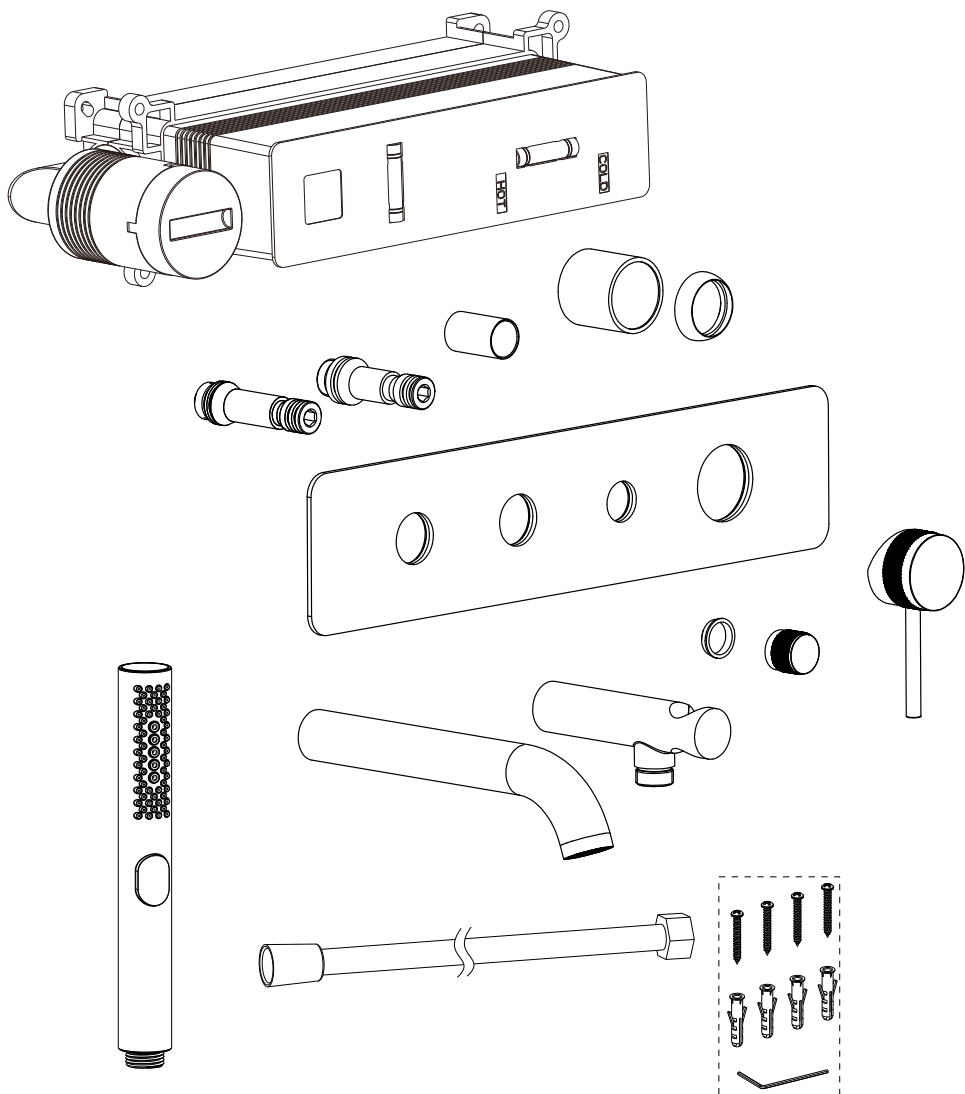

ВНИМАНИЕ!

В данной инструкции указаны лист комплектующих изделия входящих в комплект поставки.

296339 | 296340 | 296341 PRIORITY Смеситель для ванны встраив.

①

②

③

④

⑤