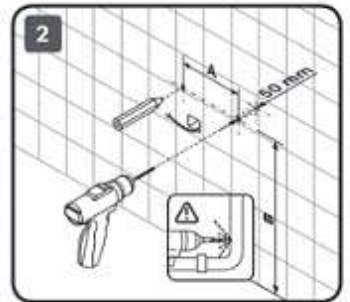

M8FMOX0451WGH
M8FMOX0551WGH
M8FMOX0651WGH

AM·PM

450x860
550x1000
650x1240

1900-1950 (B)

230 V
50/60Hz

Чтобы включить или выключить подсветку зеркала, проведите рукой рядом с инфракрасным датчиком. Изменяйте яркости подсветки. Удерживайте ладонь перед ИК-датчиком, пока не будет достигнута желаемая яркость.