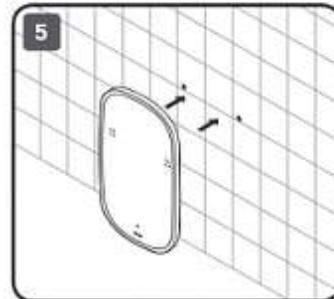

M8FMOX0451WGH
M8FMOX0551WGH
M8FMOX0651WGH

AM·PM

450x860
550x1000
650x1240

1900-1950 (B)

230 V
50/60Hz

Чтобы включить или выключить подсветку зеркала, проведите рукой рядом с инфракрасным датчиком. Изменяйте яркости подсветки. Удерживайте ладонь перед ИК-датчиком, пока не будет достигнута желаемая яркость.