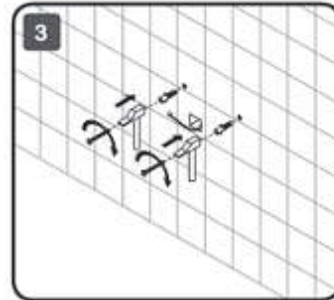

M8FMOX0451WGH
M8FMOX0551WGH
M8FMOX0651WGH

AM·PM

450x860
550x1000
650x1240

1900-1950 (B)

230 V
50/60Hz

Чтобы включить или выключить подсветку зеркала, проведите рукой рядом с инфракрасным датчиком. Изменяйте яркости подсветки. Удерживайте ладонь перед ИК-датчиком, пока не будет достигнута желаемая яркость.