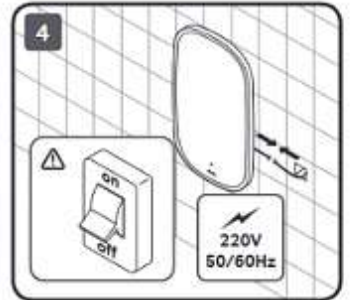

M8FMOX0451WGH
M8FMOX0551WGH
M8FMOX0651WGH

AM·PM

450x860
550x1000
650x1240

1900-1950 (B)

230 V
50/60Hz

Чтобы включить или выключить подсветку зеркала, проведите рукой рядом с инфракрасным датчиком. Изменяйте яркости подсветки. Удерживайте ладонь перед ИК-датчиком, пока не будет достигнута желаемая яркость.