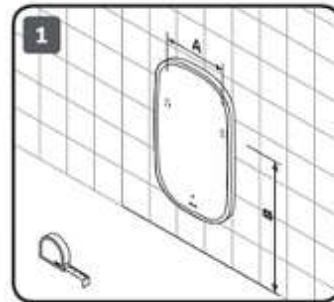

M8FMOX0451WGH
M8FMOX0551WGH
M8FMOX0651WGH

AM·PM

450x860
550x1000
650x1240

1900-1950 (B)

230 V
50/60Hz

Чтобы включить или выключить подсветку зеркала, проведите рукой рядом с инфракрасным датчиком. Изменяйте яркости подсветки. Удерживайте ладонь перед ИК-датчиком, пока не будет достигнута желаемая яркость.