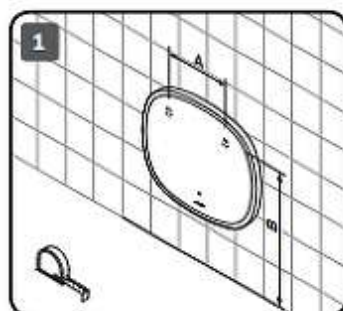

# AM·PM

1900-1950 (H)

200

230 V  
50/60Hz

\*Чтобы включить или выключить подсветку зеркала, проведите рукой рядом с инфракрасным датчиком. Изменение яркости подсветки. Удерживайте ладонь перед ИК-датчиком, пока не будет достигнута желаемая яркость.