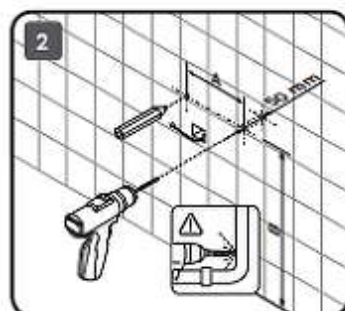

# AM·PM

1900-1950 (H)

200

230 V  
50/60Hz

\*Чтобы включить или выключить подсветку зеркала, проведите рукой рядом с инфракрасным датчиком. Изменение яркости подсветки. Удерживайте ладонь перед ИК-датчиком, пока не будет достигнута желаемая яркость.