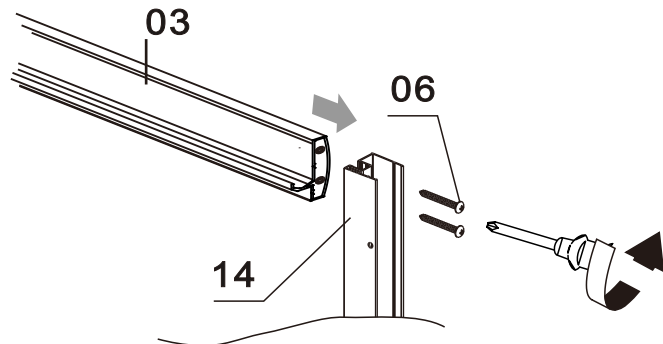

DAMIXA

DX35WG-403-090MT

900x900x1900mm

◆ Box Contents

K/L	900/900	800/1000	800/1200	900/1200
X	850*	750*	750*	850*
Y	850*	950*	1150*	1150*

2

5

5.1