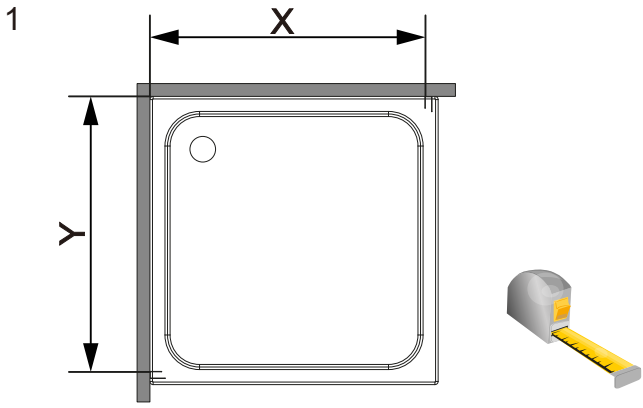

DAMIXA

DX35WG-403-090MT

900x900x1900mm

◆ Box Contents

K/L	900/900	800/1000	800/1200	900/1200
X	850*	750*	750*	850*
Y	850*	950*	1150*	1150*

2

5

5.1