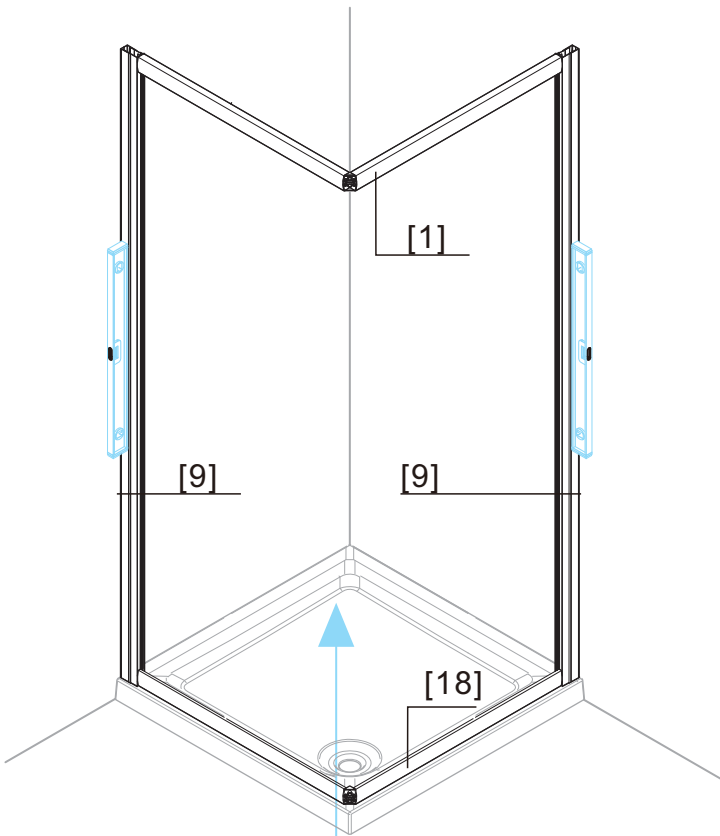

DAMIXA

DX35WG-403-090MT

900x900x1900mm

◆ Box Contents

K/L	900/900	800/1000	800/1200	900/1200
X	850*	750*	750*	850*
Y	850*	950*	1150*	1150*

2

5

5.1

6

6.1

4

5

7

8

9

10