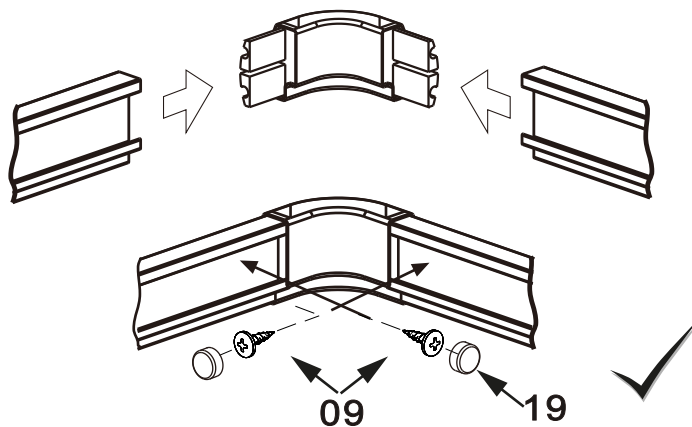

DAMIXA

DX35WG-403-090MT

900x900x1900mm

◆ Box Contents

K/L	900/900	800/1000	800/1200	900/1200
X	850*	750*	750*	850*
Y	850*	950*	1150*	1150*

2

5

5.1