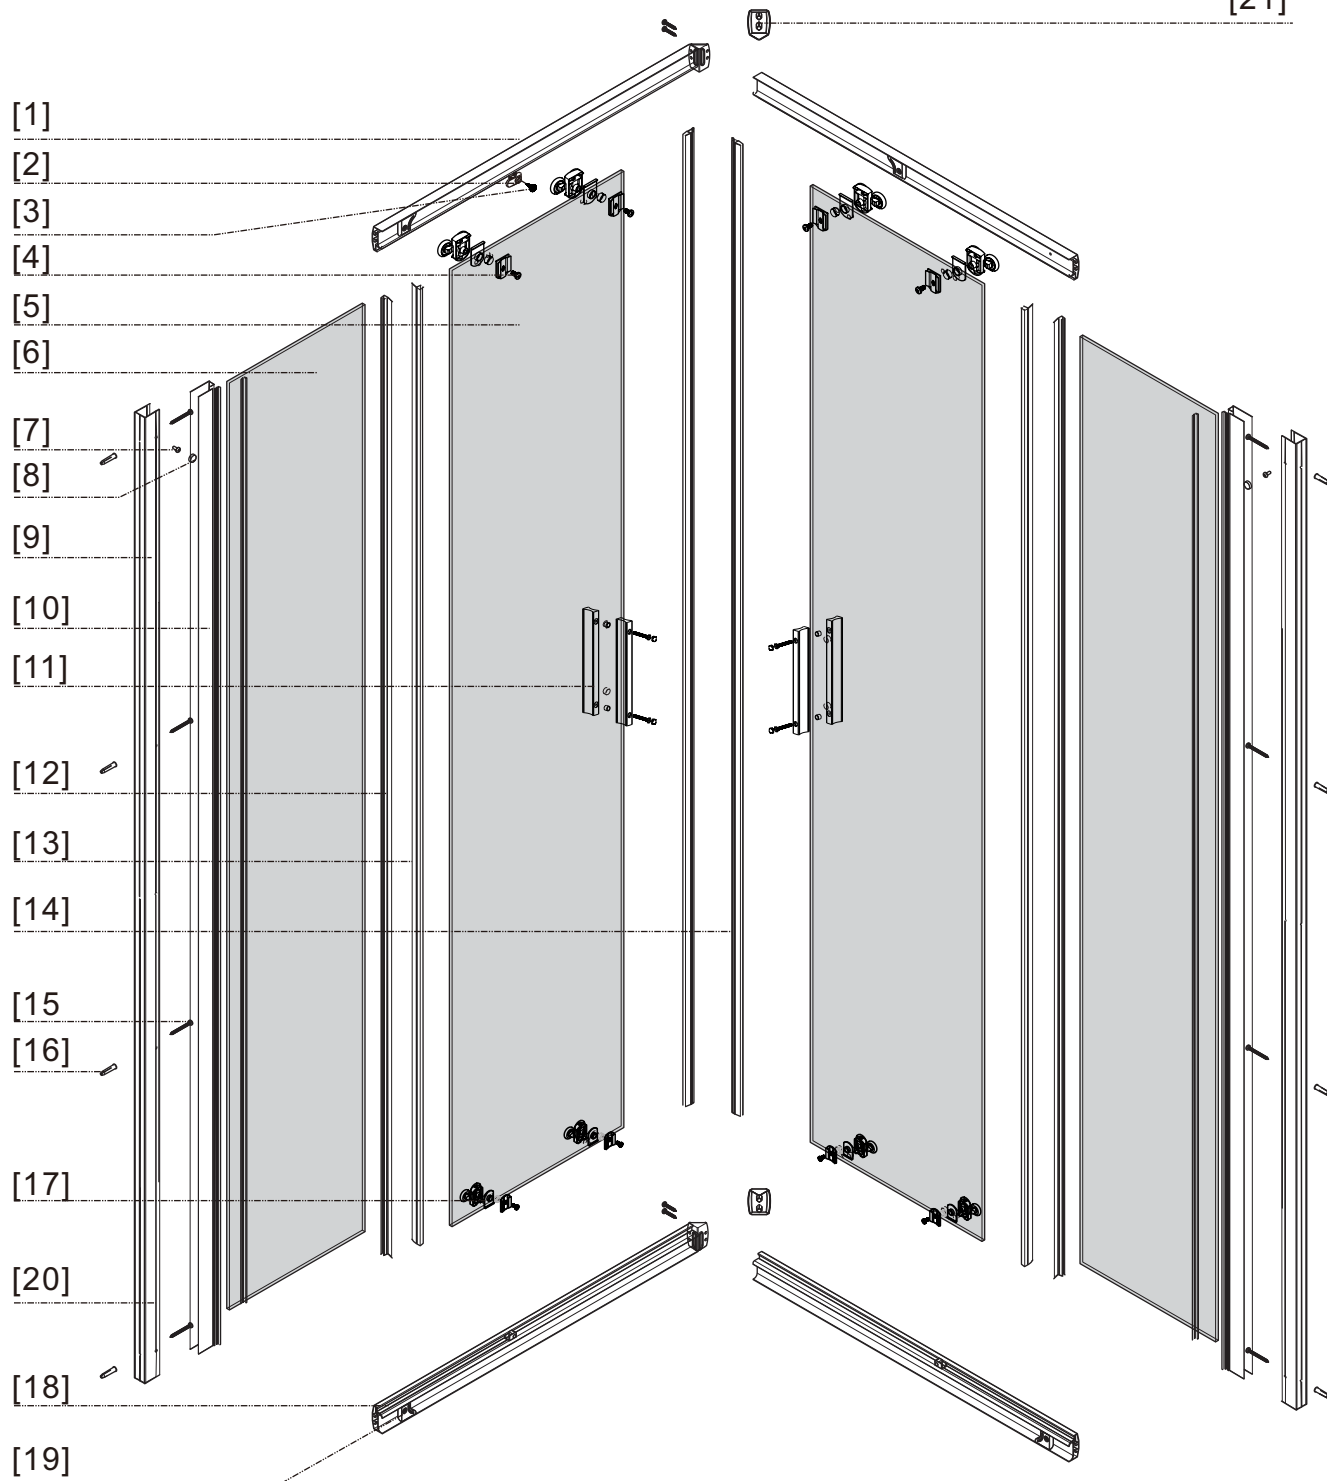

DAMIXA

DX35WG-403-090MT

900x900x1900mm

◆ Box Contents

K/L	900/900	800/1000	800/1200	900/1200
X	850*	750*	750*	850*
Y	850*	950*	1150*	1150*

2

5

5.1

6

6.1

4

5

7

8

9

10

11

12