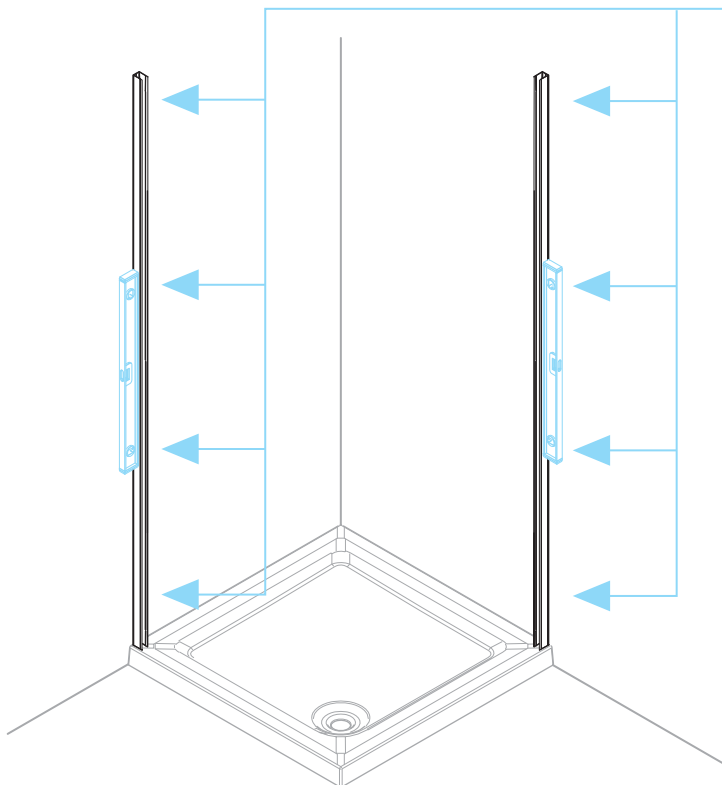

DAMIXA

DX35WG-403-090MT

900x900x1900mm

◆ Box Contents

K/L	900/900	800/1000	800/1200	900/1200
X	850*	750*	750*	850*
Y	850*	950*	1150*	1150*

2

5

5.1