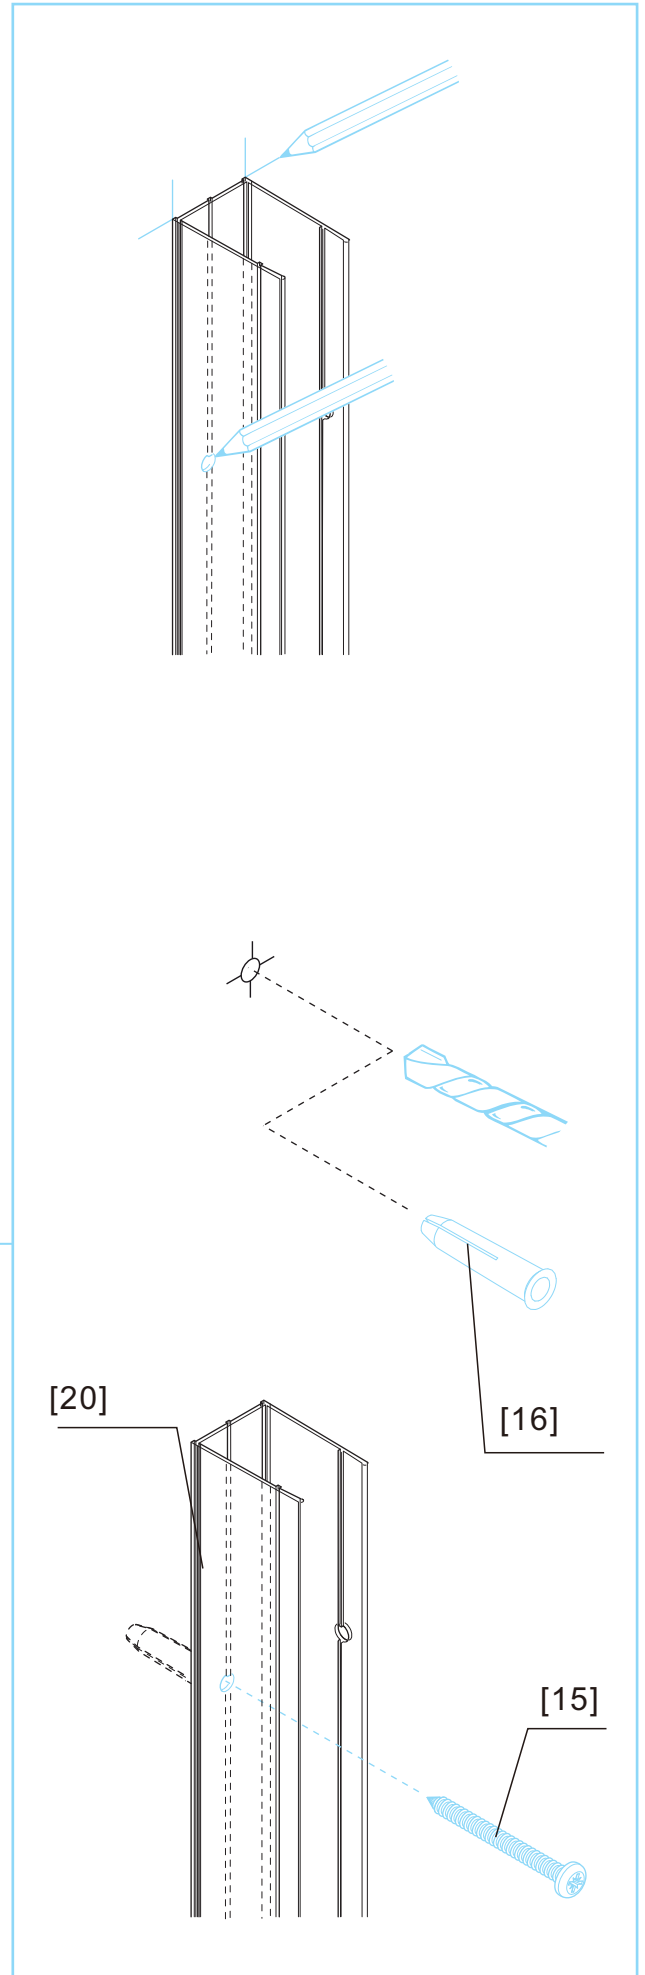

DAMIXA

DX35WG-403-090MT

900x900x1900mm

◆ Box Contents

K/L	900/900	800/1000	800/1200	900/1200
X	850*	750*	750*	850*
Y	850*	950*	1150*	1150*

2

5

5.1

6

6.1

4

5

7

8

9

10