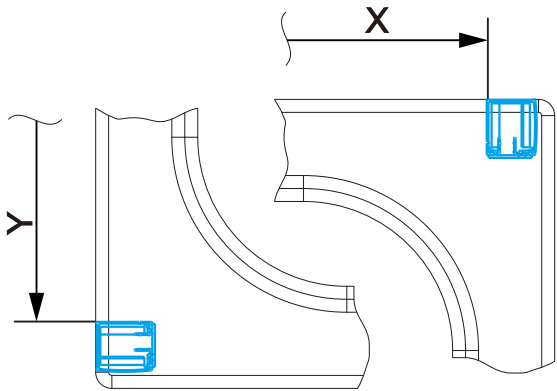

DAMIXA

DX35WG-403-090MT

900x900x1900mm

◆ Box Contents

K/L	900/900	800/1000	800/1200	900/1200
X	850*	750*	750*	850*
Y	850*	950*	1150*	1150*

2

5

5.1