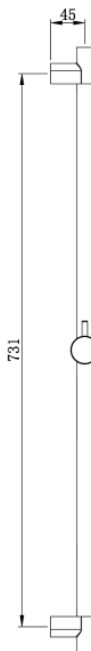

Инструкция по установке душевого гарнитура

AQ2000CR/MB

AQ2011CR/MB

AQ2021CR/MB

AQ2031CR/MB

Пожалуйста, прочтите эту инструкцию. Действуйте внимательно, чтобы убедиться, что установка произведена корректно.

УСТАНОВКА

УХОД И ОЧИСТКА

1. Помойте поверхность изделия чистой водой или мягкой пеной и аккуратно протрите мягкой тряпкой.
2. Не используйте абразивные или агрессивные химические вещества для очистки изделия.

AQ2000CR/MB

AQ2011CR/MB

AQ2021CR/MB

AQ2031CR/MB