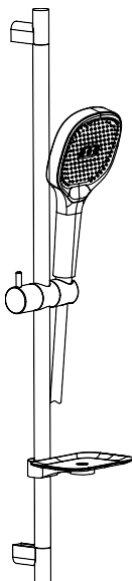

Инструкция по установке душевого гарнитура

AQ2000CR/MB

AQ2011CR/MB

AQ2021CR/MB

AQ2031CR/MB

Пожалуйста, прочтите эту инструкцию. Действуйте внимательно, чтобы убедиться, что установка произведена корректно.

УСТАНОВКА

УХОД И ОЧИСТКА

1. Помойте поверхность изделия чистой водой или мягкой пеной и аккуратно протрите мягкой тряпкой.
2. Не используйте абразивные или агрессивные химические вещества для очистки изделия.