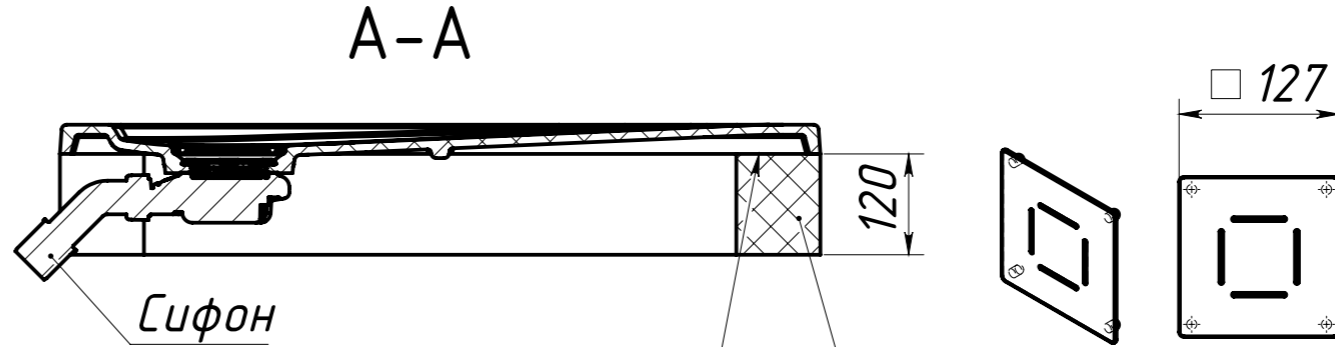

A-A 1 : 5

Инв. № подл.	Подпись и дата	Взам. инв. №	Инв. № дубл.	Подпись и дата

<b>Душевой поддон Невада ДП-90</b>				
Изм/Лист	№ докум.	Подп.	Дата	Лит.
Разраб.	Близнюк	05.10.2022	Душевой поддон Невада 900x900x35	25.23
Пров.				1:6
Т. контр.				Лист 1
Метролог				Листов 2
Н. контр.	Бокий			СП
Утв.	Близнюк			"Белюкс"
Искусственный мрамор				