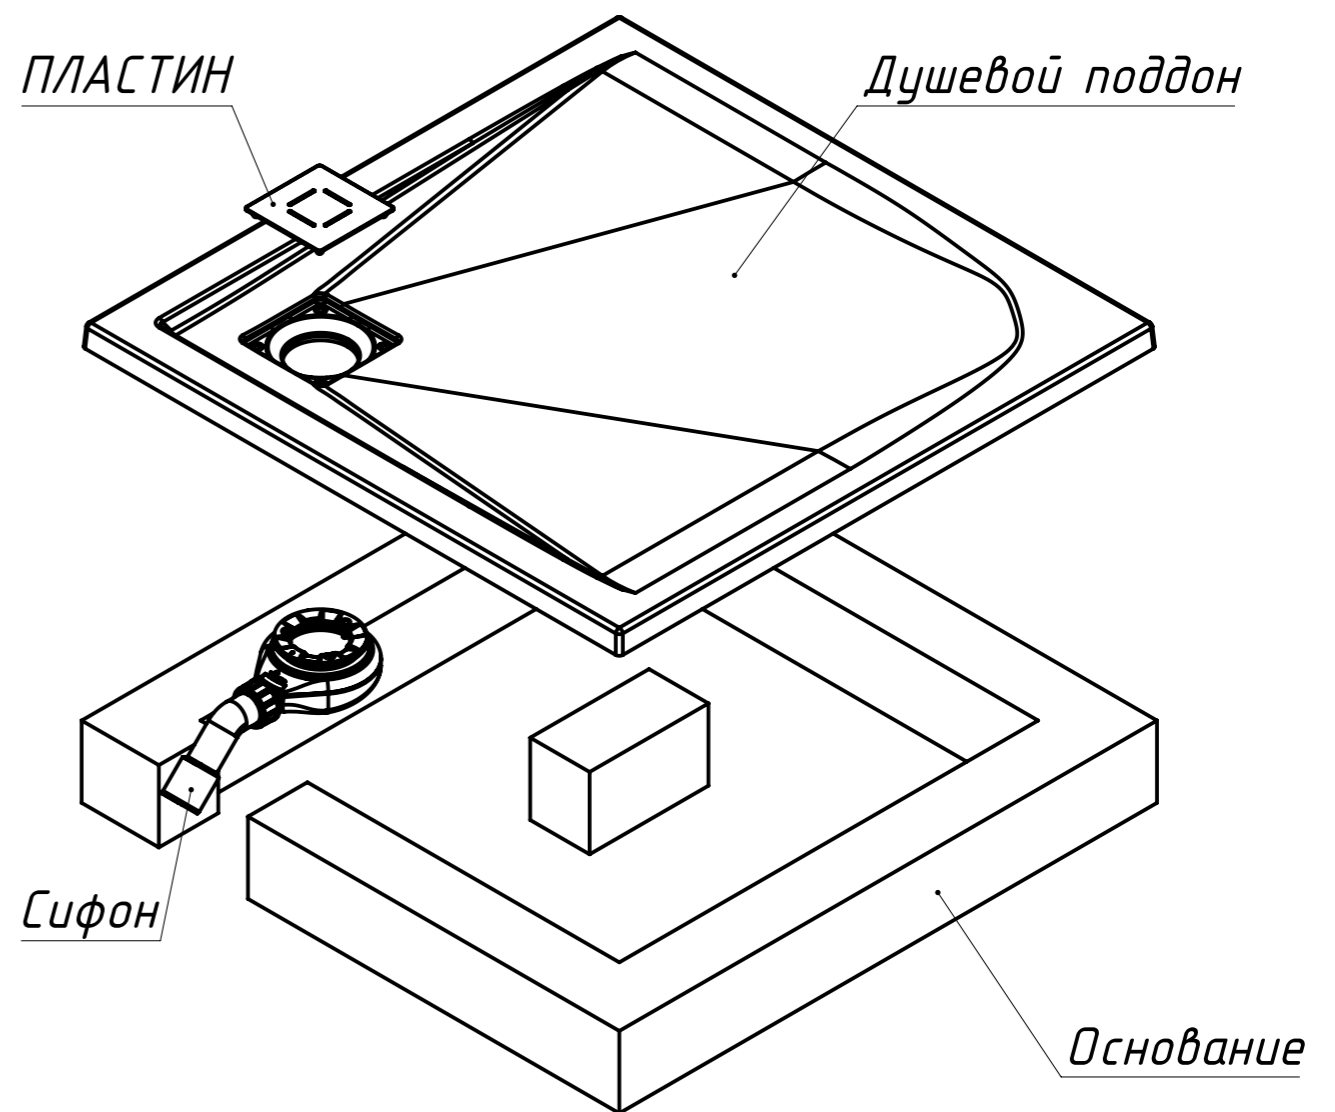

A-A 1 : 5

Инв. № подл.	Подпись и дата	Взам. инв. №	Инв. № дубл.	Подпись и дата

<b>Душевой поддон Невада ДП-90</b>				
Изм/Лист	№ докум.	Подп.	Дата	Лит.
Разраб.	Близнюк	05.10.2022	Душевой поддон Невада 900x900x35	25.23
Пров.				1:6
Т. контр.				Лист 1
Метролог				Листов 2
Н. контр.	Бокий			СП
Утв.	Близнюк			"Белюкс"
Искусственный мрамор				

Установить на плиточный клей  
Основание

Пластина в комплект не входит.

Сифон рекомендуемый - Viega Temporex Plus 578916

Инв. N подл.	Подп. и дата
Взаим. инв. N дубл.	Подп. и дата

Изм/Лист	N докум	Подп.	Дата
----------	---------	-------	------