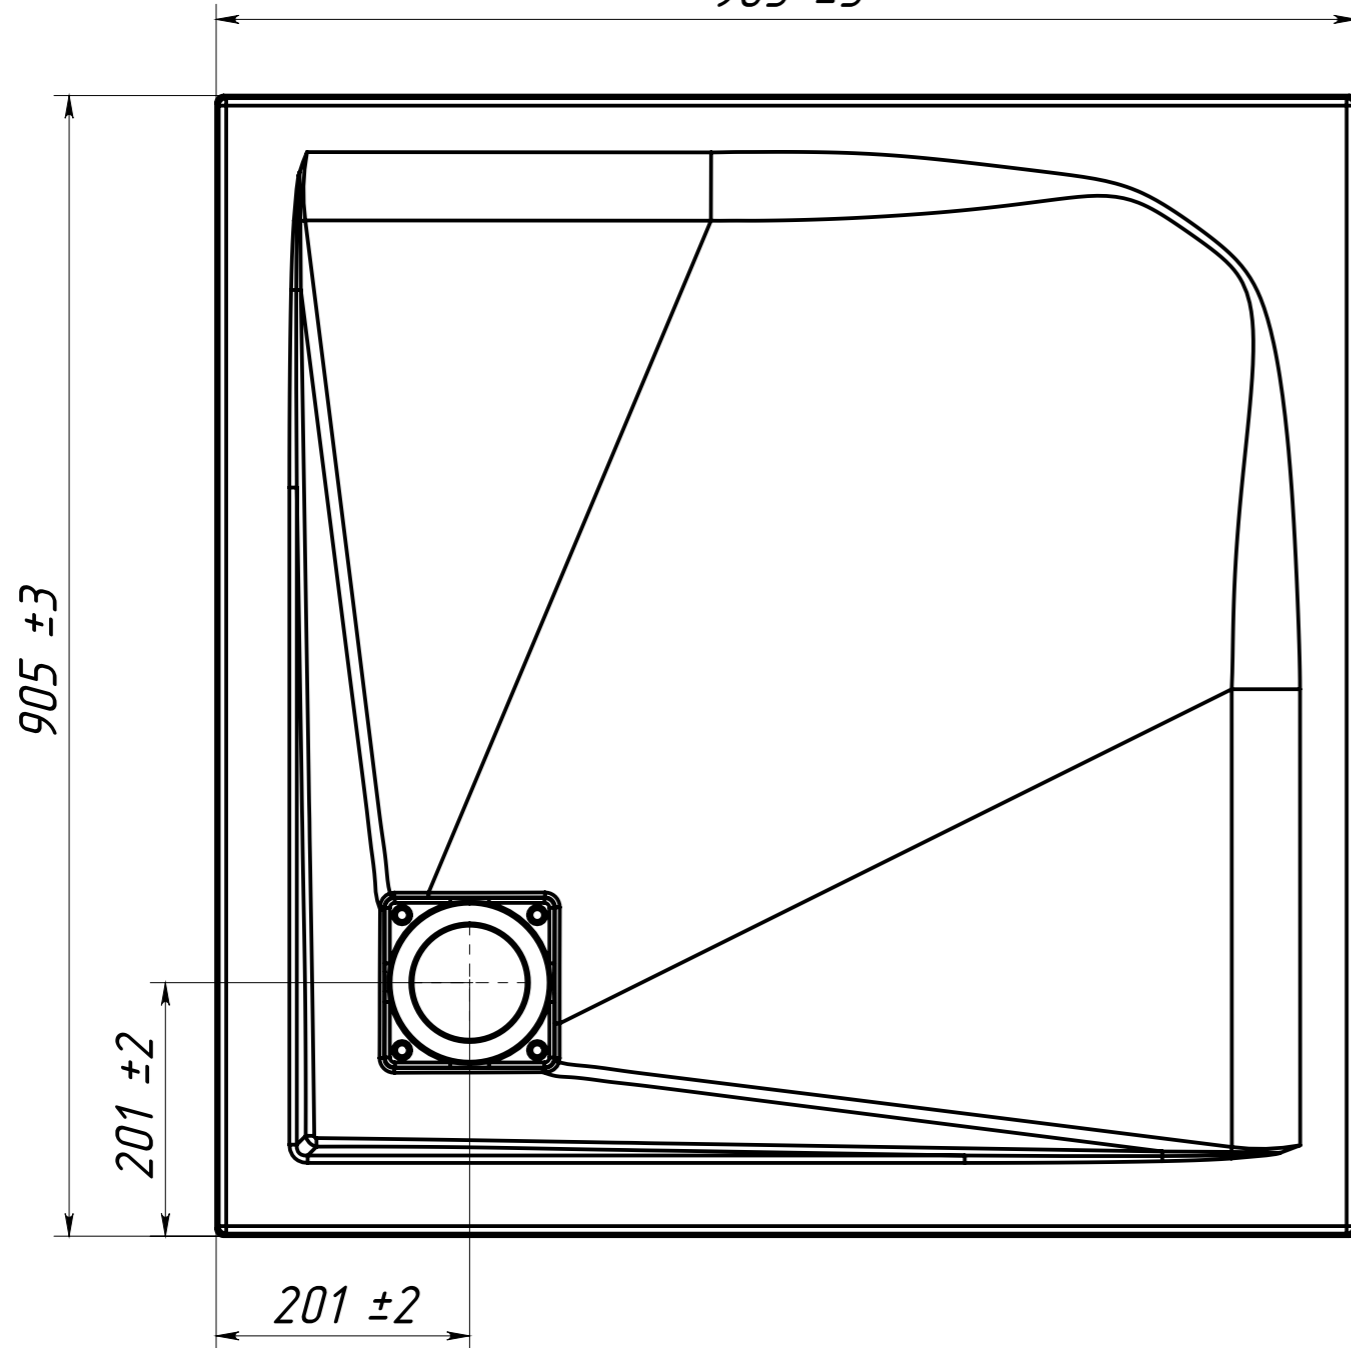

A-A 1 : 5

Инв. № подл.	Подпись и дата	Взам. инв. №	Инв. № дубл.	Подпись и дата

<b>Душевой поддон Невада ДП-90</b>				
Изм/Лист	№ докум.	Подп.	Дата	Лит.
Разраб.	Близнюк	05.10.2022	Душевой поддон Невада 900x900x35	25.23
Пров.				1:6
Т. контр.				Лист 1
Метролог				Листов 2
Н. контр.	Бокий			СП
Утв.	Близнюк			"Белюкс"
Искусственный мрамор				