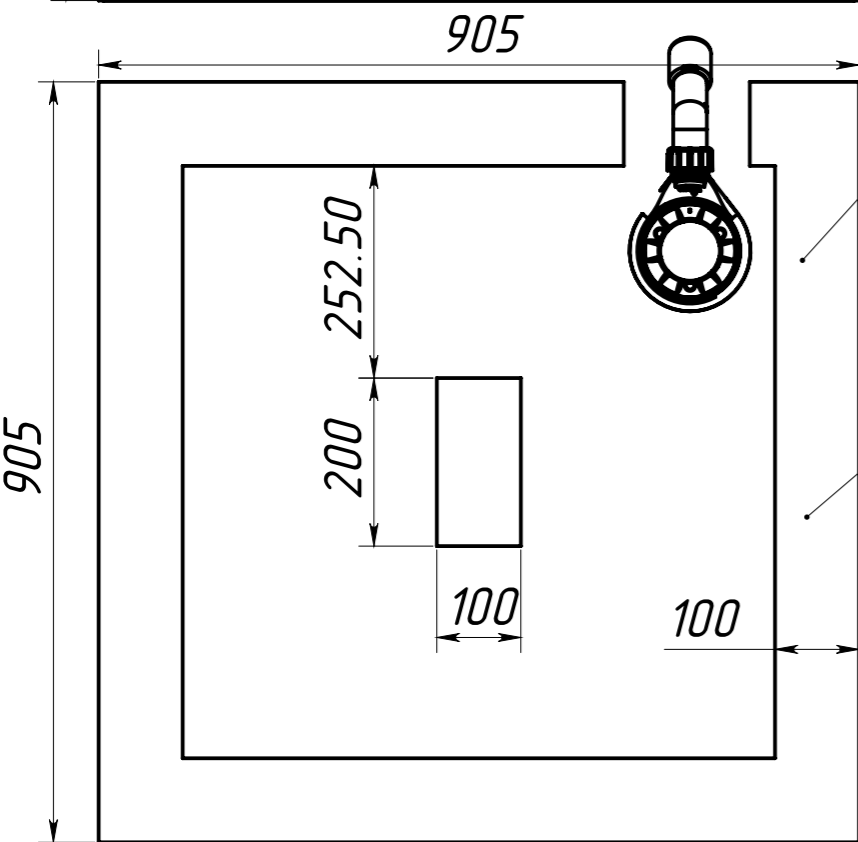

A-A 1 : 5

Инв. № подл.	Подпись и дата	Взам. инв. №	Инв. № дубл.	Подпись и дата

<b>Душевой поддон Невада ДП-90</b>				
Изм/Лист	№ докум.	Подп.	Дата	Лит.
Разраб.	Близнюк	05.10.2022	Душевой поддон Невада 900x900x35	25.23
Пров.				1:6
Т. контр.				Лист 1
Метролог				Листов 2
Н. контр.	Бокий			СП
Утв.	Близнюк			"Белюкс"
Искусственный мрамор				

Установить на плиточный клей  
Основание

Пластина в комплект не входит.

Сифон рекомендуемый - Viega Temporex Plus 578916

Инв. N подл.	Подп. и дата
Взаим. инв. N дубл.	Подп. и дата

Изм/Лист	N докум	Подп.	Дата
----------	---------	-------	------

Инв. N подл. Подл. и дата Взаим. инв. N Инв. N дубл. Подл. и дата

Изм/Лист N докум Подл. Дата

Душевой поддон Невада ДП90

Лист 3