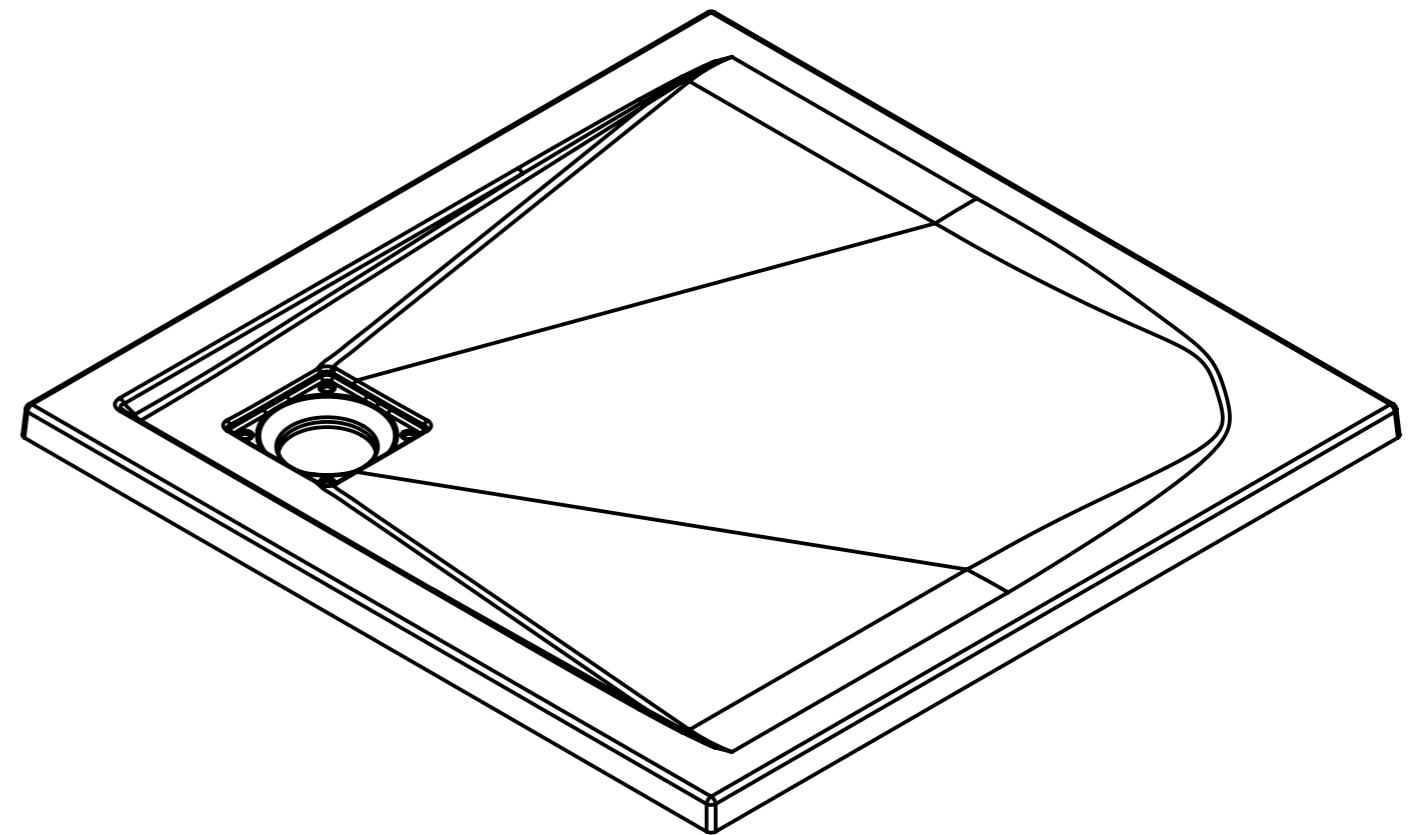

A-A 1 : 5

Инв. № подл.	Подпись и дата	Взам. инв. №	Инв. № дубл.	Подпись и дата

<b>Душевой поддон Невада ДП-90</b>				
Изм/Лист	№ докум.	Подп.	Дата	Лит.
Разраб.	Близнюк	05.10.2022	Душевой поддон Невада 900x900x35	25.23
Пров.				1:6
Т. контр.				Лист 1
Метролог				Листов 2
Н. контр.	Бокий			СП
Утв.	Близнюк			"Белюкс"
Искусственный мрамор				

Установить на плиточный клей  
Основание

Пластина в комплект не входит.

Сифон рекомендуемый - Viega Temporex Plus 578916

Инв. N подл.	Подп. и дата
Взаим. инв. N дубл.	Подп. и дата

Изм/Лист	N докум	Подп.	Дата
----------	---------	-------	------