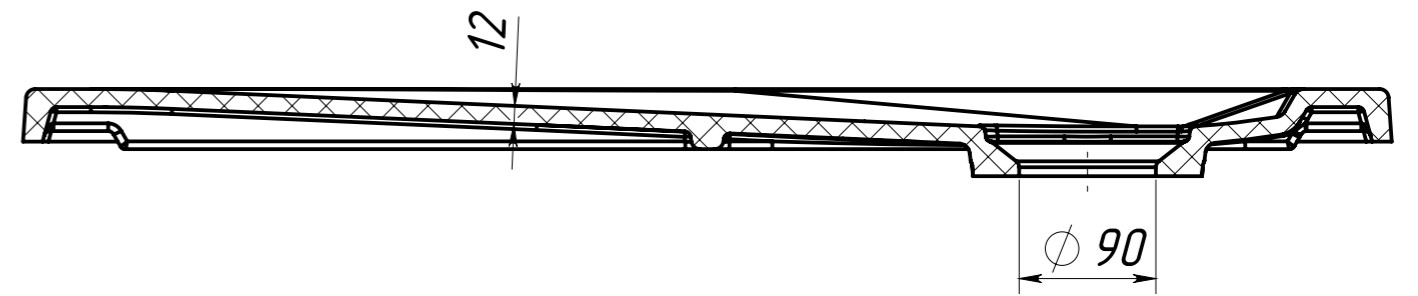

A-A 1 : 5

Инв. № подл.	Подпись и дата	Взам. инв. №	Инв. № дубл.	Подпись и дата

<b>Душевой поддон Невада ДП-90</b>				
Изм/Лист	№ докум.	Подп.	Дата	Лит.
Разраб.	Близнюк	05.10.2022	Душевой поддон Невада 900x900x35	25.23
Пров.				1:6
Т. контр.				Лист 1
Метролог				Листов 2
Н. контр.	Бокий			СП
Утв.	Близнюк			"Белюкс"
Искусственный мрамор				

Установить на плиточный клей  
Основание

Пластина в комплект не входит.

Сифон рекомендуемый - Viega Temporex Plus 578916

Инв. N подл.	Подп. и дата
Взаим. инв. N дубл.	Подп. и дата

Изм/Лист	N докум	Подп.	Дата
----------	---------	-------	------