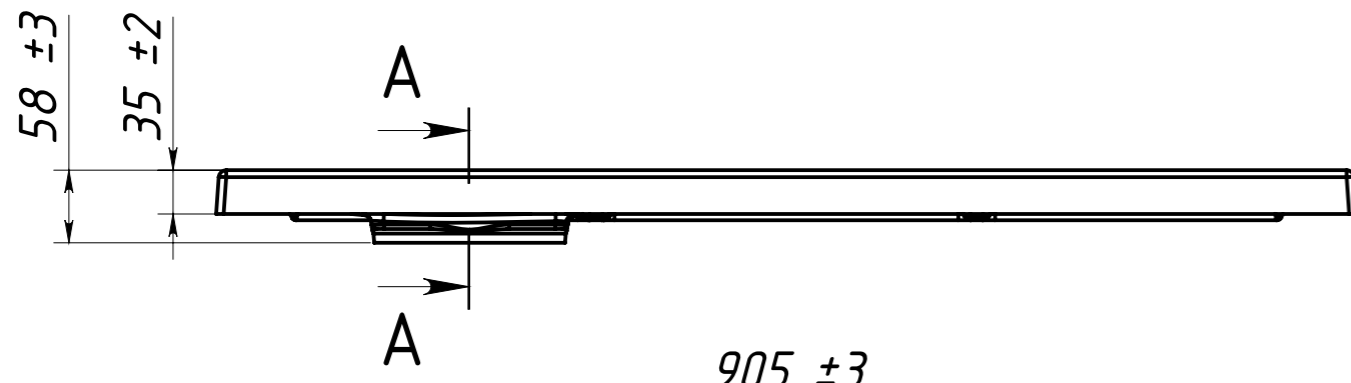

A-A 1 : 5

Инв. № подл.	Подпись и дата	Взам. инв. №	Инв. № дубл.	Подпись и дата

<b>Душевой поддон Невада ДП-90</b>				
Изм/Лист	№ докум.	Подп.	Дата	Лит.
Разраб.	Близнюк	05.10.2022	Душевой поддон Невада 900x900x35	25.23
Пров.				1:6
Т. контр.				Лист 1
Метролог				Листов 2
Н. контр.	Бокий			СП
Утв.	Близнюк			"Белюкс"
Искусственный мрамор				

Установить на плиточный клей  
Основание

Пластина в комплект не входит.

Сифон рекомендуемый - Viega Temporex Plus 578916

Инв. N подл.	Подп. и дата
Взаим. инв. N дубл.	Подп. и дата

Изм/Лист	N докум	Подп.	Дата
----------	---------	-------	------