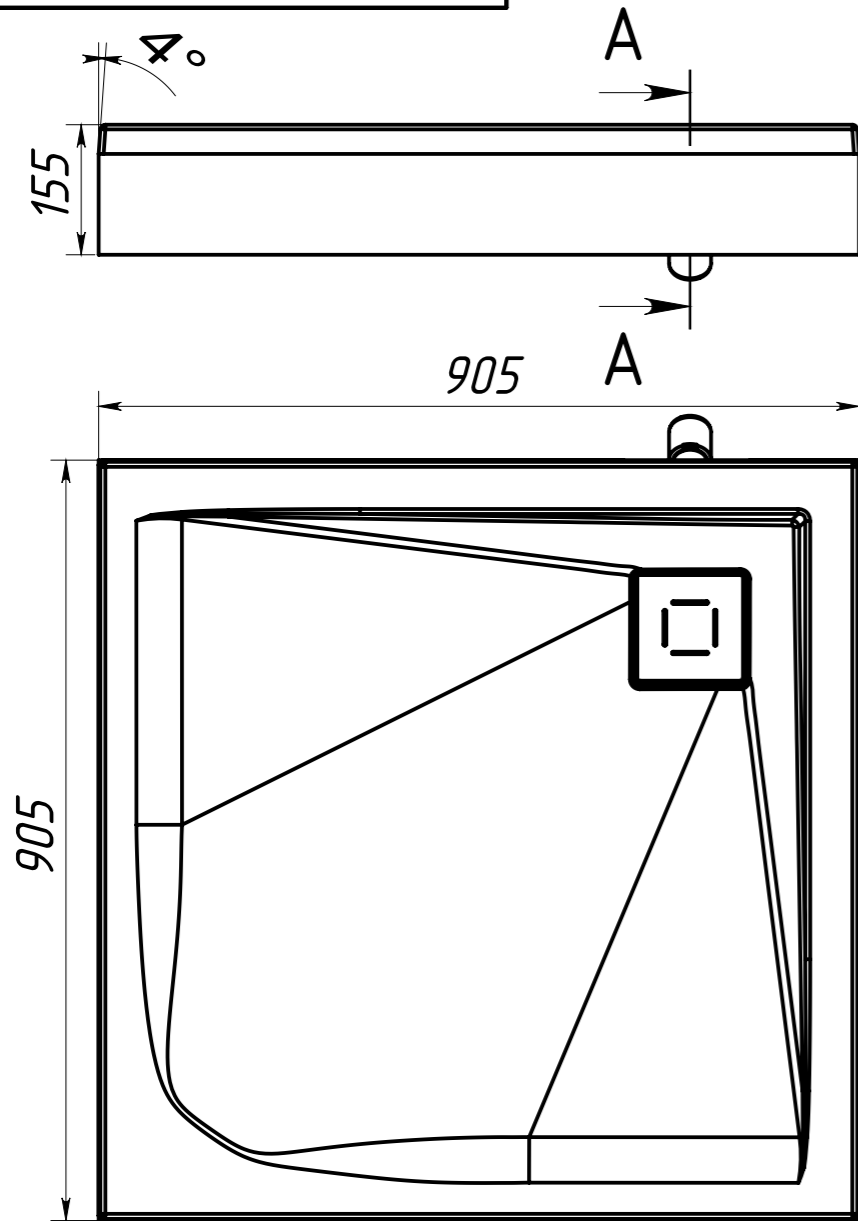

A-A 1 : 5

Инв. № подл.	Подпись и дата	Взам. инв. №	Инв. № дубл.	Подпись и дата

<b>Душевой поддон Невада ДП-90</b>				
Изм/Лист	№ докум.	Подп.	Дата	Лит.
Разраб.	Близнюк	05.10.2022	Душевой поддон Невада 900x900x35	25.23
Пров.				1:6
Т. контр.				Лист 1
Метролог				Листов 2
Н. контр.	Бокий			СП
Утв.	Близнюк			"Белюкс"
Искусственный мрамор				

Инв. N подл. Подл. и дата Взаим. инв. N Инв. N дубл. Подл. и дата

Изм/Лист N докум Подл. Дата

Душевой поддон Невада ДП90

Лист 3