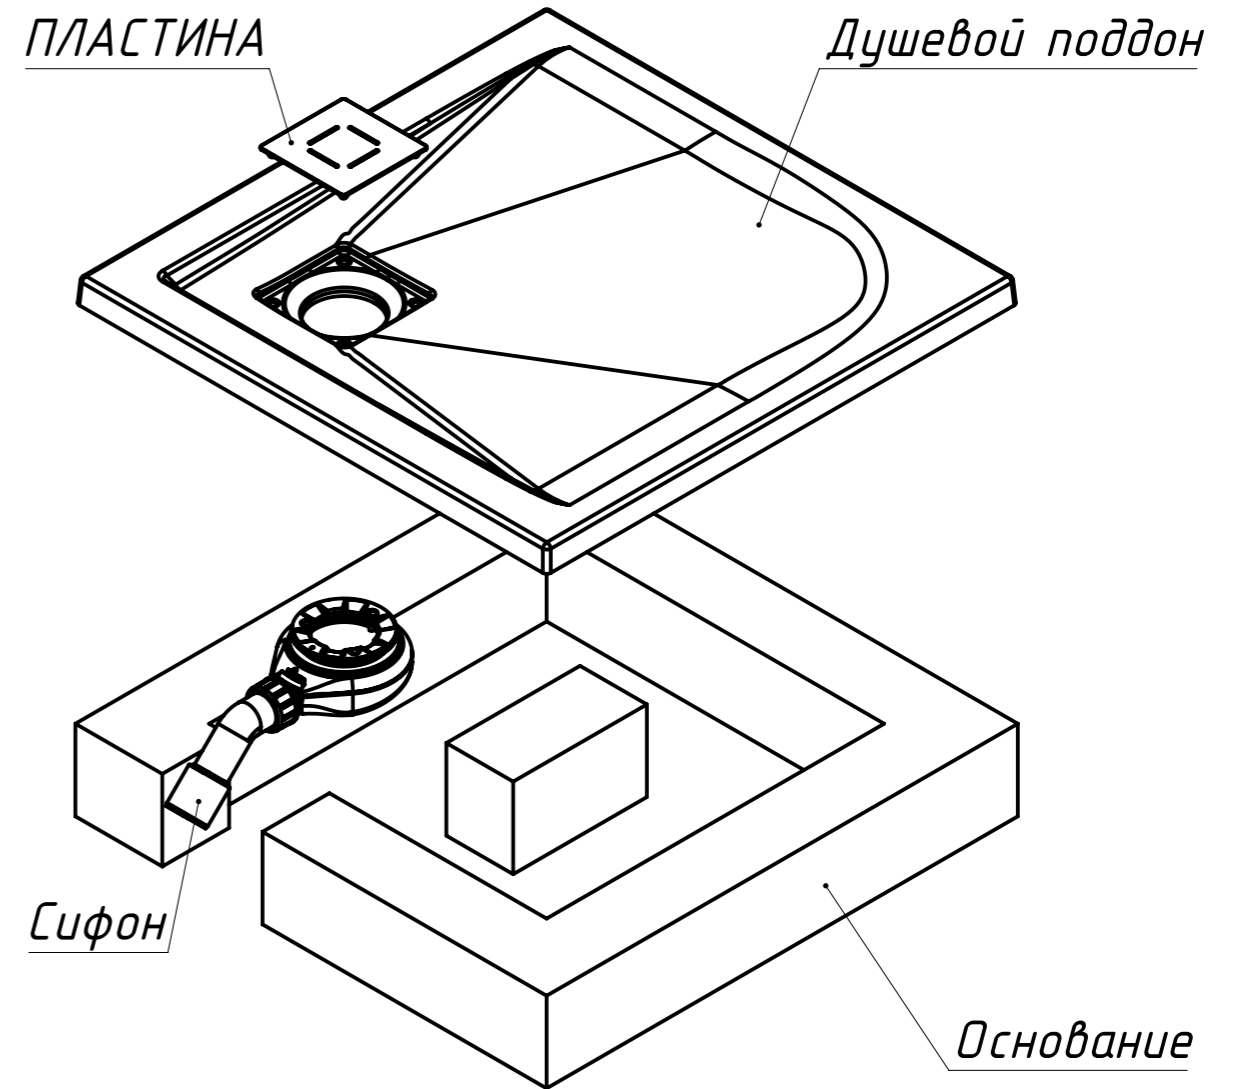

A-A 1 : 4

Инв. № подл. Подпись и дата  
 Взам. инв. № Инв. № дубл. Подпись и дата

					Душевой поддон Невада ДП-70		
Изм.	Лист	№ докум.	Подп.	Дата	Лит.	Масса	Масштаб
Разраб.		Близнюк	05.10.2022			16.03	1:6
Пров.					Лист 1		Листов 2
Т. контр.							
Метролог							
Н. контр.		Бокий				СП	"Белюкс"
Утв.		Близнюк					
					Искусственный мрамор		

Установить на плиточный клей

Основание

Пластина в комплект не входит.

Сифон рекомендуемый - Viega Temporex Plus 578916

Инв. N подл.	Подп. и дата
Взаим. инв. N дубл.	Подп. и дата

Изм/Лист	N докум	Подп.	Дата
----------	---------	-------	------