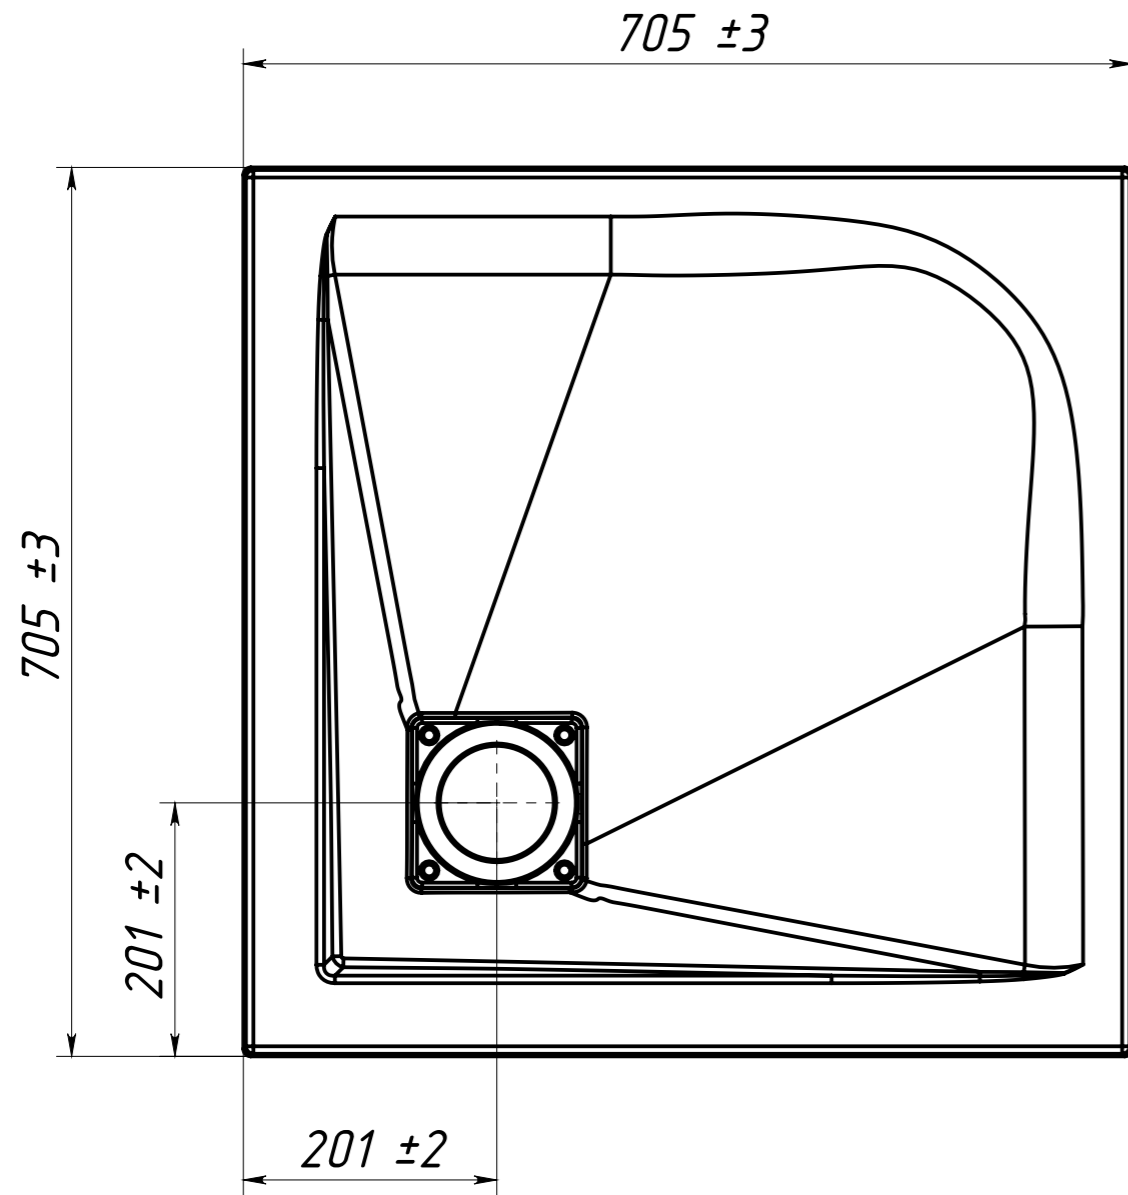

A-A 1 : 4

Инв. № подл. Подпись и дата  
 Взам. инв. № Инв. № дубл. Подпись и дата

					Душевой поддон Невада ДП-70		
Изм.	Лист	№ докум.	Подп.	Дата	Лит.	Масса	Масштаб
Разраб.		Близнюк	05.10.2022			16.03	1:6
Пров.					Лист 1		Листов 2
Т. контр.							
Метролог							
Н. контр.		Бокий				СП	"Белюкс"
Утв.		Близнюк					
					Искусственный мрамор		

Установить на плиточный клей

Основание

Пластина в комплект не входит.

Сифон рекомендуемый - Viega Temporex Plus 578916

Инв. N подл.	Подп. и дата
Взаим. инв. N дубл.	Подп. и дата

Изм/Лист	N докум	Подп.	Дата
----------	---------	-------	------