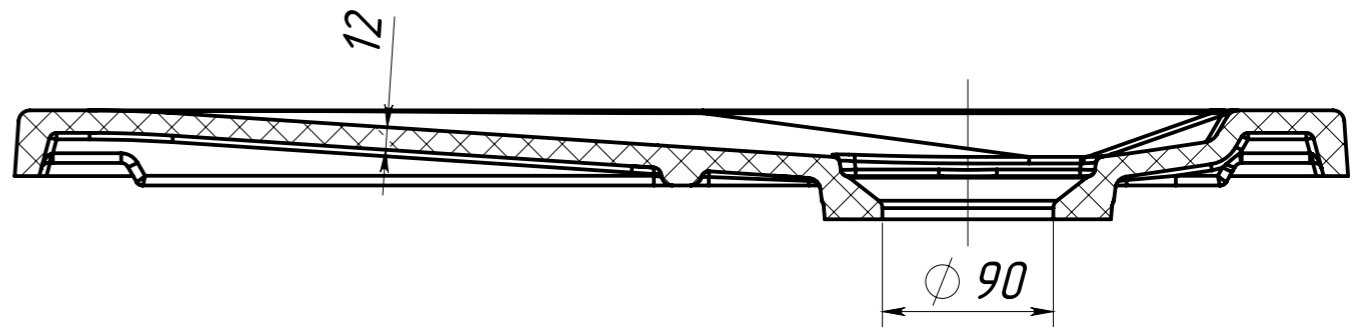

A-A 1 : 4

Инв. № подл. Подпись и дата  
 Взам. инв. № Инв. № дубл. Подпись и дата

					Душевой поддон Невада ДП-70		
Изм.	Лист	№ докум.	Подп.	Дата	Лит.	Масса	Масштаб
Разраб.		Близнюк	05.10.2022			16.03	1:6
Пров.					Лист 1		Листов 2
Т. контр.							
Метролог							
Н. контр.		Бокий				СП	"Белюкс"
Утв.		Близнюк					
					Искусственный мрамор		

Установить на плиточный клей

Основание

Пластина в комплект не входит.

Сифон рекомендуемый - Viega Temporex Plus 578916

Инв. N подл.	Подп. и дата
Взаим. инв. N дубл.	Подп. и дата

Изм/Лист	N докум	Подп.	Дата
----------	---------	-------	------