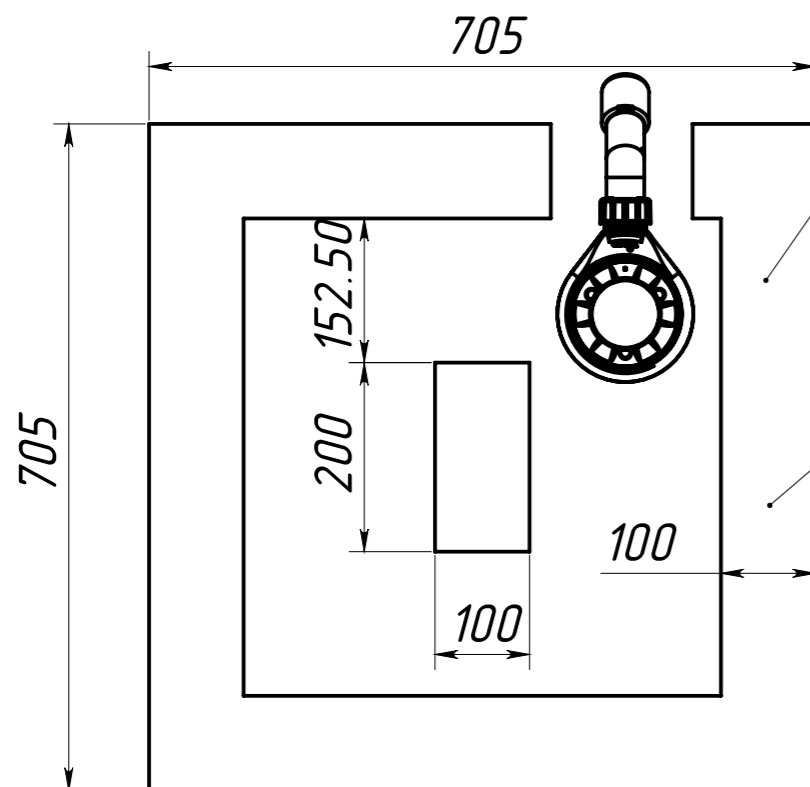

A-A 1 : 4

Инв. № подл. Подпись и дата  
 Взам. инв. № Инв. № дубл. Подпись и дата

					Душевой поддон Невада ДП-70		
Изм.	Лист	№ докум.	Подп.	Дата	Лит.	Масса	Масштаб
Разраб.		Близнюк	05.10.2022			16.03	1:6
Пров.					Лист 1		Листов 2
Т. контр.							
Метролог							
Н. контр.		Бокий				СП	"Белюкс"
Утв.		Близнюк					
					Искусственный мрамор		

Установить на плиточный клей

Основание

Пластина в комплект не входит.

Сифон рекомендуемый - Viega Temporex Plus 578916

Инв. N подл.	Подп. и дата
Взаим. инв. N дубл.	Подп. и дата

Изм/Лист	N докум	Подп.	Дата
----------	---------	-------	------