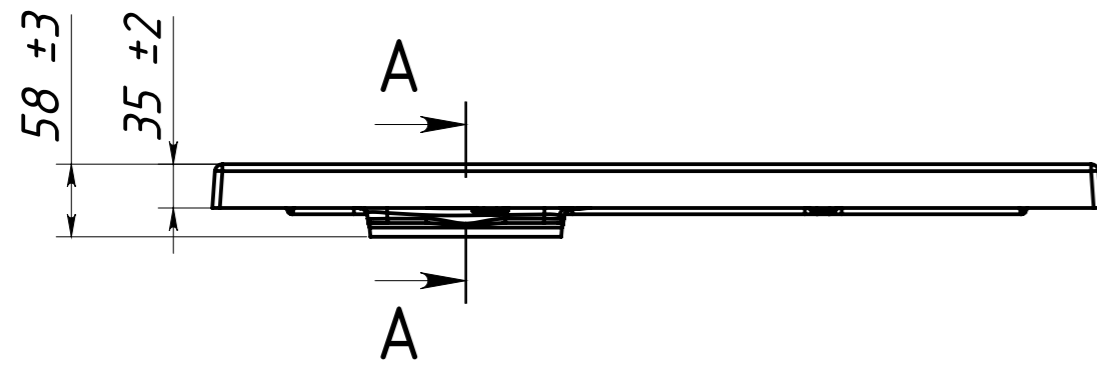

A-A 1 : 4

Инв. № подл. Подпись и дата  
 Взам. инв. № Инв. № дубл. Подпись и дата

					Душевой поддон Невада ДП-70		
Изм.	Лист	№ докум.	Подп.	Дата	Лит.	Масса	Масштаб
Разраб.		Близнюк	05.10.2022			16.03	1:6
Пров.					Лист 1		Листов 2
Т. контр.							
Метролог							
Н. контр.		Бокий				СП	"Белюкс"
Утв.		Близнюк					
					Искусственный мрамор		

Установить на плиточный клей

Основание

Пластина в комплект не входит.

Сифон рекомендуемый - Viega Temporex Plus 578916

Инв. N подл.	Подп. и дата
Взаим. инв. N дубл.	Подп. и дата

Изм/Лист	N докум	Подп.	Дата
----------	---------	-------	------