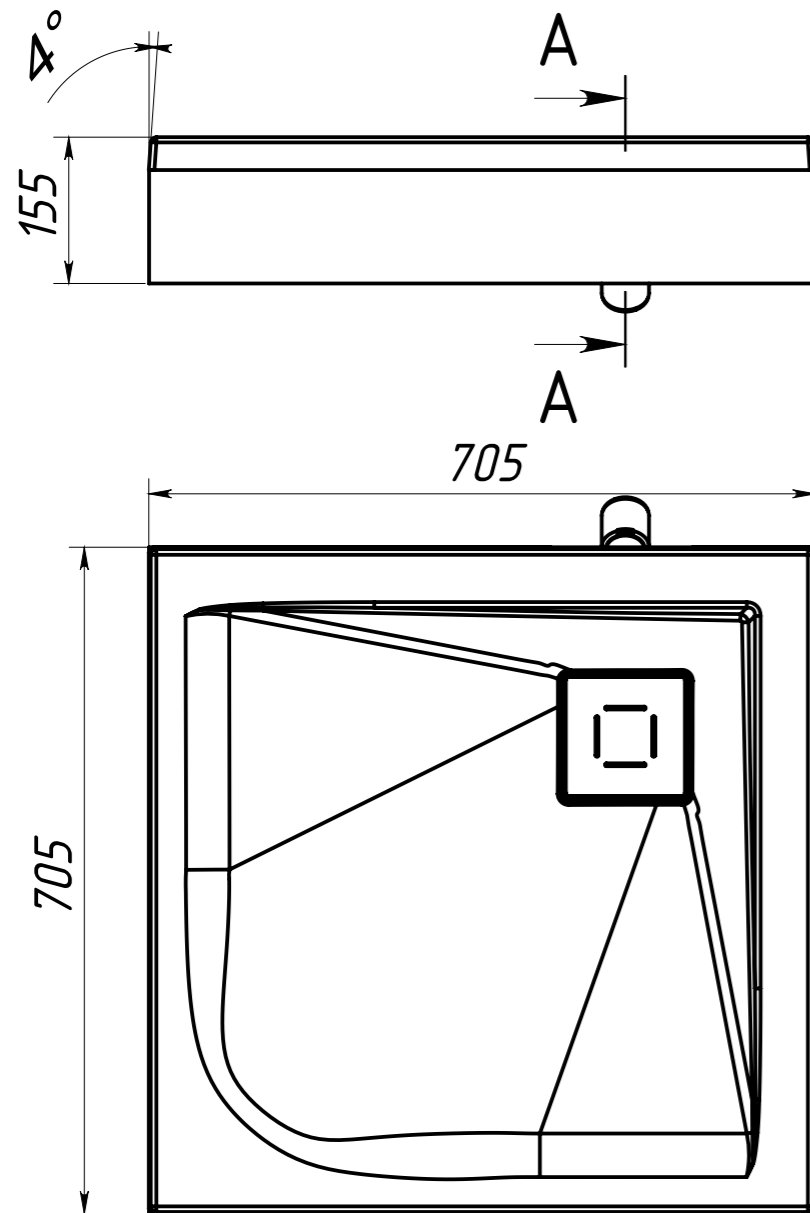

A-A 1 : 4

Инв. № подл. Подпись и дата  
 Взам. инв. № Инв. № дубл. Подпись и дата

					Душевой поддон Невада ДП-70		
Изм.	Лист	№ докум.	Подп.	Дата	Лит.	Масса	Масштаб
Разраб.		Близнюк	05.10.2022			16.03	1:6
Пров.					Лист 1		Листов 2
Т. контр.							
Метролог							
Н. контр.		Бокий				СП	"Белюкс"
Утв.		Близнюк					
					Искусственный мрамор		