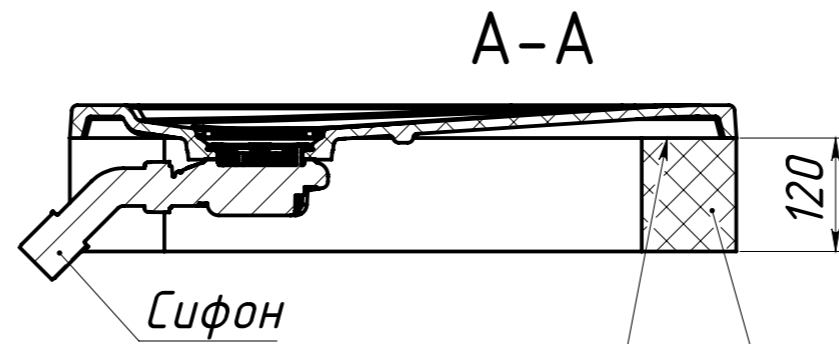

Установить на плиточный клей

Основание

Пластина в комплект не входит.

Сифон рекомендуемый - Viega Temporex Plus 578916

Инв. N подл.	Подп. и дата
Взаим. инв. N дубл.	Подп. и дата

Изм/Лист	N докум	Подп.	Дата
----------	---------	-------	------