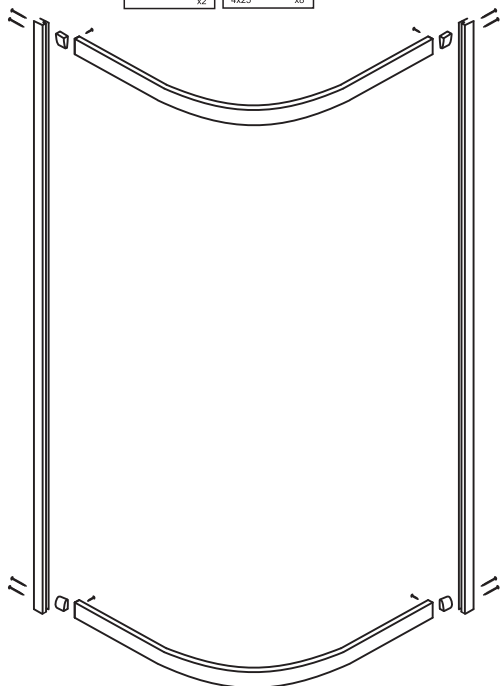

ИЗОБРАЖЕНИЕ ИНСТРУМЕНТА

СПИСОК АКСЕССУАРОВ

SOLO R

Артикул	Габариты, мм	А(мм)	В(мм)
061101	800x800x1900	790-800	790-800
061108	900x900x1900	890-900	890-900
061120	1000x1000x1900	990-1000	990-1000

2.

3.