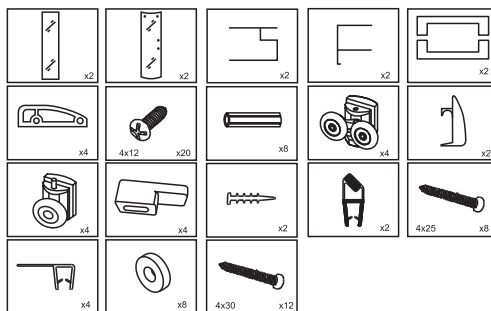

ИЗОБРАЖЕНИЕ ИНСТРУМЕНТА

СПИСОК АКСЕССУАРОВ

SOLO R

Артикул	Габариты, мм	А(мм)	В(мм)
061101	800x800x1900	790-800	790-800
061108	900x900x1900	890-900	890-900
061120	1000x1000x1900	990-1000	990-1000

2.

3.