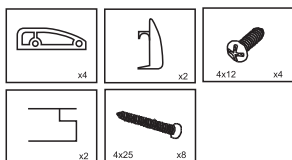

ИЗОБРАЖЕНИЕ ИНСТРУМЕНТА

СПИСОК АКСЕССУАРОВ

SOLO R

Артикул	Габариты, мм	А(мм)	В(мм)
061101	800x800x1900	790-800	790-800
061108	900x900x1900	890-900	890-900
061120	1000x1000x1900	990-1000	990-1000

2.

3.