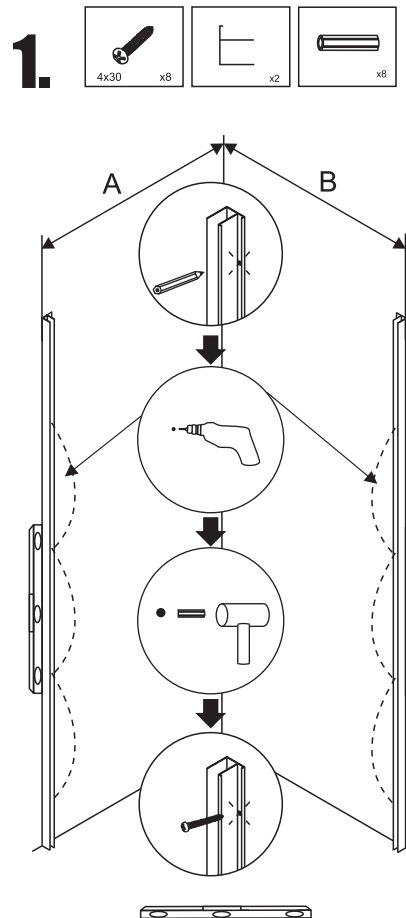

ИЗОБРАЖЕНИЕ ИНСТРУМЕНТА

СПИСОК АКСЕССУАРОВ

SOLO R

Артикул	Габариты, мм	А(мм)	В(мм)
061101	800x800x1900	790-800	790-800
061108	900x900x1900	890-900	890-900
061120	1000x1000x1900	990-1000	990-1000

2.

3.