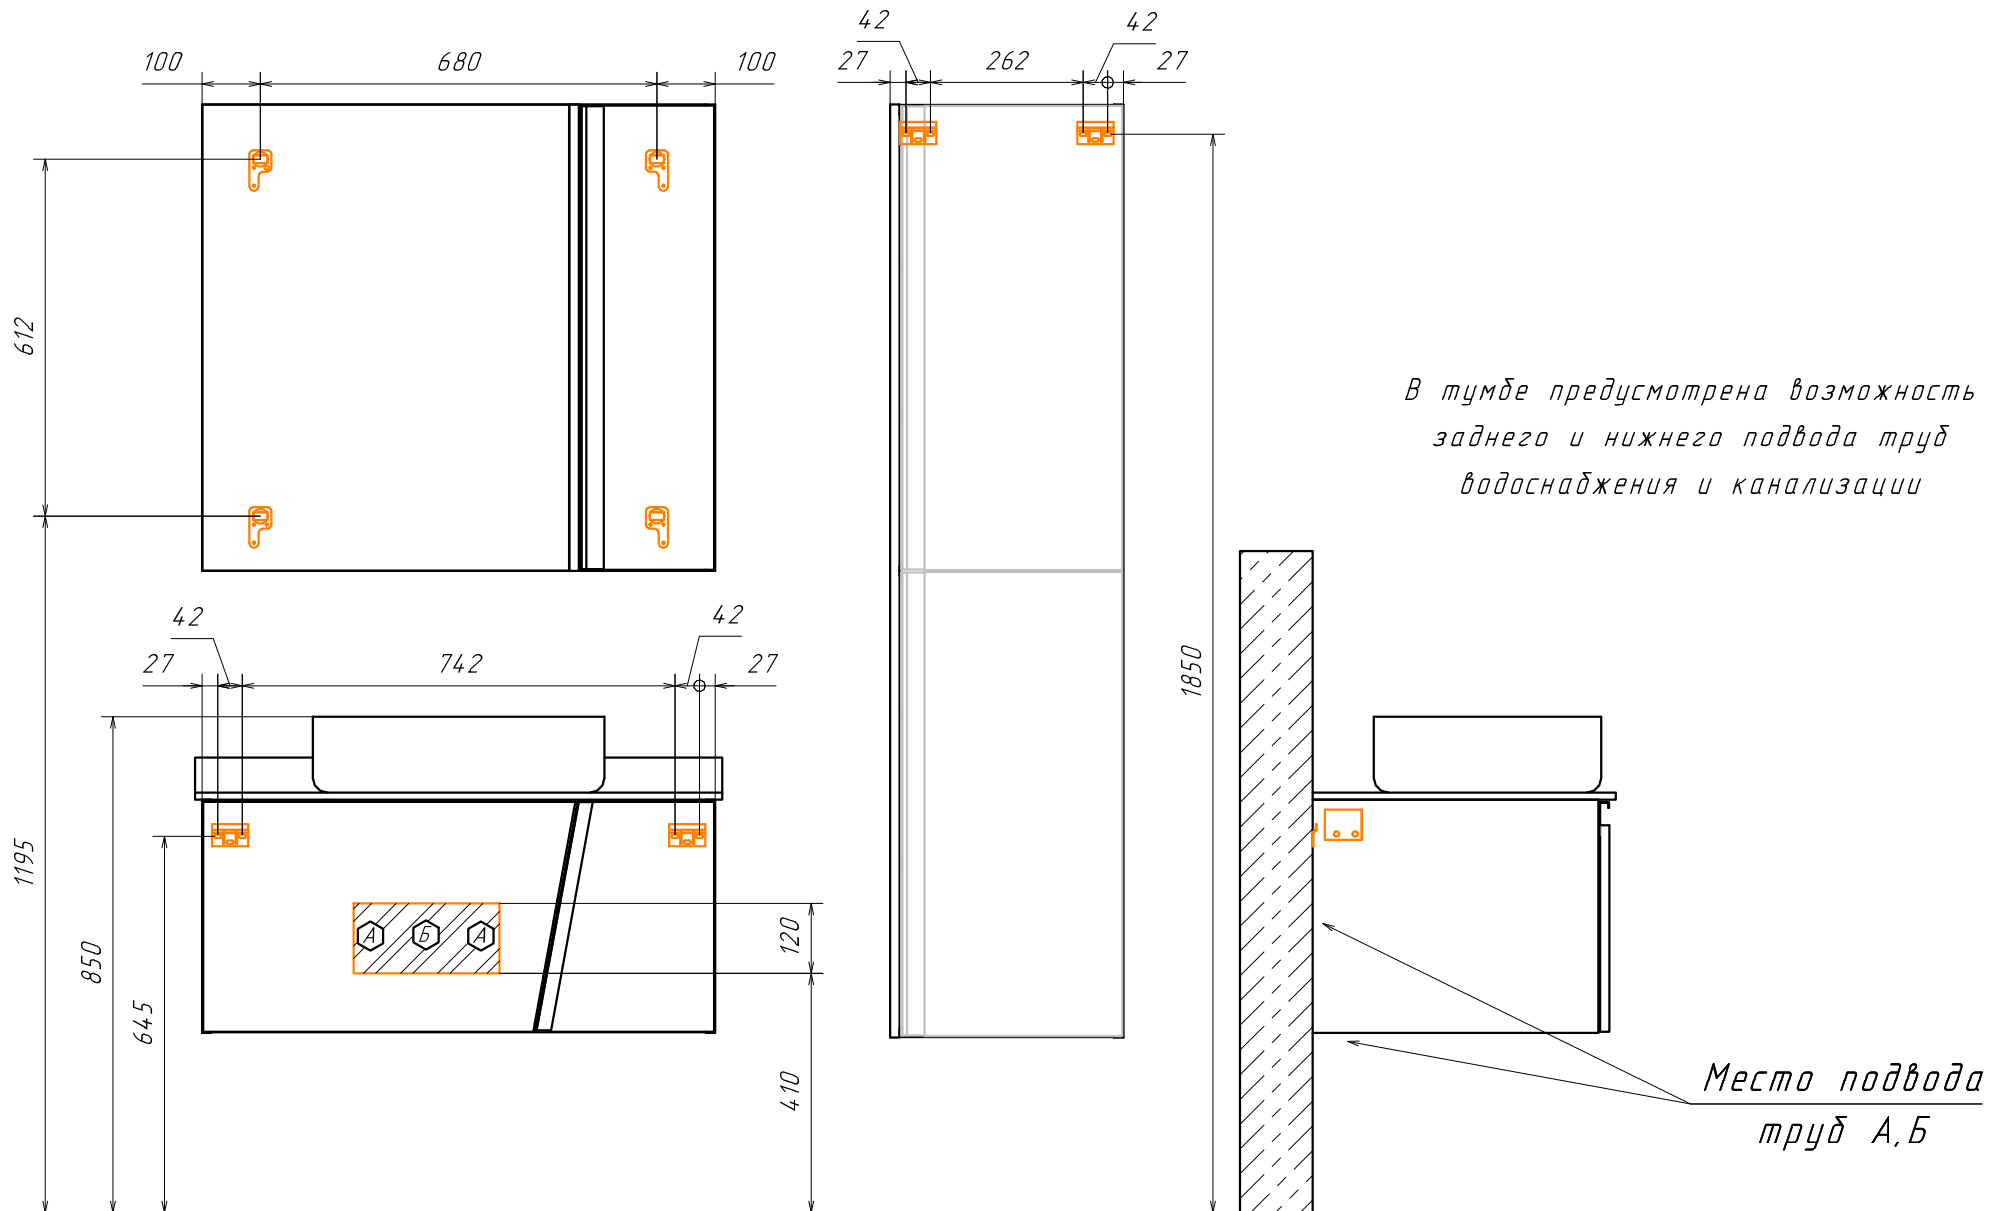

Информация для монтажа комплекта

ЭДИНБУРГ 90

⬡ А - место подвода труб водоснабжения
⬡ Б - место подвода труб канализации

⬡ ⬡ - диапазоны допустимого подвода