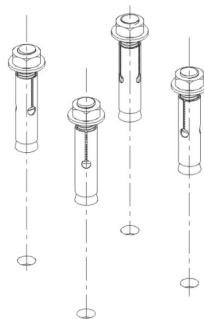

В течение планового срока эксплуатации (после окончания гарантийного срока эксплуатации) все расходы по ремонту изделия несет покупатель.

Инструкция по установке смесителя напольного

1

Поднимите декоративную крышку и прикрепите трубу с помощью фиксатора.

2

Установите 4 распорных винта.

3

Подключите красный шланг к горячей воде, синий к холодной. Затем закрепите расширительные винты к полу.

4

Опустите декоративную крышку. Установите ручной душ.

* В зависимости от артикула установочная фурнитура может меняться.