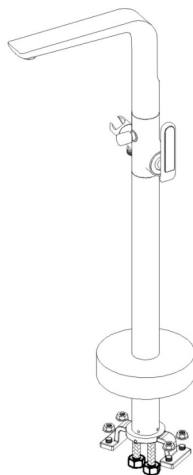

В течение планового срока эксплуатации (после окончания гарантийного срока эксплуатации) все расходы по ремонту изделия несет покупатель.

Инструкция по установке смесителя напольного

1

Поднимите декоративную крышку и прикрепите трубу с помощью фиксатора.

2

Установите 4 распорных винта.

3

Подключите красный шланг к горячей воде, синий к холодной. Затем закрепите расширительные винты к полу.

4

Опустите декоративную крышку. Установите ручной душ.

* В зависимости от артикула установочная фурнитура может меняться.