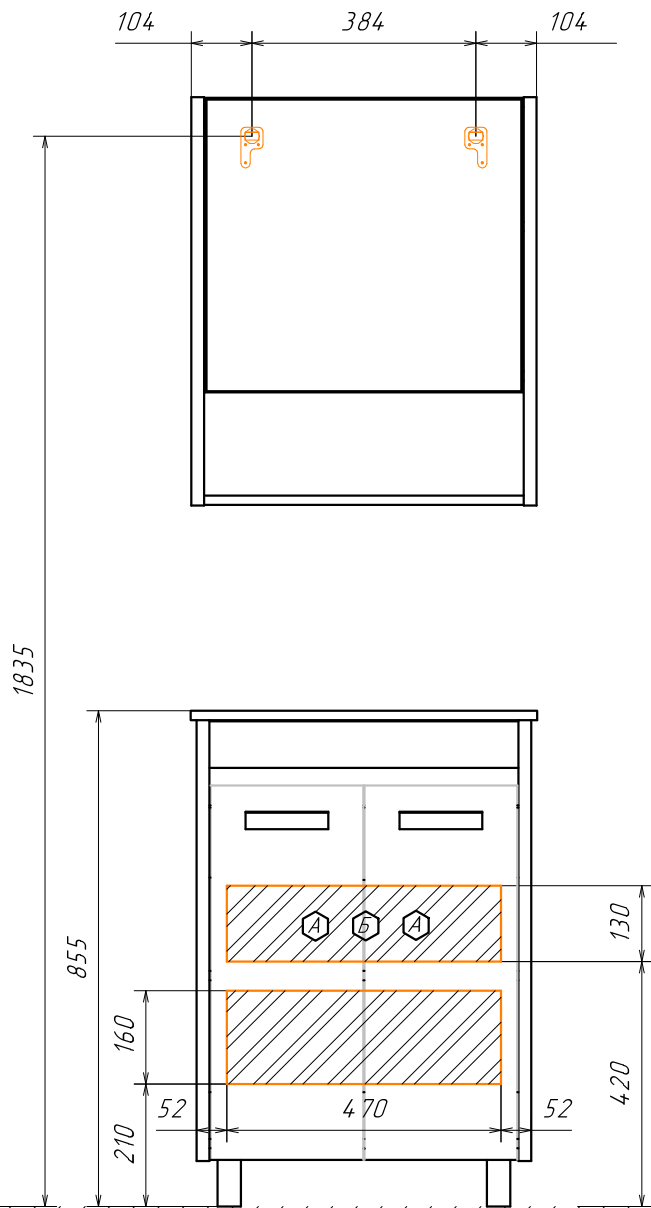

Информация для монтажа комплекта

МАРИО 60

*В тумбе предусмотрена возможность
заднего и нижнего подвода труб
водоснабжения и канализации*

А - место подвода труб водоснабжения

Б - место подвода труб канализации

 - диапазоны допустимого подвода