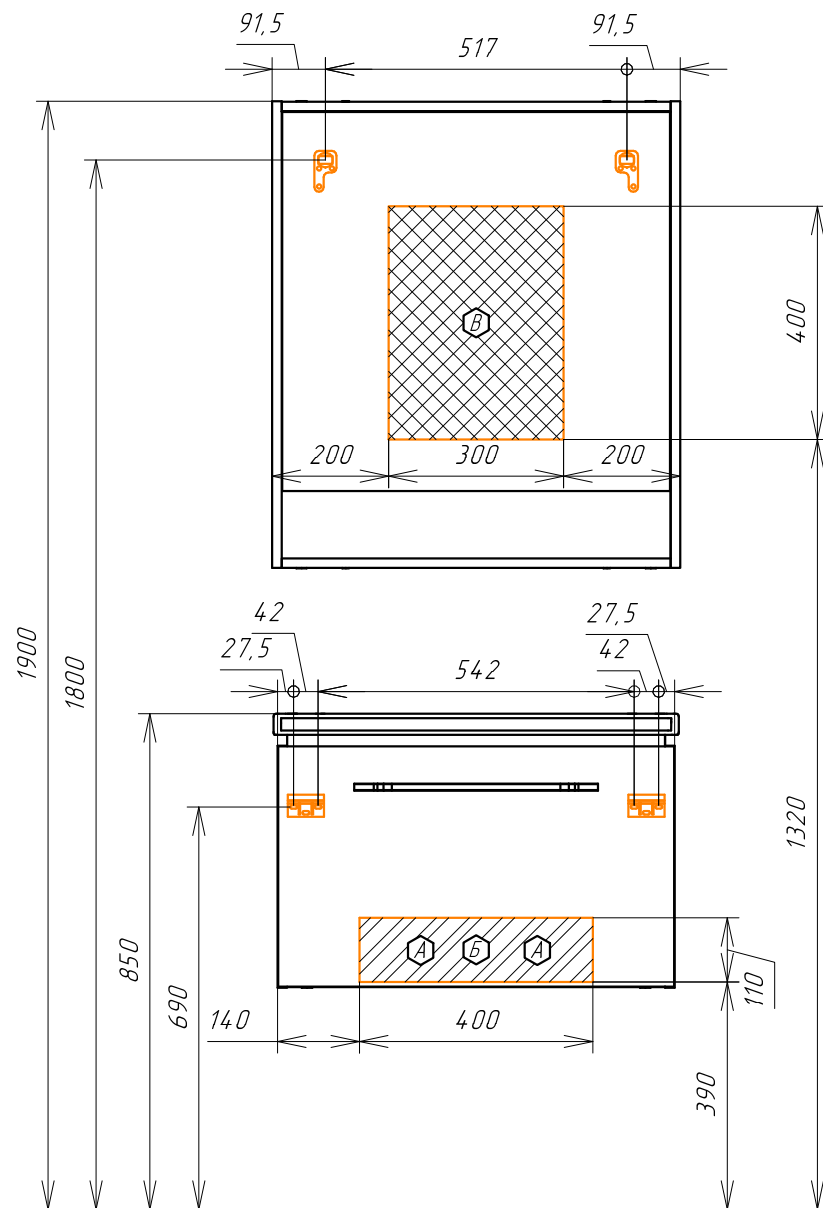

Информация для монтажа комплекта

ТОМАРИ 70

В тумбе предусмотрена возможность заднего и нижнего подвода труб водоснабжения и канализации

Место подвода труб А,Б

⬡ - место подвода труб водоснабжения
⬢ - место подвода труб канализации

⬢ - место вывода электрического провода
(для дополнительного освещения)

⬡ ⬢ - диапазоны допустимого подвода