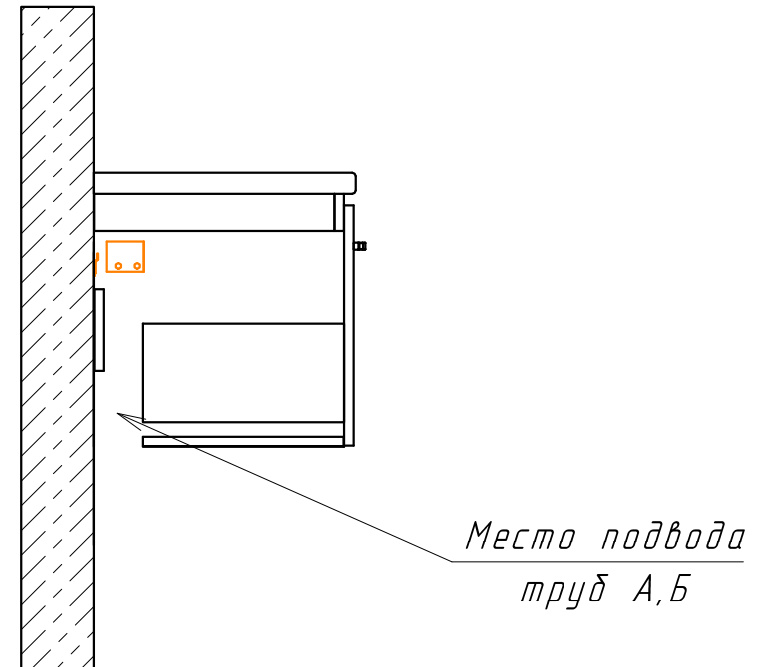

Информация для монтажа комплекта

ТОМАРИ 70

В тумбе предусмотрена возможность заднего и нижнего подвода труб водоснабжения и канализации

Место подвода труб А,Б

⬡ - место подвода труб водоснабжения
⬢ - место подвода труб канализации

⬢ - место вывода электрического провода
(для дополнительного освещения)

⬡ ⬢ - диапазоны допустимого подвода