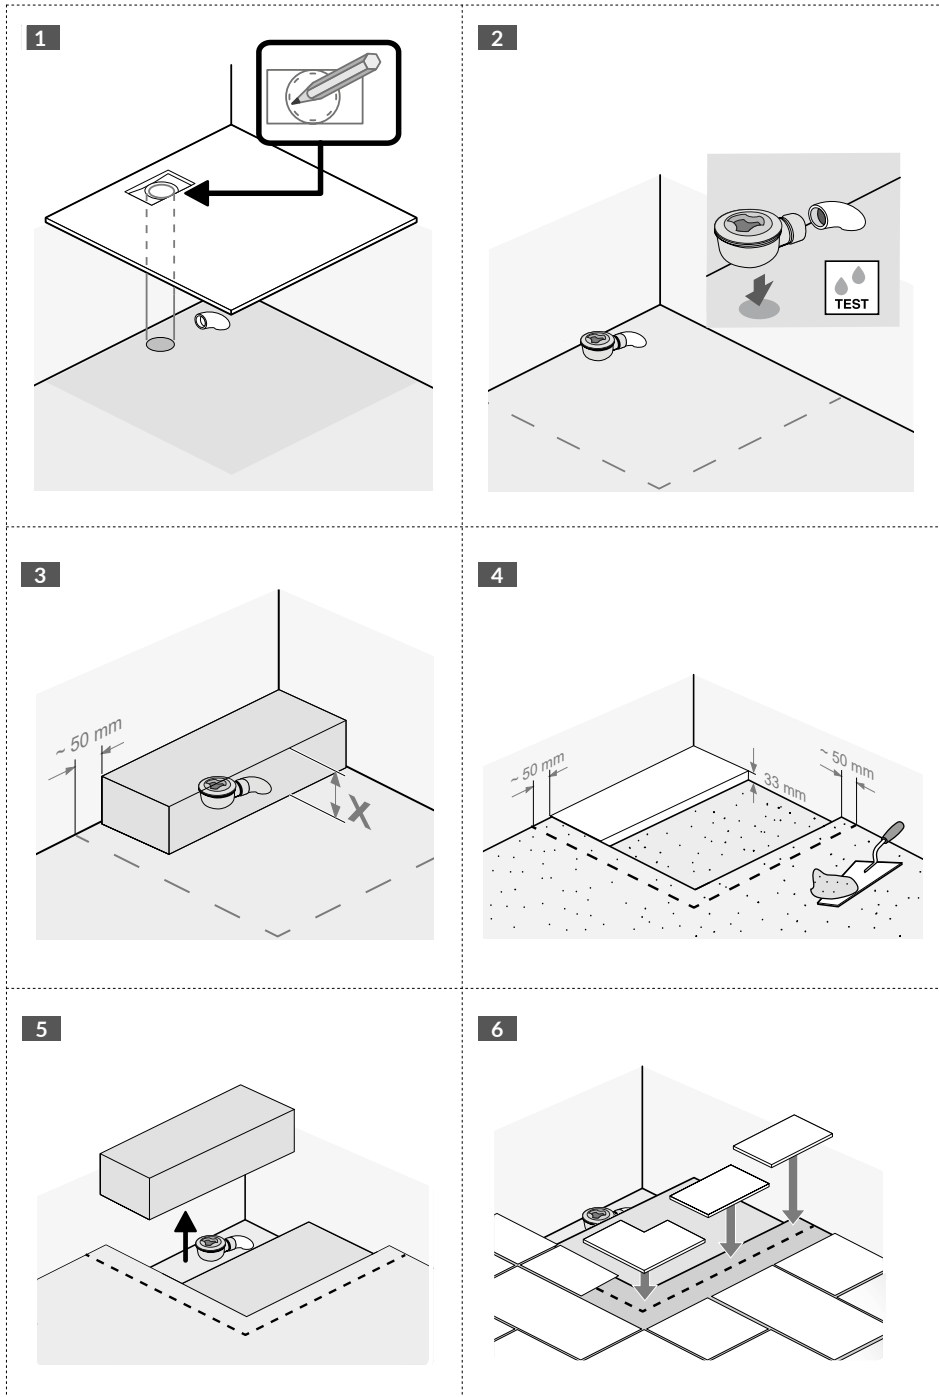

ZERO

Brodzik prysznicowy niski Shower tray

Instrukcja montażu
Installation instructions

WAŻNE!

Materiały typu akrylowego, mają dobrą odporność na kwasy, ale nie powinny mieć kontaktu z z środkami zasadowymi, alkaloidami oraz z organicznymi rozpuszczalnikami typu soda kaustyczna.