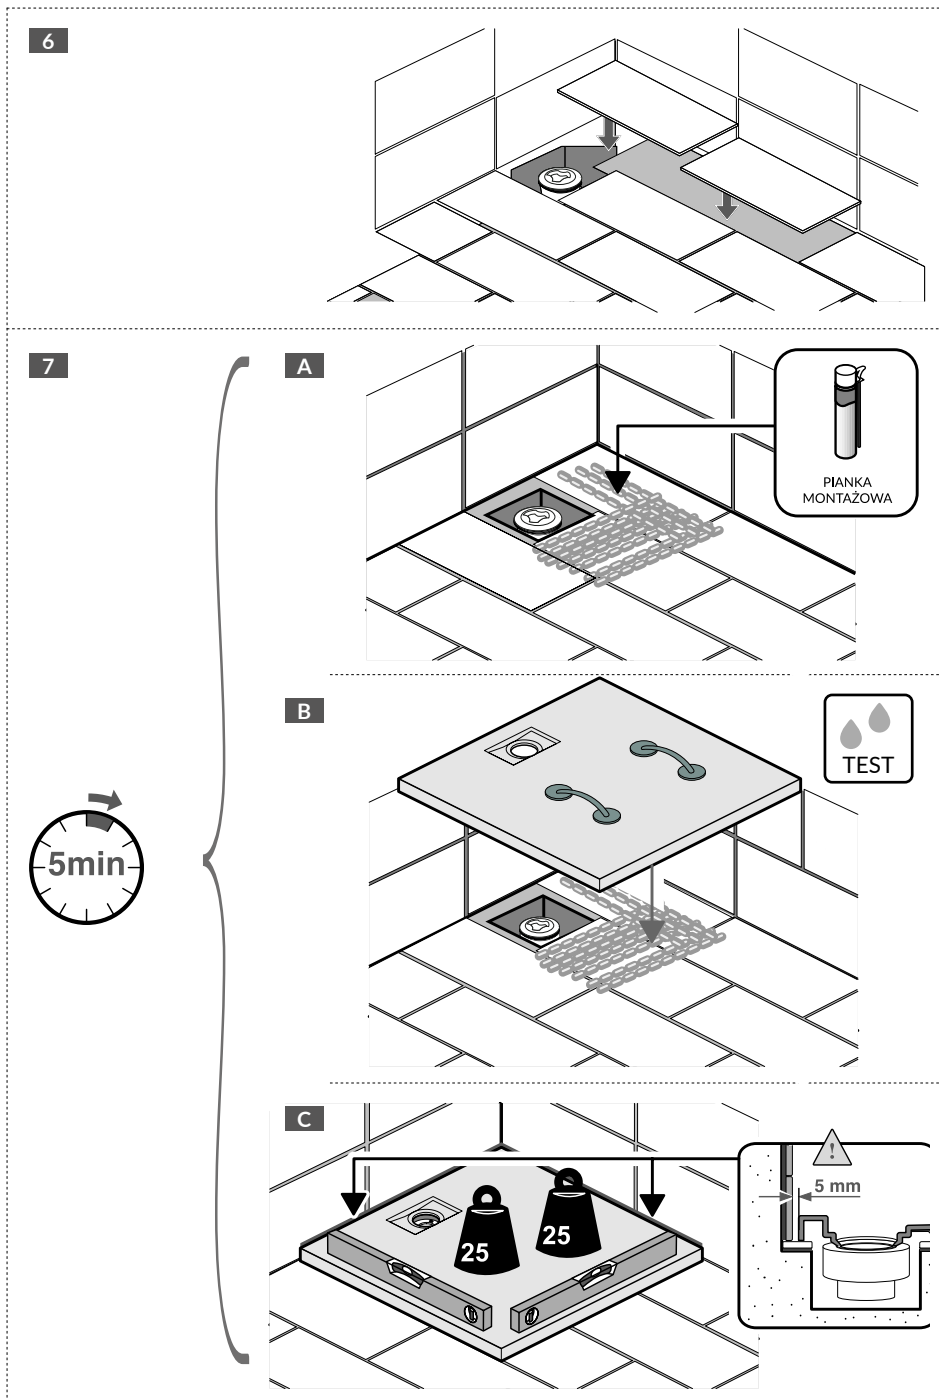

WAŻNE!

Materiały typu akrylowego, mają dobrą odporność na kwasy, ale nie powinny mieć kontaktu z z środkami zasadowymi, alkaloidami oraz z organicznymi rozpuszczalnikami typu soda kaustyczna.

Informacje na temat gwarancji dostępne na stronie www.excellent.com.pl/gwarancja

Produkt zgodny z normą PN-EN 14527+A1:2012
Krajowa Deklaracja Właściwości Użytkowych nr 21/03/2018
www.excellent.com.pl/deklaracje