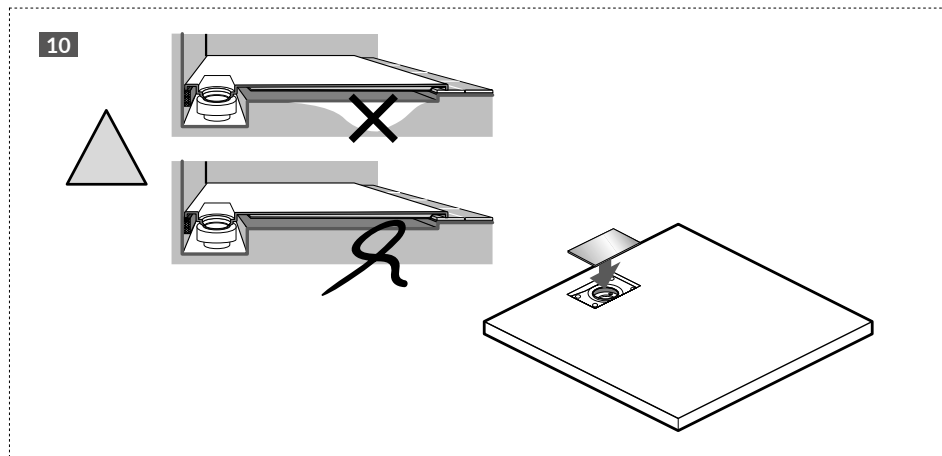

ZERO

Brodzik prysznicowy niski Shower tray

Instrukcja montażu
Installation instructions

WAŻNE!

Materiały typu akrylowego, mają dobrą odporność na kwasy, ale nie powinny mieć kontaktu z z środkami zasadowymi, alkaloidami oraz z organicznymi rozpuszczalnikami typu soda kaustyczna.