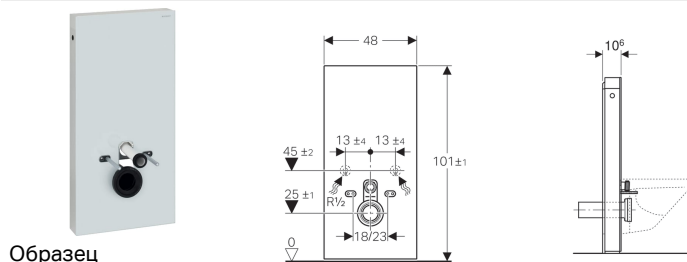

Сантехнический модуль Geberit Monolith для навесного унитаза, 101 см

Цели применения

- Для ремонта, перестроек и строительства
- Для настенных креплений с высотой стекания > 23 см
- Для замены смывного бачка наружного низкого монтажа
- Для замены подвесных унитазов в сборе со смывными бачками скрытого монтажа
- Для полных комплектов установки унитазов-биде Geberit AquaClean
- Для подсоединения крышек-биде Geberit AquaClean, с принадлежностями
- Для монтажа на готовый пол
- Для монтажа при гипсокартонных и капитальных стенах
- Для компенсации смещения между соединительными патрубками унитаза и стеновыми водоотводами через ярусный соединительный патрубок для настенных унитазов

Характеристики

- Двойной смыв
- Возможно выравнивание со строительными допусками
- Регулируется по высоте до 7 см
- Передняя обшивка стеклянная (ESG)
- Высота крепления санфаянса 35 ± 1 см
- Смывной бачок с противоконденсатной оболочкой
- Боковая обшивка из матированного алюминия
- Самонесущий

Объем поставки

- Комплект соединительных патрубков с 2 угловыми запорными вентилями 1/2"
- Удлинитель колена смыва 160 мм
- Манжета из ЭПДМ, \varnothing 44/55 мм
- Соединительный патрубок из ПНД, \varnothing 90 мм
- Переходная муфта из ПНД, \varnothing 90/110 мм
- 2 резьбовые шпильки M12
- Звукоизолирующий комплект
- Плинтус
- Крепеж для гипсокартонных стен
- Крепеж

Арт. №	Цвет / поверхность
131.021.SL.5	Мята / Стекло
131.021.SJ.5	Черный / Стекло
131.021.SI.5	Белый / Стекло
131.021.TG.5	Песчаное / Стекло
131.021.SQ.5	Умбра / Стекло

Принадлежности

- Соединительный патрубок Geberit в комплекте, для подвесного унитаза, эксцентрик 3 см
- Соединительный патрубок Geberit в комплекте, для подвесного унитаза, эксцентрик 7 см
- Комплект для бокового подвода воды, для сантехнического модуля Geberit Monolith для унитаза