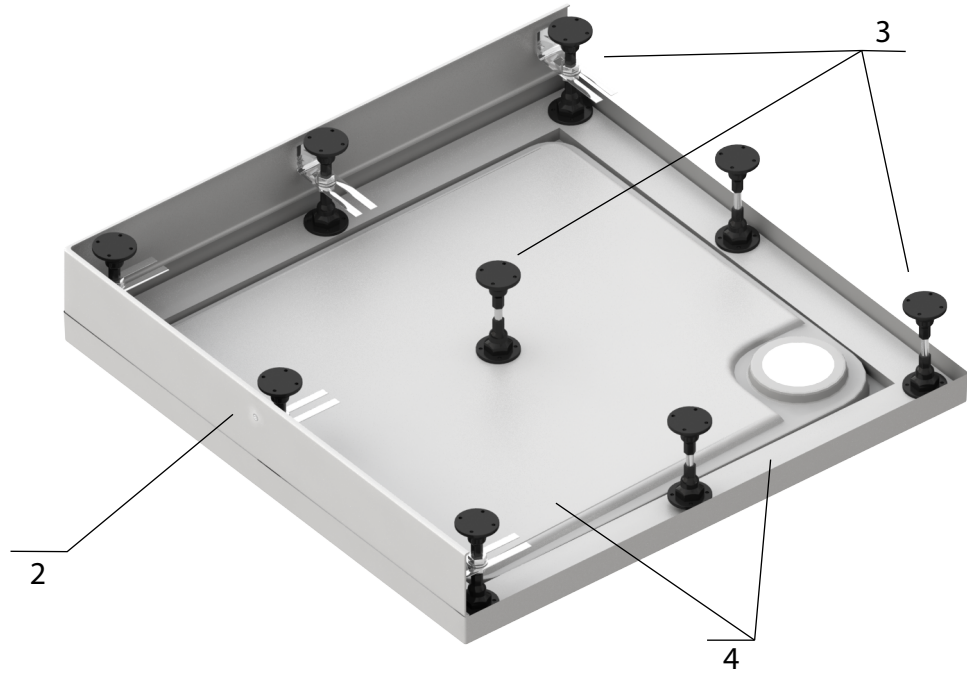

Slim 80 x 80

1. \*Размеры и информация для справок.

Согласовано: \_\_\_\_\_

					Slim 80 x 80		
Изм.	Лист	№ докум.	Подп.	Дата	Лит.	Масса	Масштаб
Разраб.					Поддон 800 x 800 квадрат ( h = 45 )		
Пров.							
Т. контр.					Лист 1	Листов 5	
Н.контр.							
Утв.							

Slim 80 x 80

1

Спецификация:

1. Поддон - 1шт.
2. Панель фронтальная - 1шт.
3. Комплект ножек - 9шт.
4. Закладные.

Согласовано: \_\_\_\_\_

					Slim 80 x 80			
Изм.	Лист	№ докум.	Подп.	Дата	Сборка поддона	Лит.	Масса	Масштаб
Разраб.								
Пров.								
Т. контр.						Лист 2	Листов 5	
Н.контр.								
Утв.								

Slim 80 x 80

### Геометрия фронтальной панели

Согласовано: \_\_\_\_\_

					Slim 80 x 80		
Изм	Лист	№ докум.	Подп.	Дата	Геометрия панели фронтальной		
Разраб.					Лит.	Масса	Масштаб
Пров.							
Т. контр.					Лист 5	Листов 5	
Н.контр.							
Утв.							