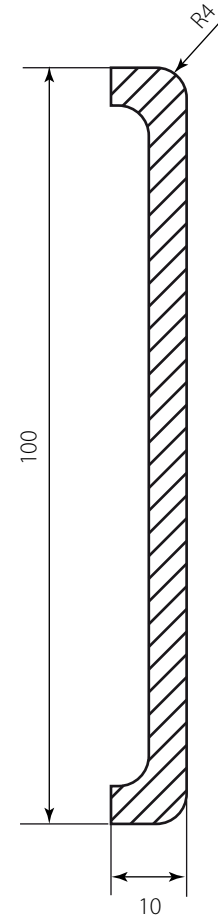

Slim 80 x 80

1. \*Размеры и информация для справок.

Согласовано: \_\_\_\_\_

					Slim 80 x 80		
Изм.	Лист	№ докум.	Подп.	Дата	Лит.	Масса	Масштаб
Разраб.					Поддон 800 x 800 квадрат ( h = 45 )		
Пров.							
Т. контр.					Лист 1	Листов 5	
Н.контр.							
Утв.							

Slim 80 x 80

1

Спецификация:

1. Поддон - 1шт.
2. Панель фронтальная - 1шт.
3. Комплект ножек - 9шт.
4. Закладные.

Согласовано: \_\_\_\_\_

					Slim 80 x 80			
Изм.	Лист	№ докум.	Подп.	Дата	Сборка поддона	Лит.	Масса	Масштаб
Разраб.								
Пров.								
Т. контр.						Лист 2	Листов 5	
Н.контр.								
Утв.								

Slim 80 x 80

### Геометрия фронтальной панели

Согласовано: \_\_\_\_\_

					Slim 80 x 80		
Изм	Лист	№ докум.	Подп.	Дата	Геометрия панели фронтальной		
Разраб.					Лит.	Масса	Масштаб
Пров.							
Т. контр.					Лист 5	Листов 5	
Н.контр.							
Утв.							