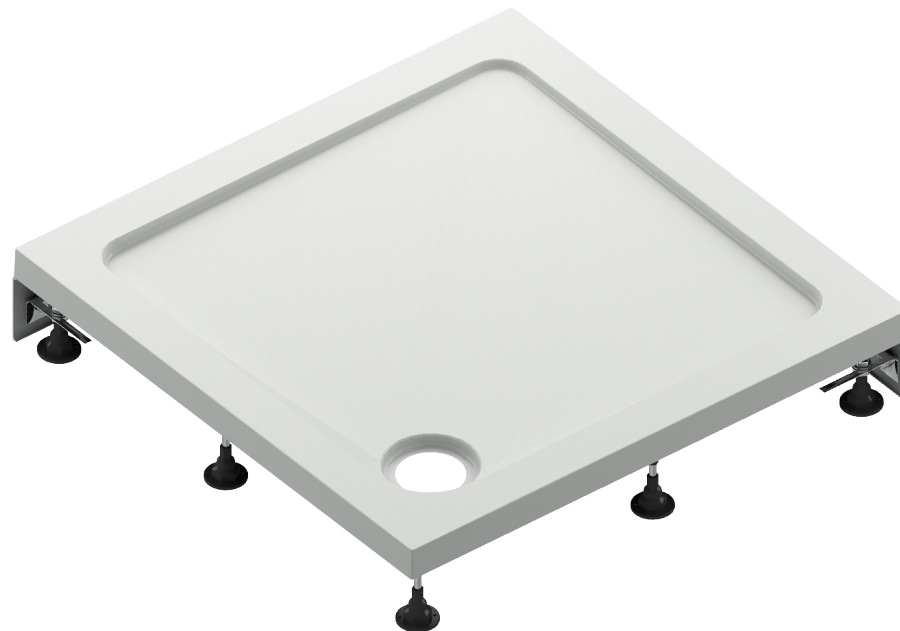

Slim 80 x 80

1. \*Размеры и информация для справок.

Согласовано: \_\_\_\_\_

					Slim 80 x 80		
Изм.	Лист	№ докум.	Подп.	Дата	Лит.	Масса	Масштаб
Разраб.					Поддон 800 x 800 квадрат ( h = 45 )		
Пров.							
Т. контр.					Лист 1	Листов 5	
Н.контр.							
Утв.							

Slim 80 x 80

1

Спецификация:

1. Поддон - 1шт.
2. Панель фронтальная - 1шт.
3. Комплект ножек - 9шт.
4. Закладные.

Согласовано: \_\_\_\_\_

					Slim 80 x 80			
Изм.	Лист	№ докум.	Подп.	Дата	Сборка поддона	Лит.	Масса	Масштаб
Разраб.								
Пров.								
Т. контр.						Лист 2	Листов 5	
Н.контр.								
Утв.								

Slim 80 x 80