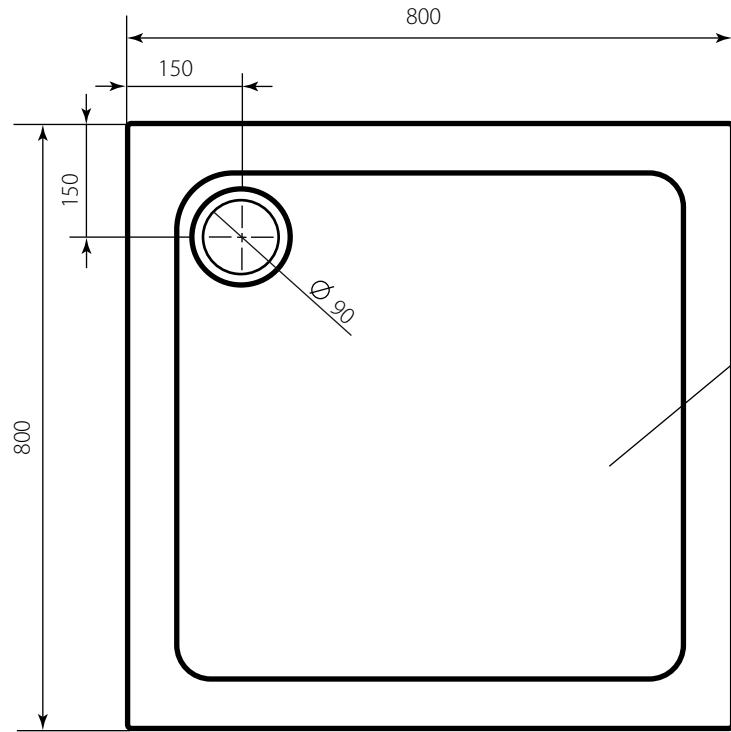

Slim 80 x 80

1. \*Размеры и информация для справок.

Согласовано: \_\_\_\_\_

					Slim 80 x 80		
Изм.	Лист	№ докум.	Подп.	Дата	Лит.	Масса	Масштаб
Разраб.					Поддон 800 x 800 квадрат ( h = 45 )		
Пров.							
Т. контр.					Лист 1	Листов 5	
Н.контр.							
Утв.							

Slim 80 x 80

1

Спецификация:

1. Поддон - 1шт.
2. Панель фронтальная - 1шт.
3. Комплект ножек - 9шт.
4. Закладные.

Согласовано: \_\_\_\_\_

					Slim 80 x 80			
Изм.	Лист	№ докум.	Подп.	Дата	Сборка поддона	Лит.	Масса	Масштаб
Разраб.								
Пров.								
Т. контр.						Лист 2	Листов 5	
Н.контр.								
Утв.								

Slim 80 x 80

### Геометрия фронтальной панели

Согласовано: \_\_\_\_\_

					Slim 80 x 80		
Изм	Лист	№ докум.	Подп.	Дата	Геометрия панели фронтальной		
Разраб.					Лит.	Масса	Масштаб
Пров.							
Т. контр.					Лист 5	Листов 5	
Н.контр.							
Утв.							