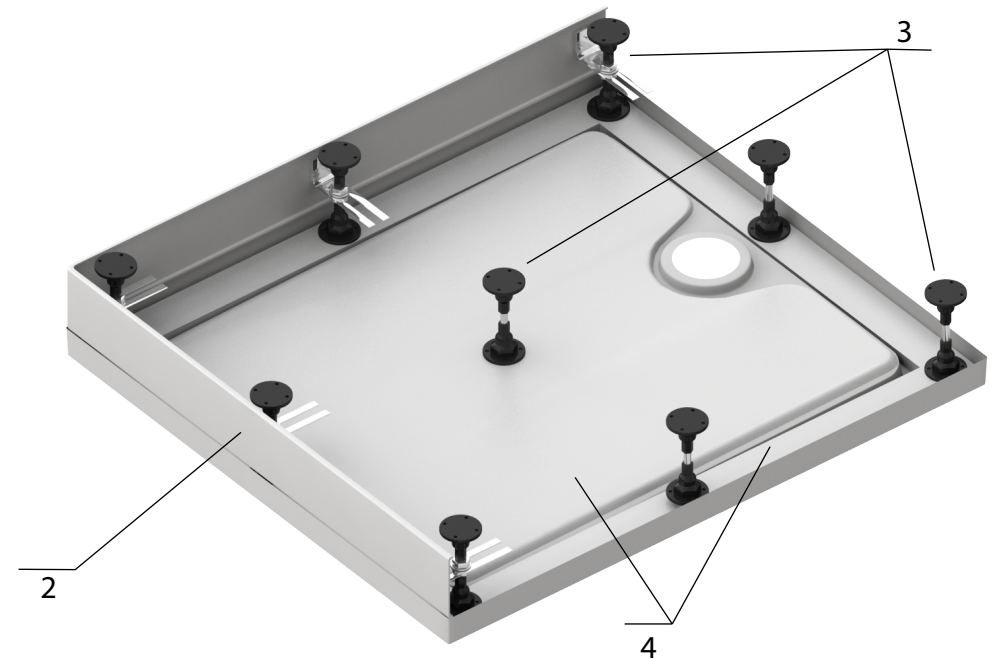

Slim 90 x 80

1. *Размеры и информация для справок.

Согласовано: _____

					Slim 90 x 80		
Изм.	Лист	№ докум.	Подп.	Дата	Лит.	Масса	Масштаб
Разраб.							
Пров.							
Т. контр.					Лист 1	Листов 5	
Н.контр.							
Утв.							

Поддон 900 x 800
квадрат (h = 45)

Спецификация:

1. Поддон - 1шт.
2. Панель фронтальная - 1шт.
3. Комплект ножек - 9шт.
4. Закладные.

Согласовано: _____

					Slim 90 x 80			
Изм.	Лист	№ докум.	Подп.	Дата	Сборка поддона	Лит.	Масса	Масштаб
Разраб.								
Пров.								
Т. контр.						Лист 2	Листов 5	
Н.контр.								
Утв.								

Согласовано: _____

					Slim 90 x 80		
					Лит.	Масса	Масштаб
Изм	Лист	№ докум.	Подп.	Дата	Сборка поддона		
Разраб.							
Пров.							
Т. контр.					Лист 3	Листов 5	
Н.контр.							
Утв.							