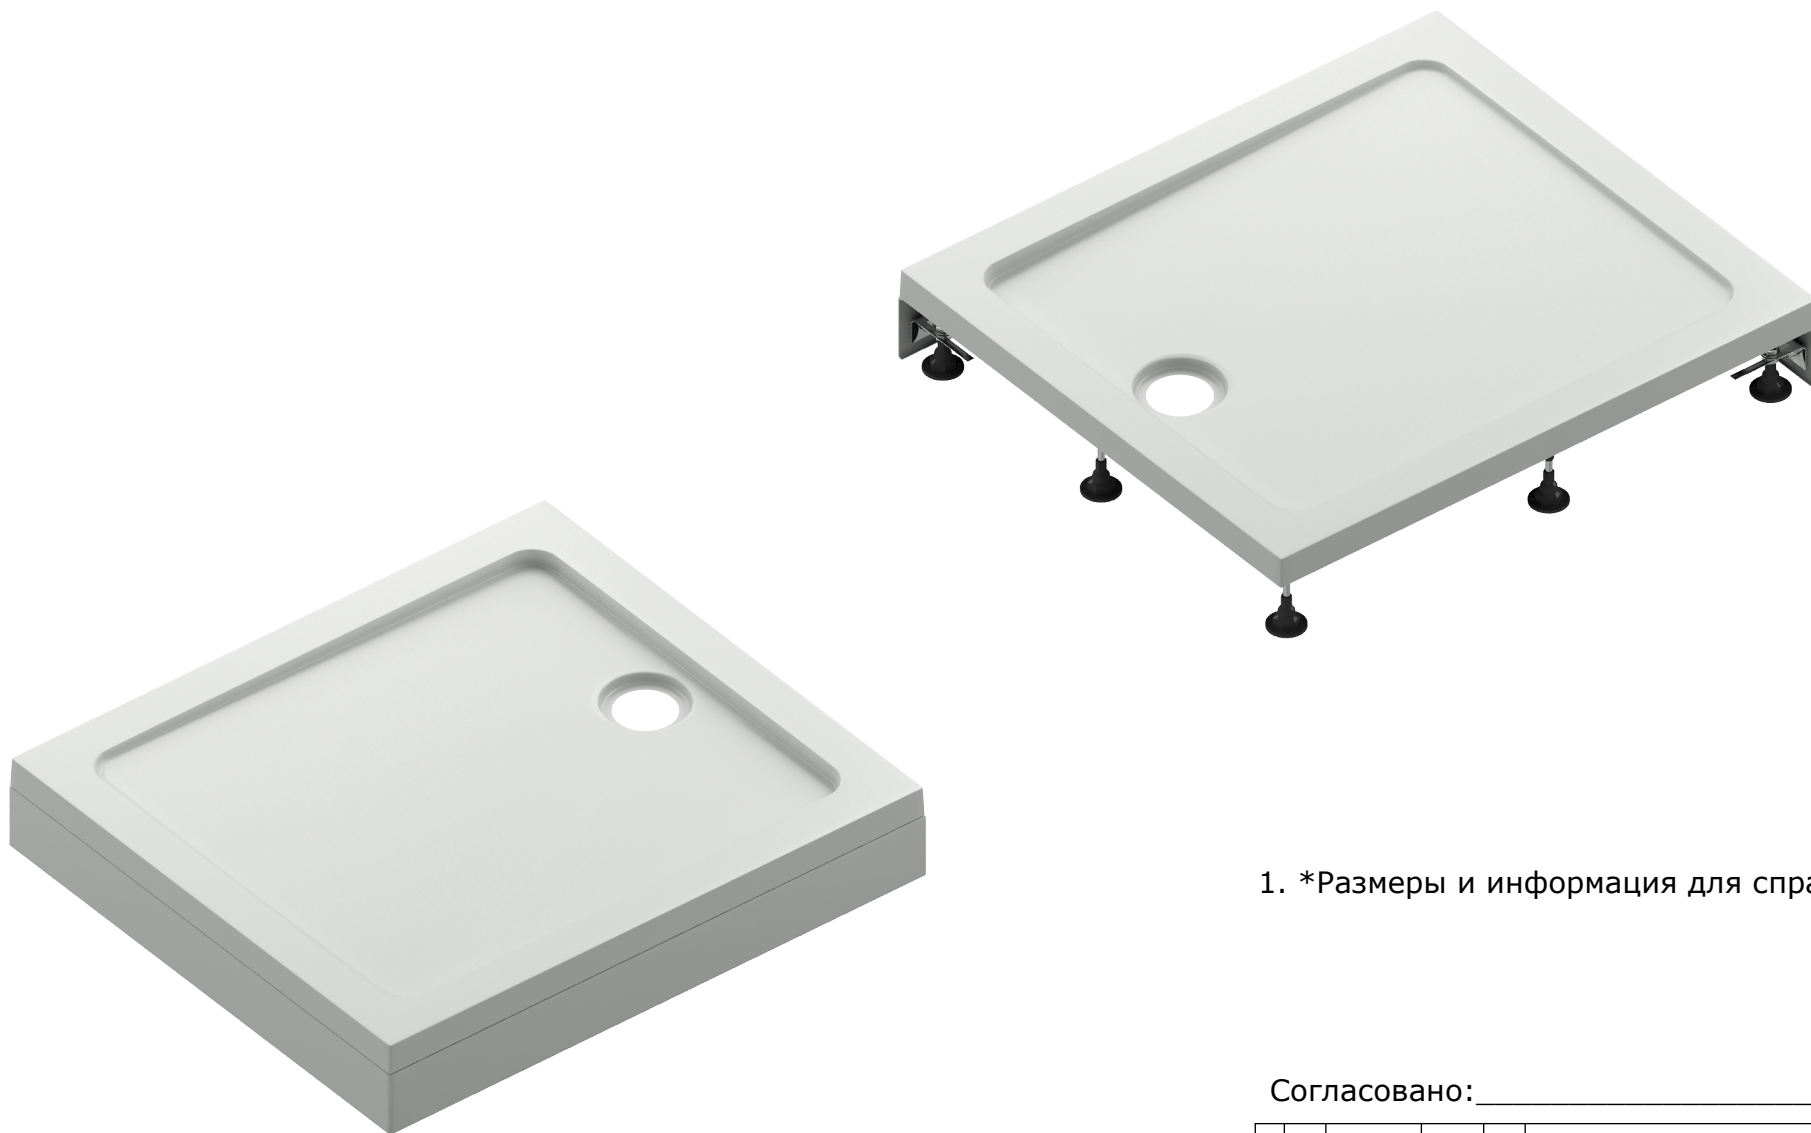

Slim 90 x 80

1. *Размеры и информация для справок.

Согласовано: _____

					Slim 90 x 80		
Изм.	Лист	№ докум.	Подп.	Дата	Лит.	Масса	Масштаб
Разраб.							
Пров.							
Т. контр.					Лист 1	Листов 5	
Н.контр.							
Утв.							

Поддон 900 x 800
квадрат (h = 45)

Спецификация:

1. Поддон - 1шт.
2. Панель фронтальная - 1шт.
3. Комплект ножек - 9шт.
4. Закладные.

Согласовано: _____

					Slim 90 x 80			
Изм.	Лист	№ докум.	Подп.	Дата	Сборка поддона	Лит.	Масса	Масштаб
Разраб.								
Пров.								
Т. контр.						Лист 2	Листов 5	
Н.контр.								
Утв.								