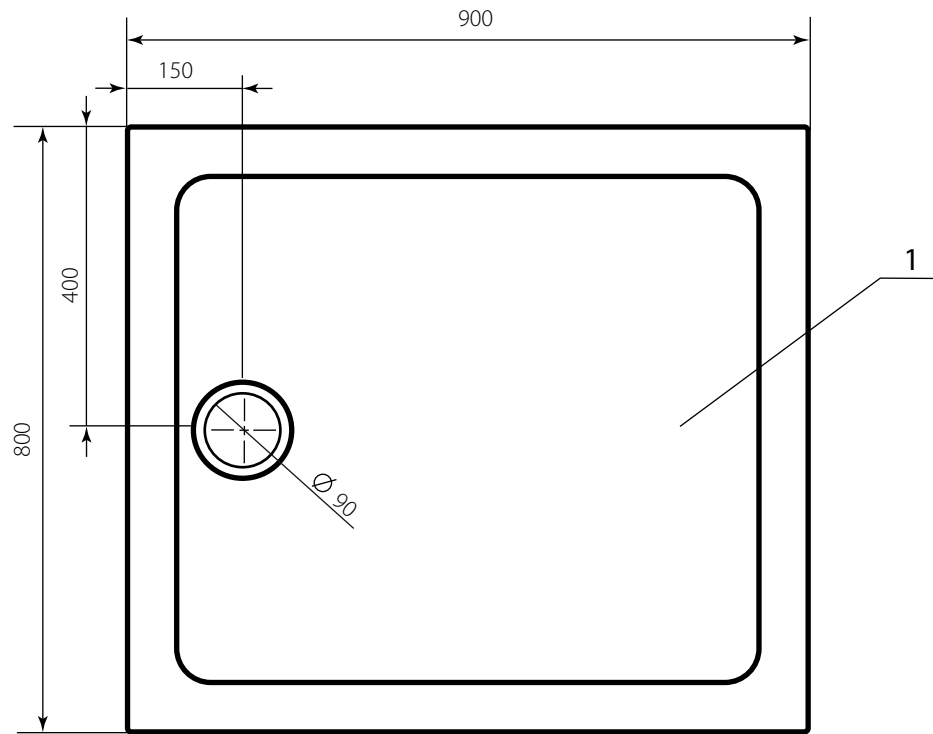

Slim 90 x 80

1. *Размеры и информация для справок.

Согласовано: _____

					Slim 90 x 80		
Изм.	Лист	№ докум.	Подп.	Дата	Лит.	Масса	Масштаб
Разраб.							
Пров.							
Т. контр.					Лист 1	Листов 5	
Н.контр.							
Утв.							

Поддон 900 x 800
квадрат (h = 45)

Спецификация:

1. Поддон - 1шт.
2. Панель фронтальная - 1шт.
3. Комплект ножек - 9шт.
4. Закладные.

Согласовано: _____

					Slim 90 x 80			
Изм.	Лист	№ докум.	Подп.	Дата	Сборка поддона	Лит.	Масса	Масштаб
Разраб.								
Пров.								
Т. контр.						Лист 2	Листов 5	
Н.контр.								
Утв.								

Согласовано: _____

					Slim 90 x 80		
					Лит.	Масса	Масштаб
Изм	Лист	№ докум.	Подп.	Дата	Сборка поддона		
Разраб.							
Пров.							
Т. контр.					Лист 3	Листов 5	
Н.контр.							
Утв.							