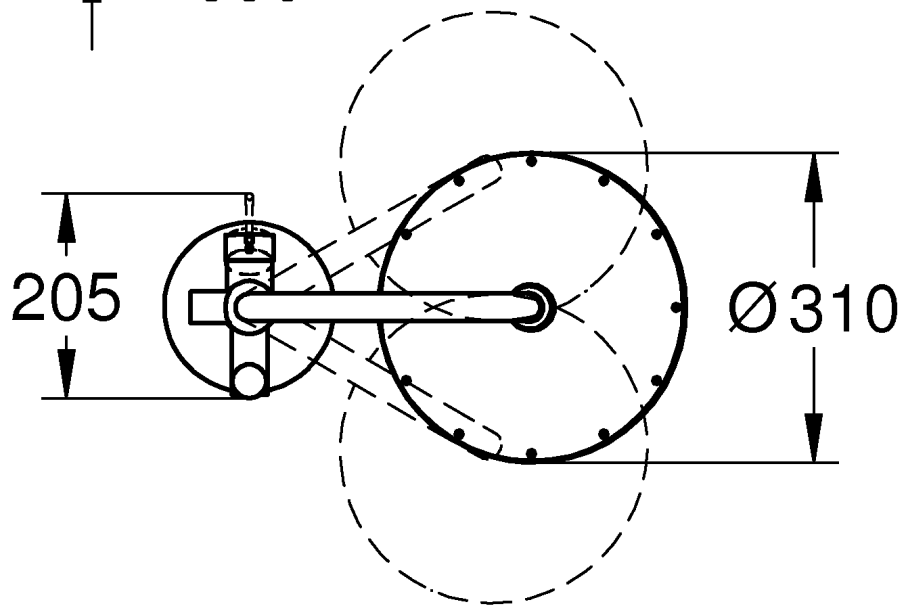

**ESSENCE**  
**DESIGN + ENGINEERING**  
**GROHE GERMANY**

99.0670.131/ÄM 243469/10.18

[www.grohe.com](http://www.grohe.com)

*Pure Freude  
an Wasser*

**GROHE**  
~~~~~

23 741

DIN 1988  
DIN EN 806

**bar**