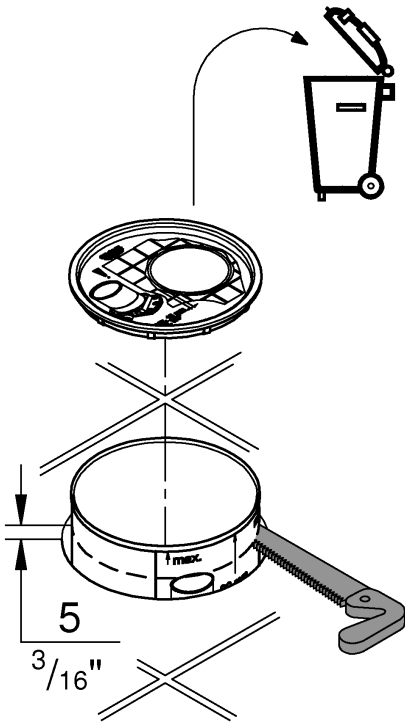

DIN 1988
DIN EN 806

bar

max. 10
0,5 5
1

psi

max. 145
7.25 72.5
14.5

°C

max. 70° 60°

°F

max. 158° 140°

1

2

3