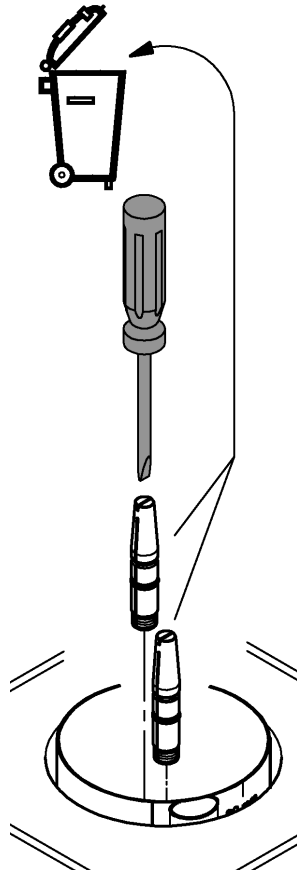

DIN 1988
DIN EN 806

bar

max. 10
0,5 5
1

psi

max. 145
7.25 72.5
14.5

°C

max. 70° 60°

°F

max. 158° 140°

1

2

3