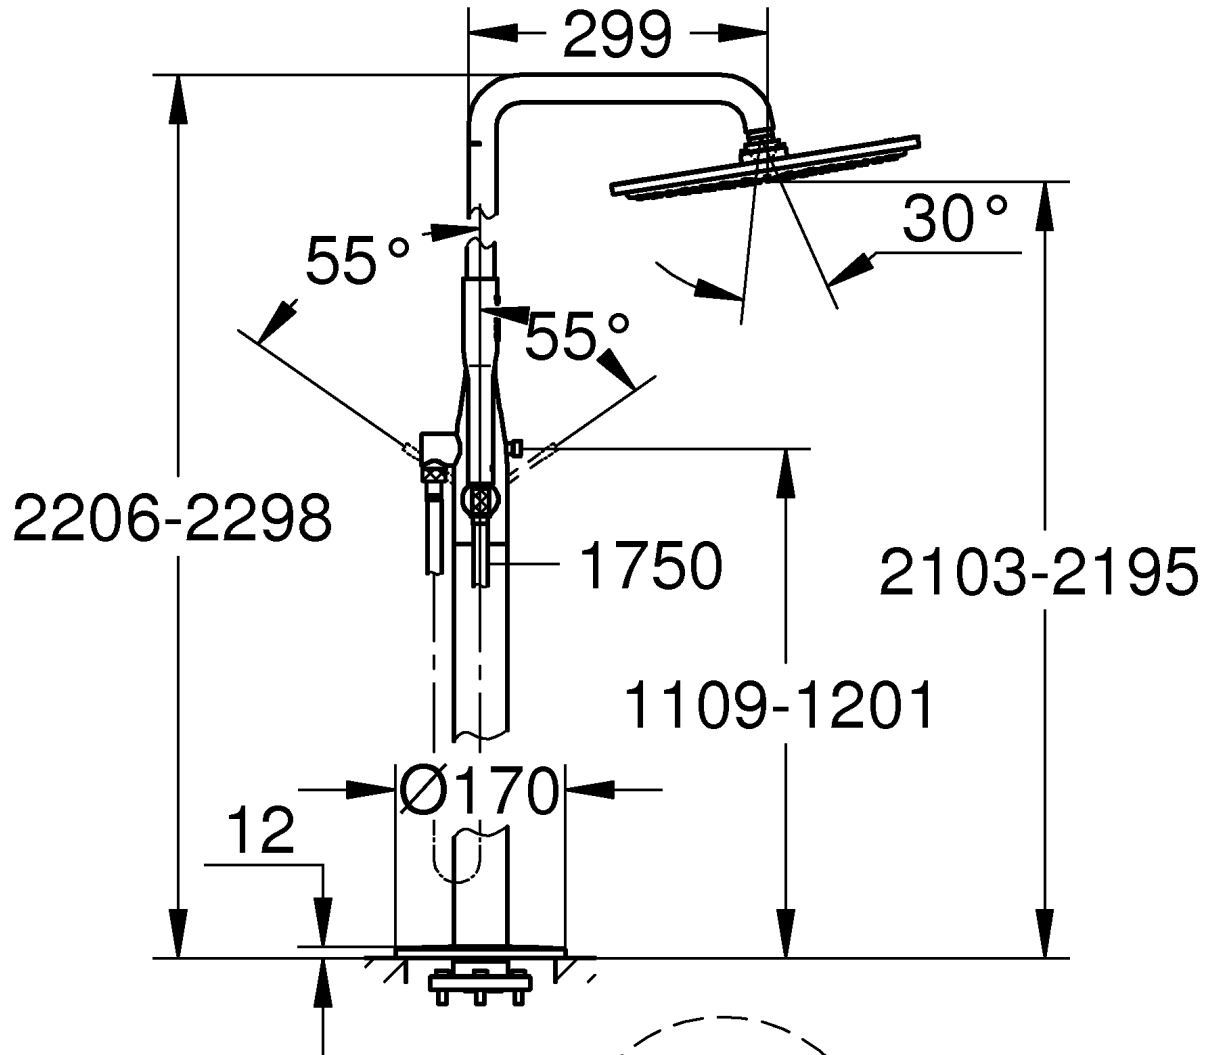

**ESSENCE**  
**DESIGN + ENGINEERING**  
**GROHE GERMANY**

99.0670.131/ÄM 243469/10.18

[www.grohe.com](http://www.grohe.com)

*Pure Freude  
an Wasser*

**GROHE**  
~~~~~

23 741

DIN 1988  
DIN EN 806

**bar**