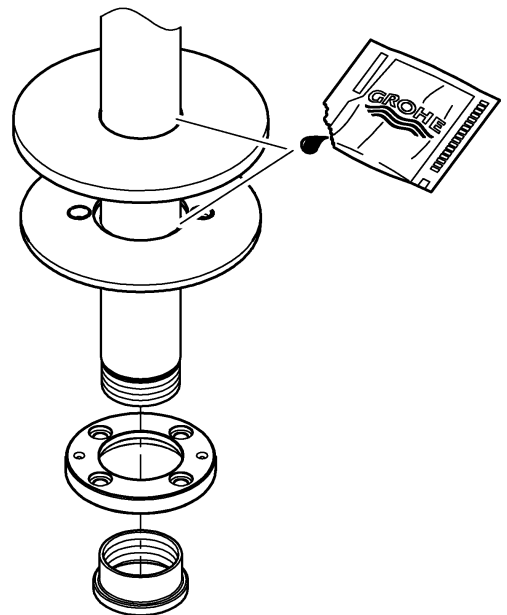

DIN 1988
DIN EN 806

bar

max. 10
0,5 5
1

psi

max. 145
7.25 72.5
14.5

°C

max. 70° 60°

°F

max. 158° 140°

1

2

3