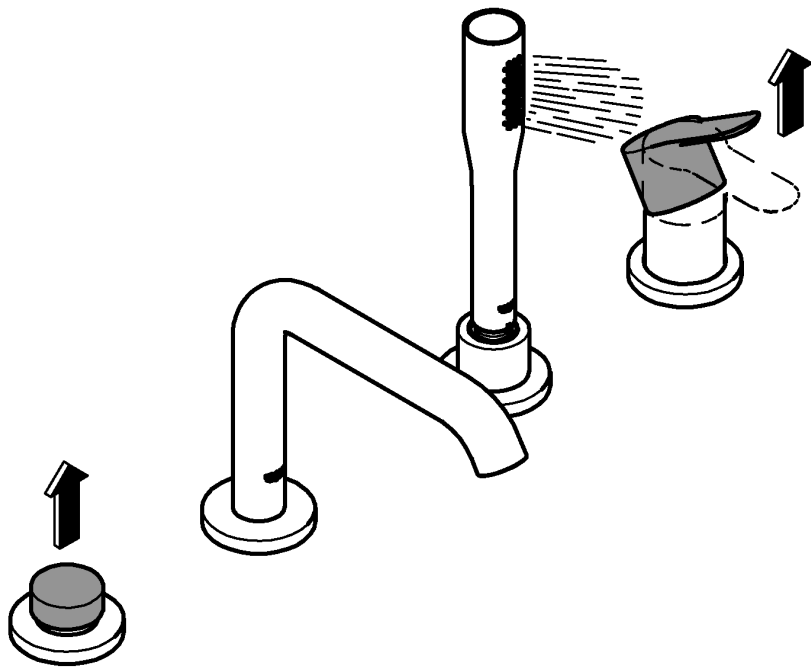

7b

*

*19 332 	32mm 
*46 375 	

Pure Freude an Wasser

GROHE
WAVES

D

+49 571 3989 333
helpline@grohe.de

A