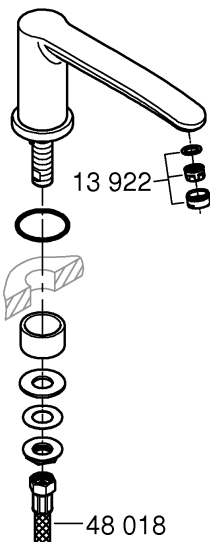

 **psi**

7.25  max. 145  72.5
14.5 

 **bar**

0,5  max. 10  5
1 

 **°F**

max. 158°  thumbs up  140°

 **°C**

max. 70°  thumbs up  60°

 32mm
*19 332

1

2

3

4

5

6

7a

7b

*

*19 332 	32mm 
*46 375 	

Pure Freude an Wasser

GROHE
WAVES

D

+49 571 3989 333
helpline@grohe.de

A