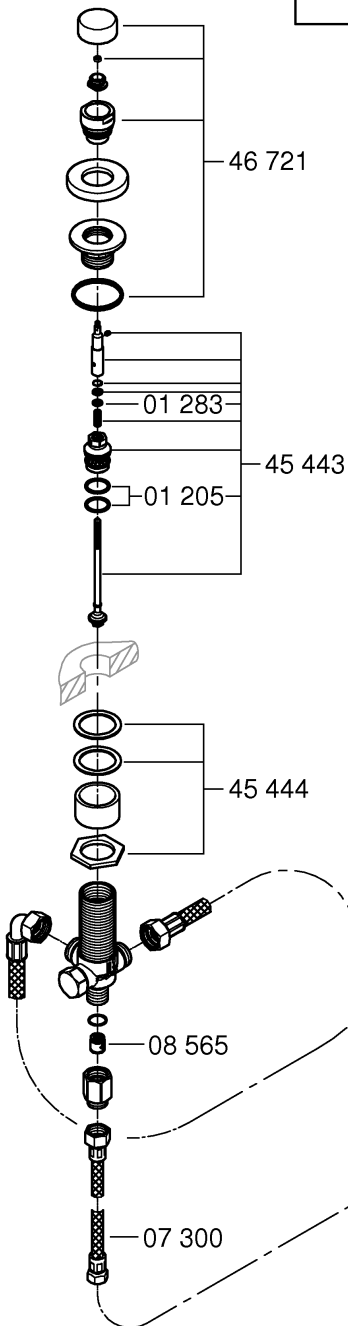

 **psi**

7.25  max. 145  72.5
14.5 

 **bar**

0,5  max. 10  5
1 

 **°F**

max. 158°  thumbs up  140°

 **°C**

max. 70°  thumbs up  60°

 32mm
*19 332

1

2

3

4

5

6

7a

7b

*

*19 332 	32mm 
*46 375 	

Pure Freude an Wasser

GROHE
WAVES

D

+49 571 3989 333
helpline@grohe.de

A