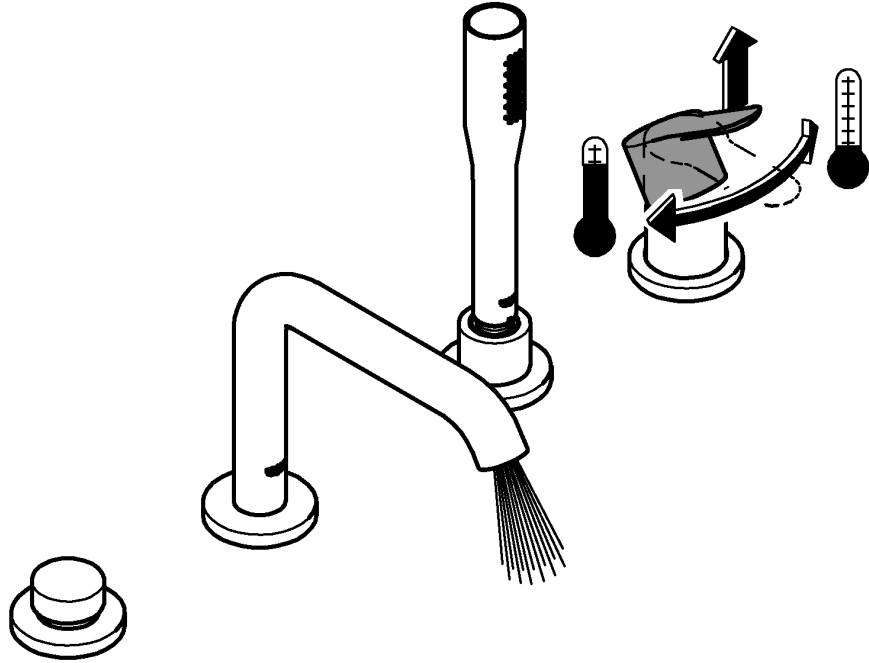

7b

*

*19 332 	32mm 
*46 375 	

Pure Freude an Wasser

GROHE
WAVES

D

+49 571 3989 333
helpline@grohe.de

A