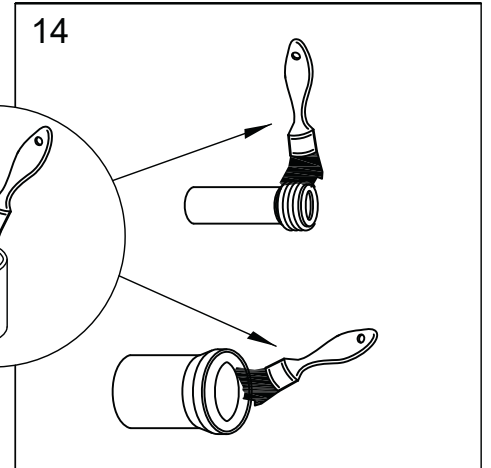

## ALEO

Wall hung bowl

Чаша подвешного унитаза

EDAH132-0

*Jacob Delafon*  
PARIS

UK

Make sure the product is installed by a competent person.  
We advise the handling of all products >25kg by at least two people.  
It is recommended to keep all protective packaging in place on the edge as long as possible to prevent any damage.  
Wear safety shoes when lifting products and safety glasses when drilling.  
Comply with all local plumbing and building codes.

RU

Убедитесь, что продукт установлен компетентным лицом.  
Мы советуем обрабатывать все продукты весом > 25 кг как минимум двумя людьми.  
Рекомендуется хранить всю защитную упаковку на краю как можно дольше, чтобы предотвратить любой ущерб.  
Носите защитную обувь при подъеме продуктов и защитные очки при сверлении.  
Соблюдайте все местные правила сантехники и строительства.

### EDAH132

1	RTA314NF	Wall fixing kit/ Комплект для крепления к стене
2	RTA315NF	Flow reducer/ Ограничитель напора воды*

\* After installing the toilet, check the flush at the touch of a button. If there is a lot of splashing water, it is recommended to install a flow reducer./ После установки унитаза проверьте смыв нажатием кнопки. Если происходит сильное разбрызгивание воды, рекомендуется установить ограничитель напора воды.