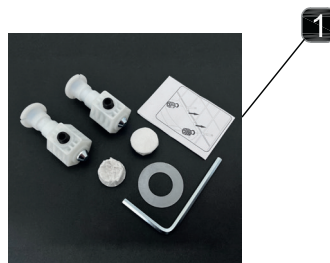

### EDAH132

1	RTA314NF	Wall fixing kit/ Комплект для крепления к стене
2	RTA315NF	Flow reducer/ Ограничитель напора воды*

\* After installing the toilet, check the flush at the touch of a button. If there is a lot of splashing water, it is recommended to install a flow reducer./ После установки унитаза проверьте смыв нажатием кнопки. Если происходит сильное разбрызгивание воды, рекомендуется установить ограничитель напора воды.