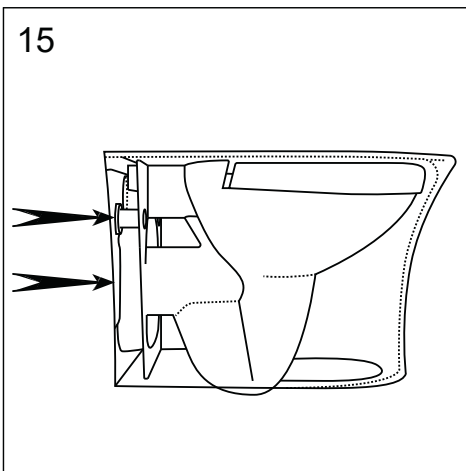

## ALEO

Wall hung bowl

Чаша подвешного унитаза

EDAH132-0

*Jacob Delafon*  
PARIS

UK

Make sure the product is installed by a competent person.  
We advise the handling of all products >25kg by at least two people.  
It is recommended to keep all protective packaging in place on the edge as long as possible to prevent any damage.  
Wear safety shoes when lifting products and safety glasses when drilling.  
Comply with all local plumbing and building codes.

RU

Убедитесь, что продукт установлен компетентным лицом.  
Мы советуем обрабатывать все продукты весом > 25 кг как минимум двумя людьми.  
Рекомендуется хранить всю защитную упаковку на краю как можно дольше, чтобы предотвратить любой ущерб.  
Носите защитную обувь при подъеме продуктов и защитные очки при сверлении.  
Соблюдайте все местные правила сантехники и строительства.

### EDAH132

1	RTA314NF	Wall fixing kit/ Комплект для крепления к стене
2	RTA315NF	Flow reducer/ Ограничитель напора воды*

\* After installing the toilet, check the flush at the touch of a button. If there is a lot of splashing water, it is recommended to install a flow reducer./ После установки унитаза проверьте смыв нажатием кнопки. Если происходит сильное разбрызгивание воды, рекомендуется установить ограничитель напора воды.