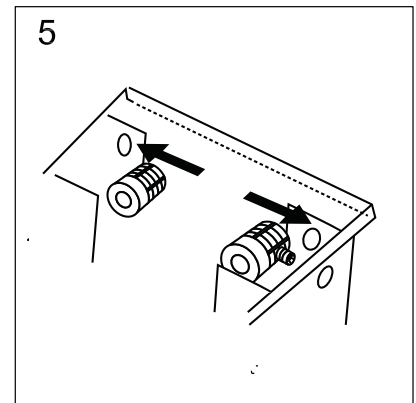

### EDAH132

1	RTA314NF	Wall fixing kit/ Комплект для крепления к стене
2	RTA315NF	Flow reducer/ Ограничитель напора воды*

\* After installing the toilet, check the flush at the touch of a button. If there is a lot of splashing water, it is recommended to install a flow reducer./ После установки унитаза проверьте смыв нажатием кнопки. Если происходит сильное разбрызгивание воды, рекомендуется установить ограничитель напора воды.