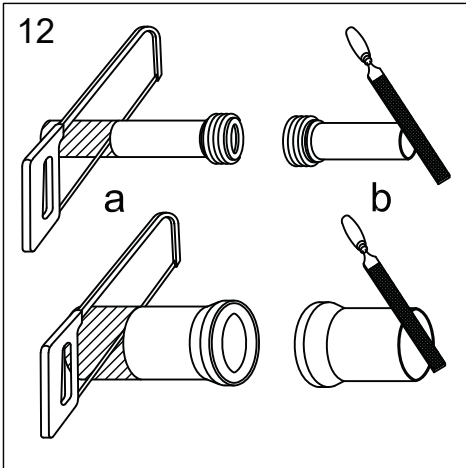

## ALEO

Wall hung bowl

Чаша подвешного унитаза

EDAH132-0

*Jacob Delafon*  
PARIS

UK

Make sure the product is installed by a competent person.  
We advise the handling of all products >25kg by at least two people.  
It is recommended to keep all protective packaging in place on the edge as long as possible to prevent any damage.  
Wear safety shoes when lifting products and safety glasses when drilling.  
Comply with all local plumbing and building codes.

RU

Убедитесь, что продукт установлен компетентным лицом.  
Мы советуем обрабатывать все продукты весом > 25 кг как минимум двумя людьми.  
Рекомендуется хранить всю защитную упаковку на краю как можно дольше, чтобы предотвратить любой ущерб.  
Носите защитную обувь при подъеме продуктов и защитные очки при сверлении.  
Соблюдайте все местные правила сантехники и строительства.

### EDAH132

1	RTA314NF	Wall fixing kit/ Комплект для крепления к стене
2	RTA315NF	Flow reducer/ Ограничитель напора воды*

\* After installing the toilet, check the flush at the touch of a button. If there is a lot of splashing water, it is recommended to install a flow reducer./ После установки унитаза проверьте смыв нажатием кнопки. Если происходит сильное разбрызгивание воды, рекомендуется установить ограничитель напора воды.