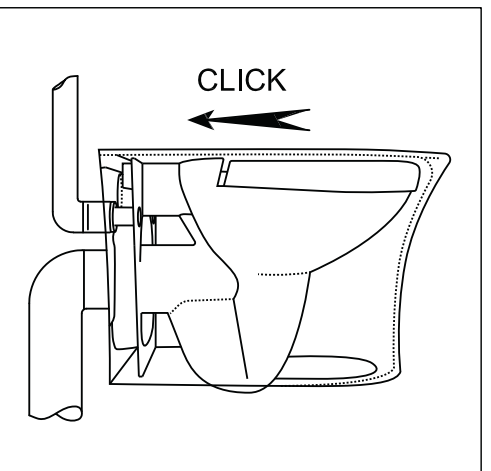

## ALEO

Wall hung bowl

Чаша подвешного унитаза

EDAH132-0

*Jacob Delafon*  
PARIS

UK

Make sure the product is installed by a competent person.  
We advise the handling of all products >25kg by at least two people.  
It is recommended to keep all protective packaging in place on the edge as long as possible to prevent any damage.  
Wear safety shoes when lifting products and safety glasses when drilling.  
Comply with all local plumbing and building codes.

RU

Убедитесь, что продукт установлен компетентным лицом.  
Мы советуем обрабатывать все продукты весом > 25 кг как минимум двумя людьми.  
Рекомендуется хранить всю защитную упаковку на краю как можно дольше, чтобы предотвратить любой ущерб.  
Носите защитную обувь при подъеме продуктов и защитные очки при сверлении.  
Соблюдайте все местные правила сантехники и строительства.

### EDAH132

1	RTA314NF	Wall fixing kit/ Комплект для крепления к стене
2	RTA315NF	Flow reducer/ Ограничитель напора воды*

\* After installing the toilet, check the flush at the touch of a button. If there is a lot of splashing water, it is recommended to install a flow reducer./ После установки унитаза проверьте смыв нажатием кнопки. Если происходит сильное разбрызгивание воды, рекомендуется установить ограничитель напора воды.