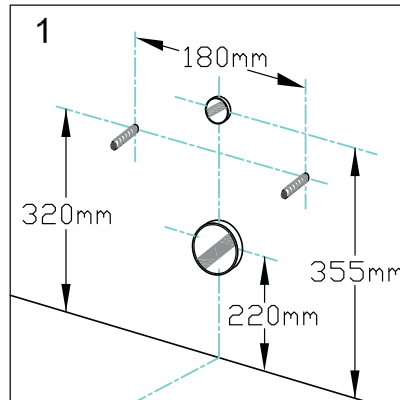

### EDAH132

1	RTA314NF	Wall fixing kit/ Комплект для крепления к стене
2	RTA315NF	Flow reducer/ Ограничитель напора воды*

\* After installing the toilet, check the flush at the touch of a button. If there is a lot of splashing water, it is recommended to install a flow reducer./ После установки унитаза проверьте смыв нажатием кнопки. Если происходит сильное разбрызгивание воды, рекомендуется установить ограничитель напора воды.