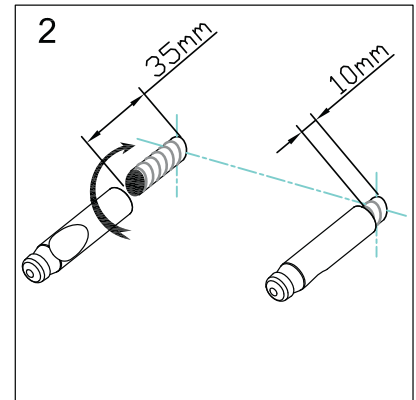

### EDAH132

1	RTA314NF	Wall fixing kit/ Комплект для крепления к стене
2	RTA315NF	Flow reducer/ Ограничитель напора воды*

\* After installing the toilet, check the flush at the touch of a button. If there is a lot of splashing water, it is recommended to install a flow reducer./ После установки унитаза проверьте смыв нажатием кнопки. Если происходит сильное разбрызгивание воды, рекомендуется установить ограничитель напора воды.