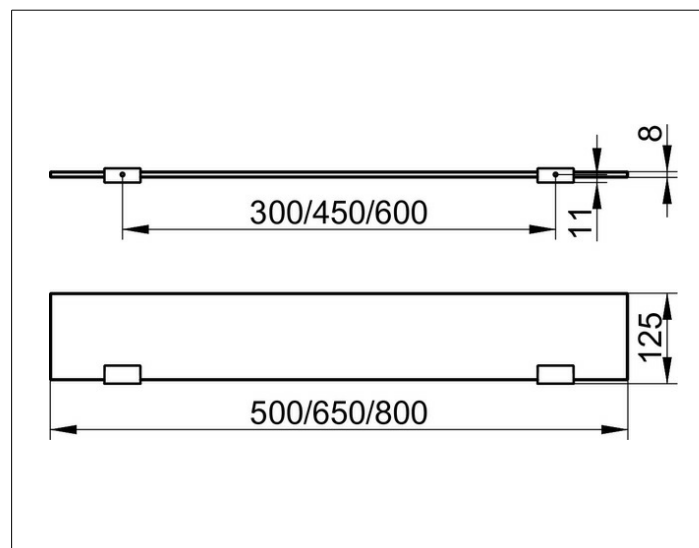

Collection Moll

12710015500 Стекланная полочка

ИЗДЕЛИЕ

ЧЕРТЕЖ

ОПИСАНИЕ ИЗДЕЛИЯ

в комплекте с полочкой из кристаллина
безопасное стекло ESG, без зеленого канта

ПОВЕРХНОСТЬ

хром

ГАБАРИТЫ

500 x 120 x 8 mm