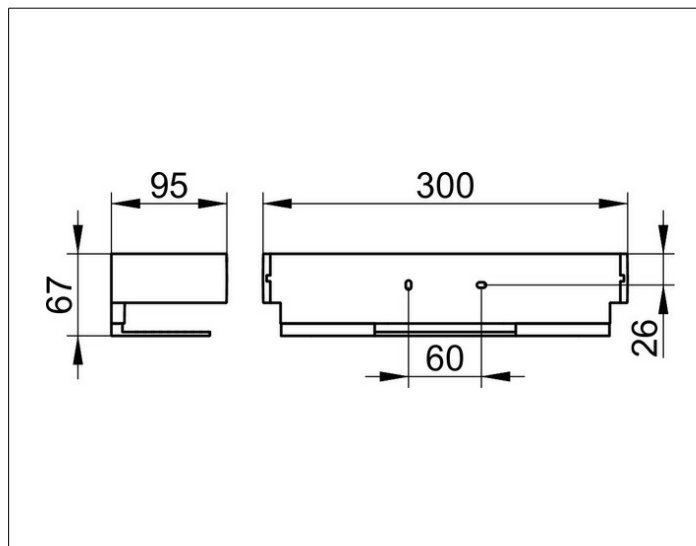

Edition 11

11158010000 Корзинка для душа

ИЗДЕЛИЕ

ЧЕРТЕЖ

ОПИСАНИЕ ИЗДЕЛИЯ

съемная, со скрытым креплением

ПОВЕРХНОСТЬ

алюминий анодированный(E6 EV1)/хром

СПЕЦИФИКАЦИИ

KEUCO EDITION 11 11158010000 sponge basket for wall mounting
Shower basket with aluminum Silver anodized aluminum/high-gloss
chromed in a clear-cut design and
geometric shape, easy to clean,
Depth 3-3/4", width 11-13/16", height 2-5/8", hole distance 2-3/8"
Comes with corrosion resistant mounting hardware