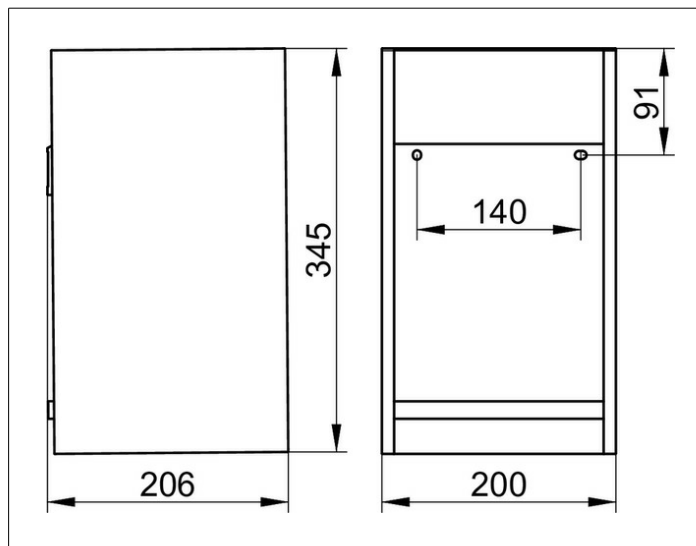

Edition 11

11172380000 Корзинка для гостевых полотенец

**ИЗДЕЛИЕ**

**ЧЕРТЕЖ**

**ОПИСАНИЕ ИЗДЕЛИЯ**

съемная,  
МДФ, белый лак

**ПОВЕРХНОСТЬ**

белый/хром

**ГАБАРИТЫ**

200 x 350 x 200 mm