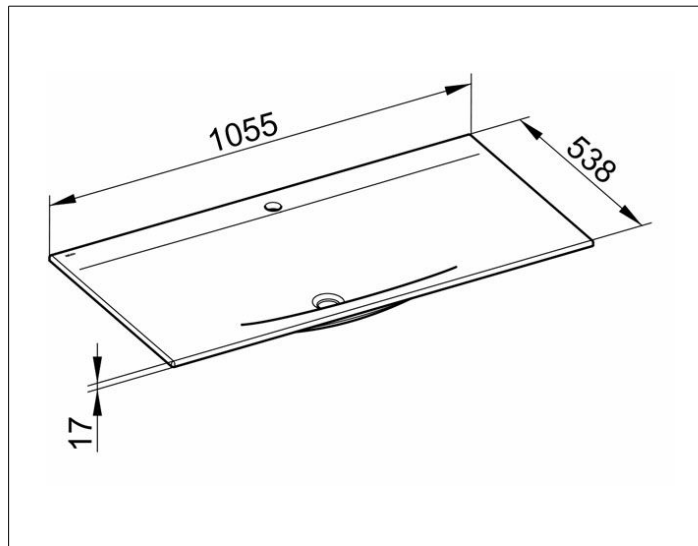

Edition 11

31150311001 Керамический умывальник

ИЗДЕЛИЕ

ЧЕРТЕЖ

ОПИСАНИЕ ИЗДЕЛИЯ

для смесителя на 1 отверстие
в комплекте со сливом-переливом CLOU
с поверхностной обработкой Clean Plus

ПОВЕРХНОСТЬ

белый

ГАБАРИТЫ

1055 x 17 x 538 mm