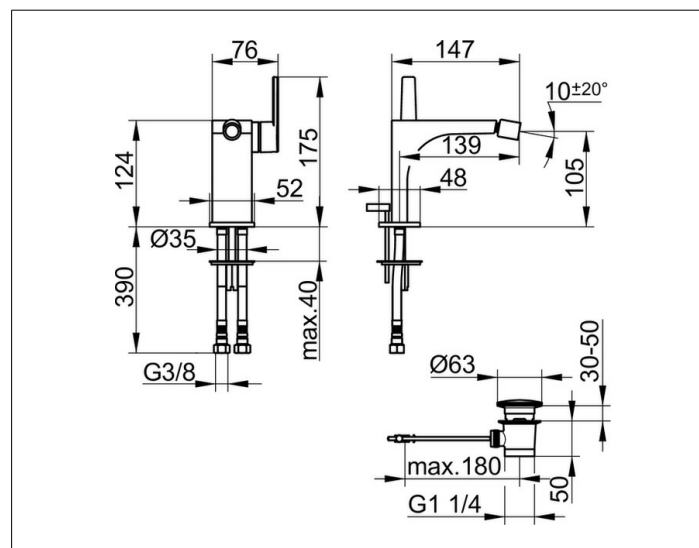

Edition 11

51109010000 Однорычажный смеситель для биде

ИЗДЕЛИЕ

ОПИСАНИЕ ИЗДЕЛИЯ

с гарнитурой для слива и донным клапаном 1 1/4 дюйма
 монтаж на одно отверстие с системой быстрого монтажа
 керамический картридж с ограничителем температуры,
 на шарнире аэратор cache TT M 18,5x1
 гибкая подводка 420 мм G 3/8 дюйма
 поток ограничен 7,6 л/мин.

ПОВЕРХНОСТЬ

хром

ЧЕРТЕЖ

СПЕЦИФИКАЦИИ

KEUCO EDITION 11 single lever bidet mixer 51109010000
 High-gloss chromed single lever bidet mixer, DN 15, in clear-cut design and clear geometric shapes, for stand assembly, inclusive pop-up waste 1 1/4 inch
 high-quality cartridge mixer with ceramic discs,
 Side lever, Single hole mounting system
 SLIM SSR aerator TT M 18, 5x1, adjustable flow angle
 visible height 210 mm, outlet height 140 mm
 outlet 150 mm
 Water supply with pressure flexible hoses, length 420 mm
 Thread diameter G 3 / 8 inch

Flow rate limited to 7,6 l / min,
 Connecting tube length 350 mm
 Pop-up waste with G 1 1/4 inch thread
 Length of the rod 400 mm
 Cover plug diameter 63 mm