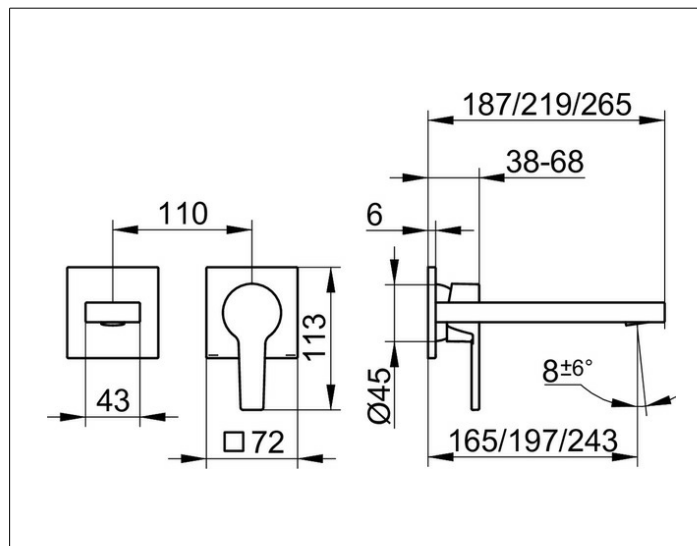

Edition 11

51116010200 Однорычажный смеситель для умывальника

ИЗДЕЛИЕ

ЧЕРТЕЖ

ОПИСАНИЕ ИЗДЕЛИЯ

встраиваемый, DN 15,
керамический картридж с ограничителем температуры,
аэратор SLIM SSR M 24x1, угол наклона струи
регулируется, поток воды ограничен 7,6 л/мин.
Подходит для внутренней части арт. 59916 000070

ПОВЕРХНОСТЬ

хром

ГАБАРИТЫ

Ausladung 219 mm