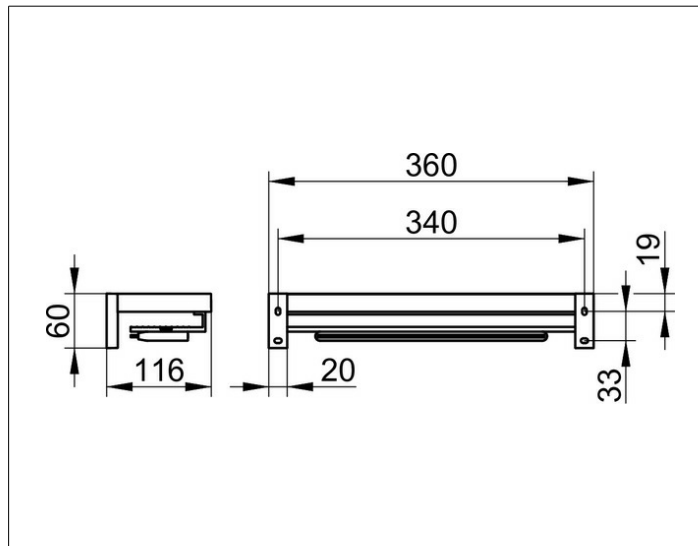

Edition 90 Square

19159010000 Полочка для душа

ИЗДЕЛИЕ

ЧЕРТЕЖ

ОПИСАНИЕ ИЗДЕЛИЯ

со встроенным стеклоочистителем (закрепляется на магните)

ПОВЕРХНОСТЬ

хром/алюминий