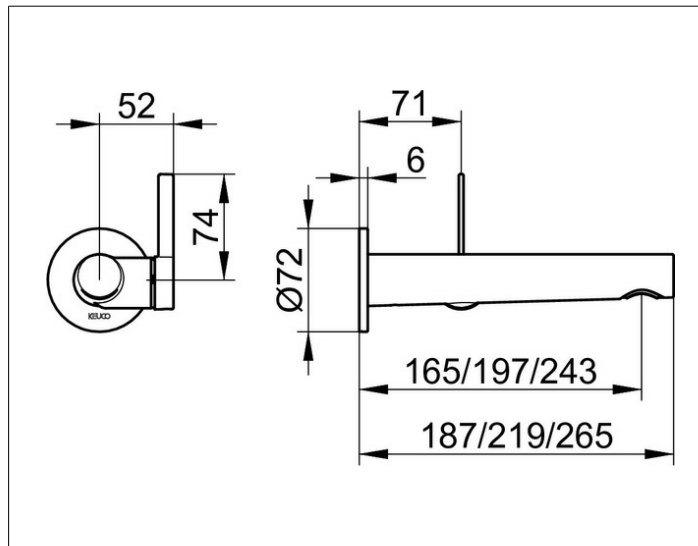

ИХМО

59516011101 Однорычажный смеситель для умывальника

ИЗДЕЛИЕ

ЧЕРТЕЖ

ОПИСАНИЕ ИЗДЕЛИЯ

для встройки, для умывальника, DN 15,
с круглой розеткой, керамический картридж
аэратор SLIM SSR M 24x1 угол наклона струи регулируется
поток ограничен 7,6 л/мин.
подходит для внутренней части арт. 59916 000075

ПОВЕРХНОСТЬ

хром

ГАБАРИТЫ

Ausladung 219 mm