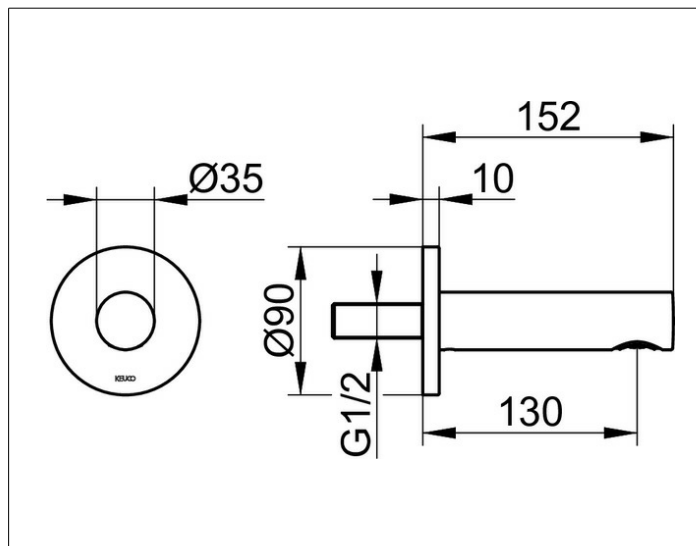

IXMO

59545010001 Излив для ванны DN 15

ИЗДЕЛИЕ

ЧЕРТЕЖ

ОПИСАНИЕ ИЗДЕЛИЯ

с круглой розеткой,
с аэратором M 24x1

ПОВЕРХНОСТЬ

хром

ГАБАРИТЫ

Ausladung 152 mm

СПЕЦИФИКАЦИИ

KEUCO IXMO bath filler DN 15, 59545010001
chrome-plated bath filler, DN15,
timeless design,
suitable for all concealed fittings,
round rosette with 90 mm diameter, 10 mm thick,
total depth 152 mm, water flow at 130 mm,
water connection G 1/2inch, diameter 35 mm,
suitable for rough part 59547000170
in combination with mounting rail 5957000001-3