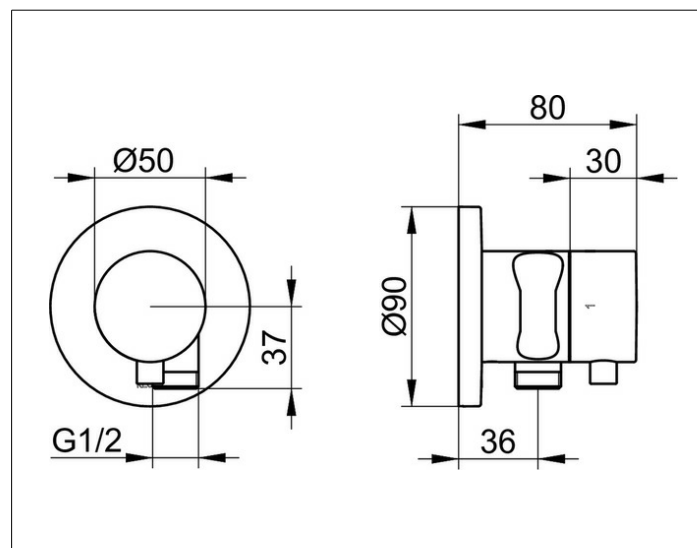

IXMO
59557011201 Встраиваемый запорный вентиль с переключателем на 2 потребителя, выводом для шланга и

ИЗДЕЛИЕ**ЧЕРТЕЖ****ОПИСАНИЕ ИЗДЕЛИЯ**

для шлангов с конической гайкой
 Наружный комплект состоит из:
 рукоятки, гильзы, розетки (круглой) и запорного вентиля переключателя, с обратным клапаном,
 подходит к внутренней функциональной части арт. 59556 000170

ПОВЕРХНОСТЬ

хром

ГАБАРИТЫ

IXMO Comfort, rund

СПЕЦИФИКАЦИИ

KEUCO IXMO 2-way stop and diverter valve with wall outlet for shower hose and hand shower bracket DN 15, 59557011201 chrome-plated 2-way stop and diverter valve with wall outlet for shower and hand shower bracket, IXMO Comfort lever with round rosette, freely positionable, with backflow preventer, installation depth 80 - 110 mm, with adjustment facilities whilst assembling for handle and rosette, with hose connection G1/2 inch and integrated hand shower bracket, for shower hoses with fitted conical end brackets, e.g KEUCO shower hose 54995..., rosette diameter 90 mm, 10 mm thick, total depth 80 mm, set complete with:
 handle, sleeve, rosette (round) and stop/diverter valve, suitable for rough part no. 59556000170