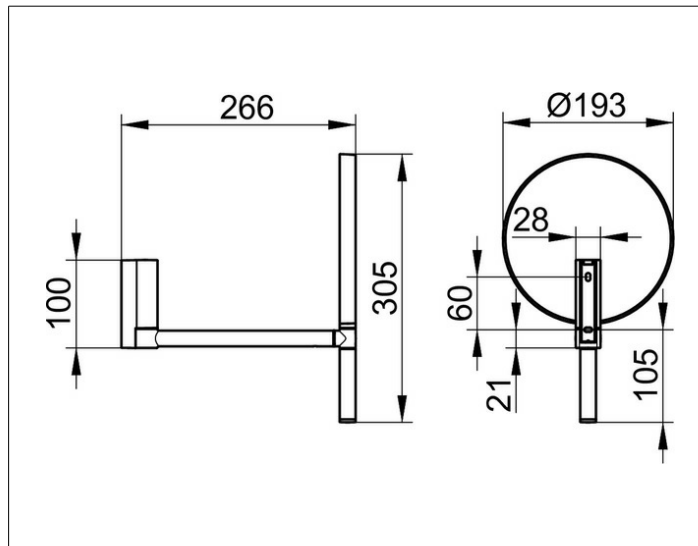

Kosmetikspiegel

17649370002 Косметическое зеркало

ИЗДЕЛИЕ**ЧЕРТЕЖ****ОПИСАНИЕ ИЗДЕЛИЯ**

без подсветки, поворотное, настенная модель
на шарнире, трехмерная регулировка
двустороннее зеркало
плоское и вогнутое, коэффициент увеличения x 5

ПОВЕРХНОСТЬ

черный матовый