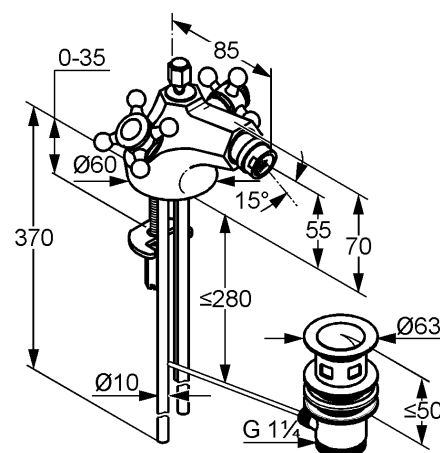

Изделие: **KLUDI ADLON**
смеситель для биде DN 8

Номер артикула: **51 211 .. 20**

Поверхность: **05 - хром**
45 - латунь

Описание изделия:

крестообразные рукоятки
монтаж на одно отверстие
класс расхода воды А
каскадный аэратор на шарнире M 24 x 1
керамические кран-буксы 180°
донный клапан G 1 1/4
жесткая подводка 10 мм
класс шума I

Дополнительная информация:

Класс расхода воды А:
макс. расход воды до 15 л/мин. при давлении 3 бара

Класс шума I:
макс. 20 дБ при давлении 3 бара

Фото продукта

Размеры

График расхода воды