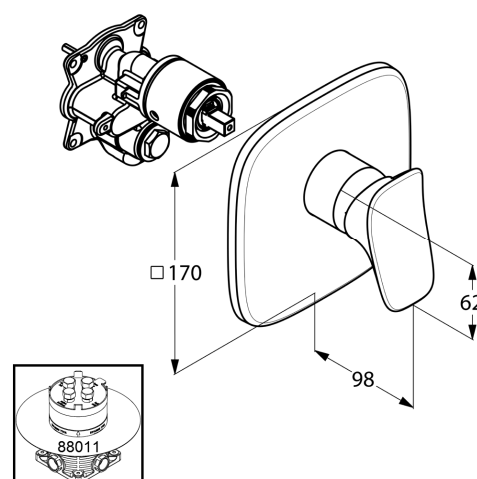

Изделие: **KLUDI AMBIENTA**  
встраиваемый смеситель для душа

Номер артикула: **53 655 05 75**

Поверхность: **05 – хром**

Описание изделия:

внешняя монтажная часть  
для KLUDI FLEXX.BOX 88 011  
класс расхода воды DC  
функциональный элемент с керамическим  
картриджем  
с ограничителем горячей воды  
класс шума I

Фото продукта

Размеры

График расхода воды