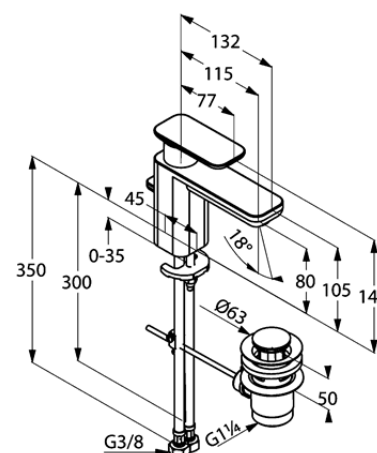

Изделие: **KLUDI E2**
однорычажный смеситель на умывальник
DN 15

Номер артикула: **49 025 05 75**

Поверхность: **хром**

Описание изделия:

литой рычаг
монтаж на одно отверстие
класс расхода воды Z
аэратор s-pointer Eco M 24 x 1
керамический картридж 28 мм
сливной гарнитур G 1 1/4
гибкая подводка G 3/8
система быстрого монтажа

Дополнительная информация:

Класс расхода воды Z:
макс. расход воды до 9 л/мин. при давлении 3 бара

Фото продукта

Размеры

График расхода воды