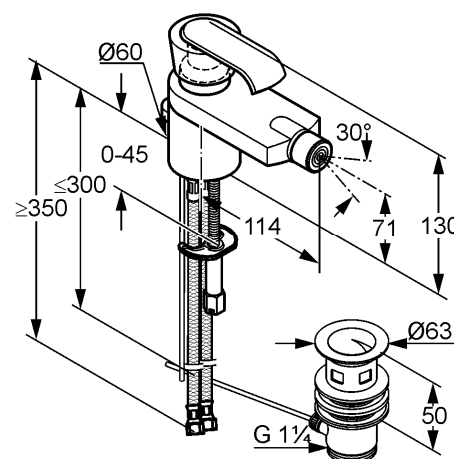

Изделие: JOOP!
однорычажный смеситель для биде DN 10

Номер артикула: 55 217 .. 75

Поверхность: 05 - хром
Н7 - хром/хрусталь зеленый

Описание изделия:

литой рычаг
монтаж на одно отверстие
класс расхода воды Z
каскадный аэратор на шарнире M 24 x 1
керамический картридж с ограничителем горячей воды
донный клапан G 1 1/4
гибкая подводка G 3/8
система быстрого монтажа
класс шума I

Дополнительная информация:

Класс расхода воды Z:
макс. расход воды до 9 л/мин. при давлении 3 бара

Класс шума I:
макс. 20 дБ при давлении 3 бара

Фото продукта

Размеры

График расхода воды