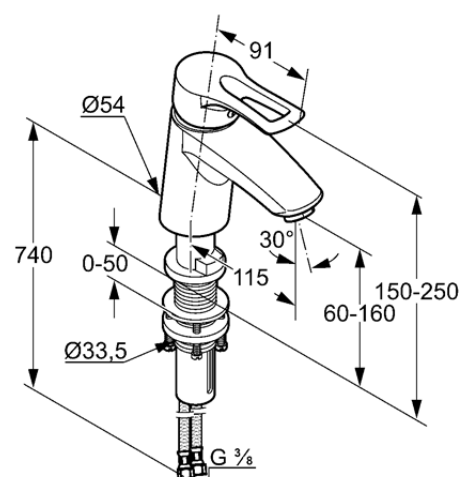

Изделие: **KLUDI MX XXL**
однорычажный смеситель на умывальник
DN 10

Номер артикула: **33 184 05 62**

Поверхность: **хром**

Описание изделия:

с выдвижным корпусом
полый рычаг
монтаж на одно отверстие
класс расхода воды A
аэратор s-pointer M 24 x 1
плавное опускание корпуса
керамический картридж
с ограничителем горячей воды
гибкая подводка G 3/8
класс шума I

Дополнительная информация:

Класс расхода воды A:
макс. расход воды до 15 л/мин. при давлении 3 бара

Класс шума I:
макс. 20 дБ при давлении 3 бара

Фото продукта

Размеры