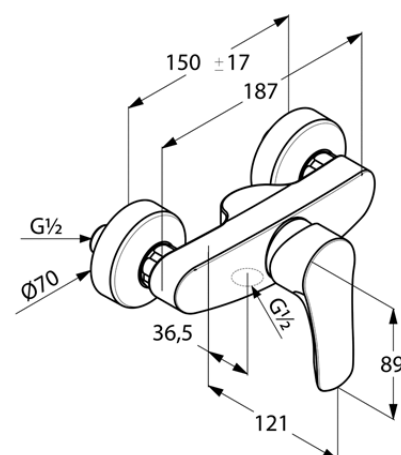

Изделие: **KLUDI TERCIO**
однорычажный смеситель для душа DN 15

Номер артикула: **38 442 05 75**

Поверхность: **хром**

Описание изделия:

литой рычаг
настенный монтаж
класс расхода воды A
эксцентрики
керамический картридж с ограничителем
горячей воды
защита от обратного тока воды
отвод для душа G 1/2
без душевого гарнитура

Дополнительная информация:

Класс расхода воды A:
макс. расход воды до 15 л/мин. при давлении 3 бара

Фото продукта

Размеры