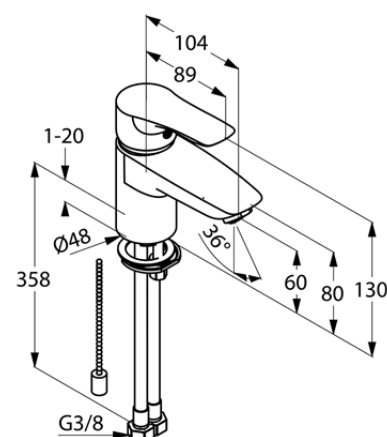

Изделие: **KLUDI TERCIO**
однорычажный смеситель на умывальник
DN 10

Номер артикула: **38 480 05 75**

Поверхность: **хром**

Описание изделия:

литой рычаг
монтаж на одно отверстие
класс расхода воды Z
аэратор s-pointer Eco M 24 x 1
керамический картридж с ограничителем
горячей воды
без донного клапана
опускающаяся вниз цепочка
гибкая подводка G 3/8
система быстрого монтажа

Дополнительная информация:

Класс расхода воды Z:
макс. расход воды до 9 л/мин. при давлении 3 бара

Фото продукта

Размеры

График расхода воды