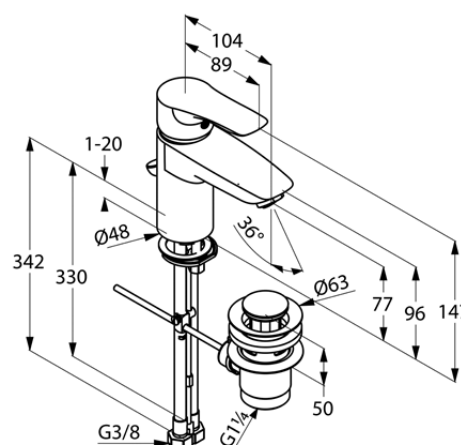

Изделие: **KLUDI TERCIO XL**
однорычажный смеситель на умывальник
DN 10

Номер артикула: **38 484 05 75**

Поверхность: **хром**

Описание изделия:

литой рычаг
монтаж на одно отверстие
класс расхода воды Z
аэратор s-pointer Eco M 24 x 1
керамический картридж с ограничителем
горячей воды
донный клапан G 1 1/4
гибкая подводка G 3/8
система быстрого монтажа

Дополнительная информация:

Класс расхода воды Z:
макс. расход воды до 9 л/мин. при давлении 3 бара

Фото продукта

Размеры

График расхода воды