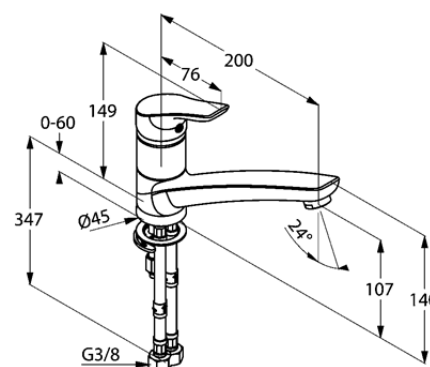

Дополнительная информация:

Класс расхода воды A:  
макс. расход воды до 15 л/мин. при давлении 3 бара

Фото продукта

Размеры

График расхода воды