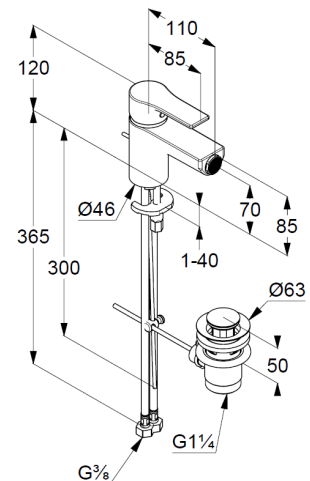

KLUDI ZENTA SL

однорычажный смеситель для биде DN 15

№ артикула:

48 530 05 65

Поверхность:

хром

Описание:

однорычажный смеситель для биде DN 15
литой рычаг
монтаж на одно отверстие
расход воды 6 л/мин при давлении 3 бара
аэратор s-pointer Eco M 24 x 1
керамический картридж с ограничителем
горячей воды
донный клапан G 1 1/4 из металла
система быстрого монтажа
гибкая подводка G 3/8

ФОТО

РАЗМЕРЫ

ГРАФИК РАСХОДА ВОДЫ