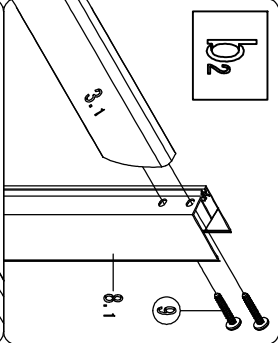

**UPUTSTVO ZA MONTAŽU TUŠ KABINA**

TV3D/S 80	780-800	1850	370
TV3D/S 90	880-900	1850	430
TV3D/S 100	980-1000	1850	500

Ø 8 mm

Ø 3,2 mm

I

III

III

IV

C

Ø 4 x 35

VII

VIII

- 7 -

- 8 -

*TVS 3D LUNA - seznam pozicij*

Poz.	Material	Št. kos	Poz.	Material	Št. kos
3.1		X1	12		X1
1		X1	13		X2
2.1		X1	14.1		X1
2.2		X1	14.2		X1
3.2		X1	15		X4
4		X2	16		X4
5		X7	17		X8
6		X7	18.1		X3
7		X11	18.2		X3
8.1		X2	19.1		X1
8.2		X2	19.2		X1
9		X9			
10.1		X1			
10.2		X1			
11		X5			