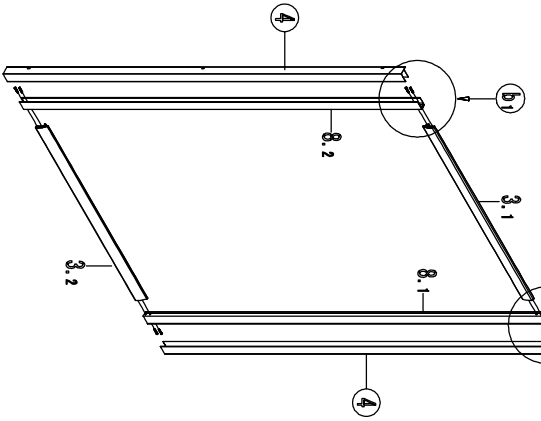

**UPUTSTVO ZA MONTAŽU TUŠ KABINA**

TV3D/S 80	780-800	1850	370
TV3D/S 90	880-900	1850	430
TV3D/S 100	980-1000	1850	500

Ø 8 mm

Ø 3,2 mm

I

III

III

IV

C

Ø 4 x 35

VII

VIII

- 7 -

- 8 -

*TVS 3D LUNA - seznam pozicij*

Poz.	Material	Št. kos	Poz.	Material	Št. kos
3.1		X1	12		X1
1		X1	13		X2
2.1		X1	14.1		X1
2.2		X1	14.2		X1
3.2		X1	15		X4
4		X2	16		X4
5		X7	17		X8
6		X7	18.1		X3
7		X11	18.2		X3
8.1		X2	19.1		X1
8.2		X2	19.2		X1
9		X9			
10.1		X1			
10.2		X1			
11		X5			