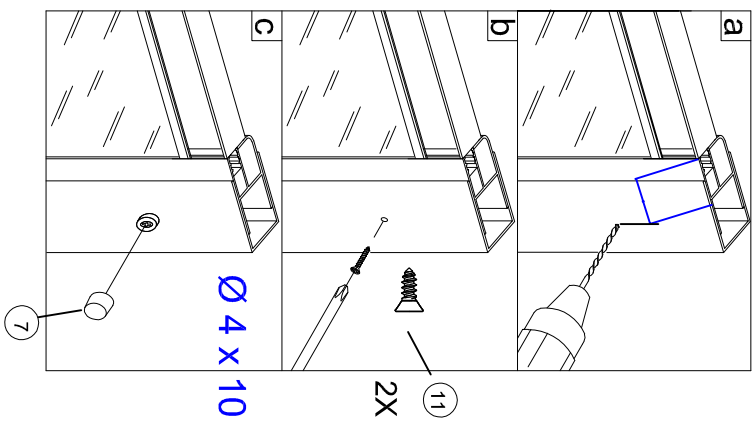

C

Ø 4 x 35

VII

VIII

- 7 -

- 8 -

*TVS 3D LUNA - seznam pozicij*

Poz.	Material	Št. kos	Poz.	Material	Št. kos
3.1		X1	12		X1
1		X1	13		X2
2.1		X1	14.1		X1
2.2		X1	14.2		X1
3.2		X1	15		X4
4		X2	16		X4
5		X7	17		X8
6		X7	18.1		X3
7		X11	18.2		X3
8.1		X2	19.1		X1
8.2		X2	19.2		X1
9		X9			
10.1		X1			
10.2		X1			
11		X5			