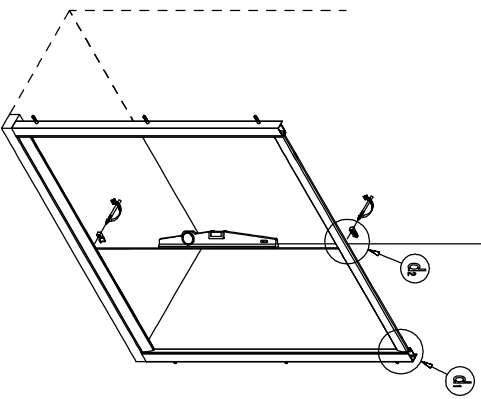

**UPUTSTVO ZA MONTAŽU TUŠ KABINA**

TV3D/S 80	780-800	1850	370
TV3D/S 90	880-900	1850	430
TV3D/S 100	980-1000	1850	500

Ø 8 mm

Ø 3,2 mm

I

III

III

IV

C

Ø 4 x 35

VII

VIII

- 7 -

- 8 -

*TVS 3D LUNA - seznam pozicij*

Poz.	Material	Št. kos	Poz.	Material	Št. kos
3.1		X1	12		X1
1		X1	13		X2
2.1		X1	14.1		X1
2.2		X1	14.2		X1
3.2		X1	15		X4
4		X2	16		X4
5		X7	17		X8
6		X7	18.1		X3
7		X11	18.2		X3
8.1		X2	19.1		X1
8.2		X2	19.2		X1
9		X9			
10.1		X1			
10.2		X1			
11		X5			