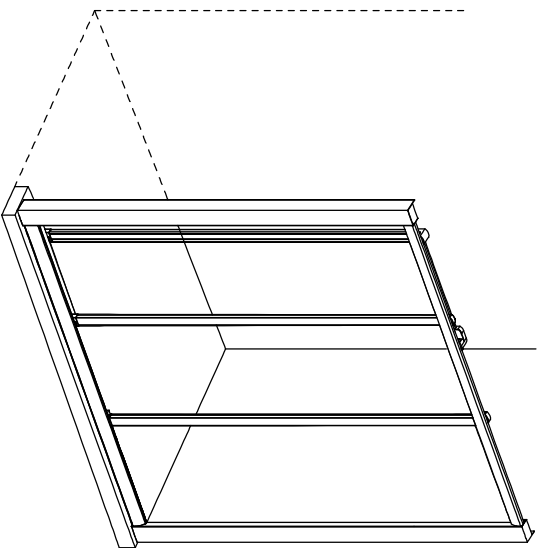

**UPUTSTVO ZA MONTAŽU TUŠ KABINA**

TV3D/S 80	780-800	1850	370
TV3D/S 90	880-900	1850	430
TV3D/S 100	980-1000	1850	500

Ø 8 mm

Ø 3,2 mm

I

III

III

IV

C

Ø 4 x 35

VII

VIII

- 7 -

- 8 -

*TVS 3D LUNA - seznam pozicij*

Poz.	Material	Št. kos	Poz.	Material	Št. kos
3.1		X1	12		X1
1		X1	13		X2
2.1		X1	14.1		X1
2.2		X1	14.2		X1
3.2		X1	15		X4
4		X2	16		X4
5		X7	17		X8
6		X7	18.1		X3
7		X11	18.2		X3
8.1		X2	19.1		X1
8.2		X2	19.2		X1
9		X9			
10.1		X1			
10.2		X1			
11		X5			