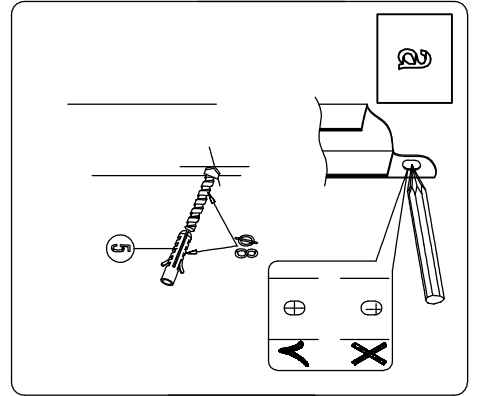

**UPUTSTVO ZA MONTAŽU TUŠ KABINA**

TV3D/S 80	780-800	1850	370
TV3D/S 90	880-900	1850	430
TV3D/S 100	980-1000	1850	500

Ø 8 mm

Ø 3,2 mm

I

III

III

IV

C

Ø 4 x 35

VII

VIII

- 7 -

- 8 -

*TVS 3D LUNA - seznam pozicij*

Poz.	Material	Št. kos	Poz.	Material	Št. kos
3.1		X1	12		X1
1		X1	13		X2
2.1		X1	14.1		X1
2.2		X1	14.2		X1
3.2		X1	15		X4
4		X2	16		X4
5		X7	17		X8
6		X7	18.1		X3
7		X11	18.2		X3
8.1		X2	19.1		X1
8.2		X2	19.2		X1
9		X9			
10.1		X1			
10.2		X1			
11		X5			