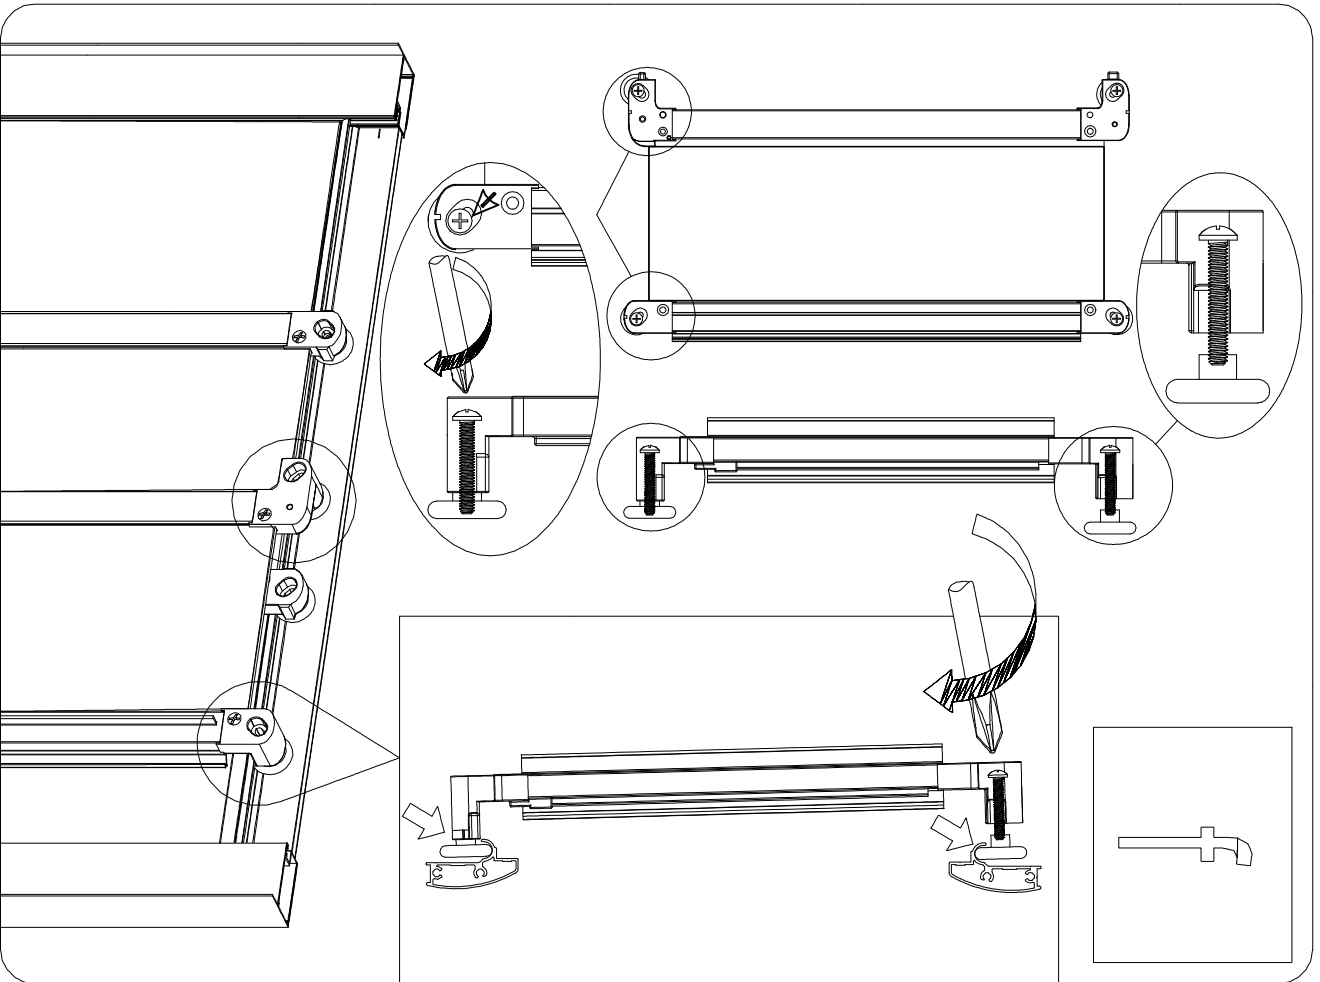

**UPUTSTVO ZA MONTAŽU TUŠ KABINA**

TV3D/S 80	780-800	1850	370
TV3D/S 90	880-900	1850	430
TV3D/S 100	980-1000	1850	500

Ø 8 mm

Ø 3,2 mm

I

III

III

IV

C

Ø 4 x 35

VII

VIII

- 7 -

- 8 -

*TVS 3D LUNA - seznam pozicij*

Poz.	Material	Št. kos	Poz.	Material	Št. kos
3.1		X1	12		X1
1		X1	13		X2
2.1		X1	14.1		X1
2.2		X1	14.2		X1
3.2		X1	15		X4
4		X2	16		X4
5		X7	17		X8
6		X7	18.1		X3
7		X11	18.2		X3
8.1		X2	19.1		X1
8.2		X2	19.2		X1
9		X9			
10.1		X1			
10.2		X1			
11		X5			