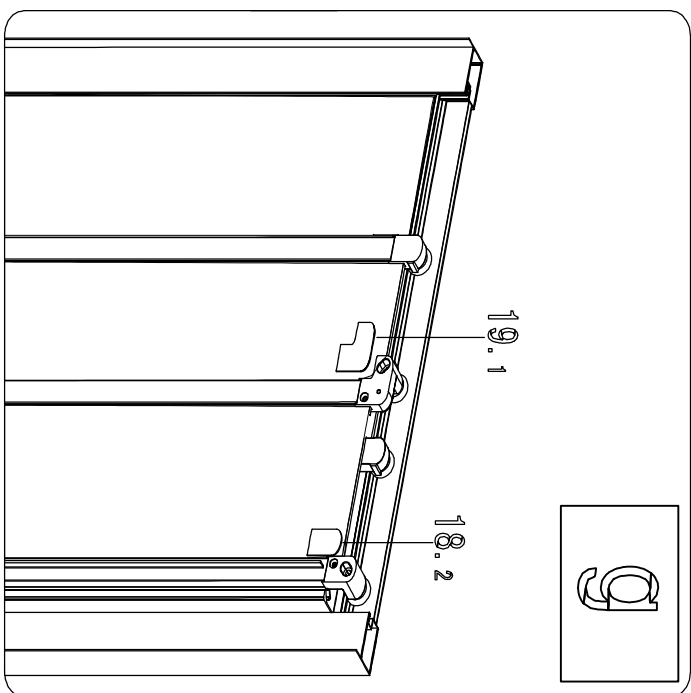

**UPUTSTVO ZA MONTAŽU TUŠ KABINA**

TV3D/S 80	780-800	1850	370
TV3D/S 90	880-900	1850	430
TV3D/S 100	980-1000	1850	500

Ø 8 mm

Ø 3,2 mm

I

III

III

IV

C

Ø 4 x 35

VII

VIII

- 7 -

- 8 -

*TVS 3D LUNA - seznam pozicij*

Poz.	Material	Št. kos	Poz.	Material	Št. kos
3.1		X1	12		X1
1		X1	13		X2
2.1		X1	14.1		X1
2.2		X1	14.2		X1
3.2		X1	15		X4
4		X2	16		X4
5		X7	17		X8
6		X7	18.1		X3
7		X11	18.2		X3
8.1		X2	19.1		X1
8.2		X2	19.2		X1
9		X9			
10.1		X1			
10.2		X1			
11		X5			