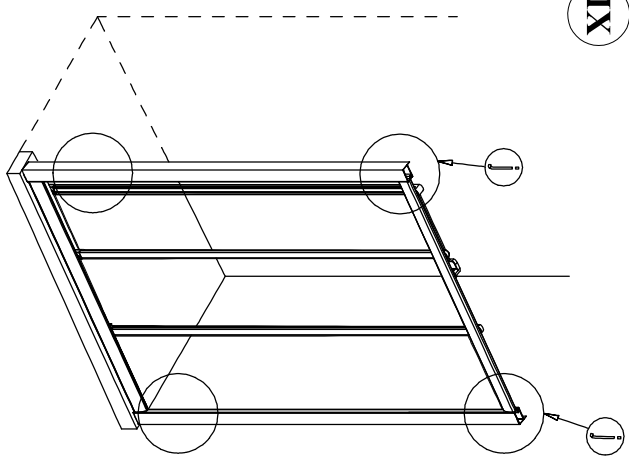

**UPUTSTVO ZA MONTAŽU TUŠ KABINA**

TV3D/S 80	780-800	1850	370
TV3D/S 90	880-900	1850	430
TV3D/S 100	980-1000	1850	500

Ø 8 mm

Ø 3,2 mm

I

III

III

IV

C

Ø 4 x 35

VII

VIII

- 7 -

- 8 -

*TVS 3D LUNA - seznam pozicij*

Poz.	Material	Št. kos	Poz.	Material	Št. kos
3.1		X1	12		X1
1		X1	13		X2
2.1		X1	14.1		X1
2.2		X1	14.2		X1
3.2		X1	15		X4
4		X2	16		X4
5		X7	17		X8
6		X7	18.1		X3
7		X11	18.2		X3
8.1		X2	19.1		X1
8.2		X2	19.2		X1
9		X9			
10.1		X1			
10.2		X1			
11		X5			