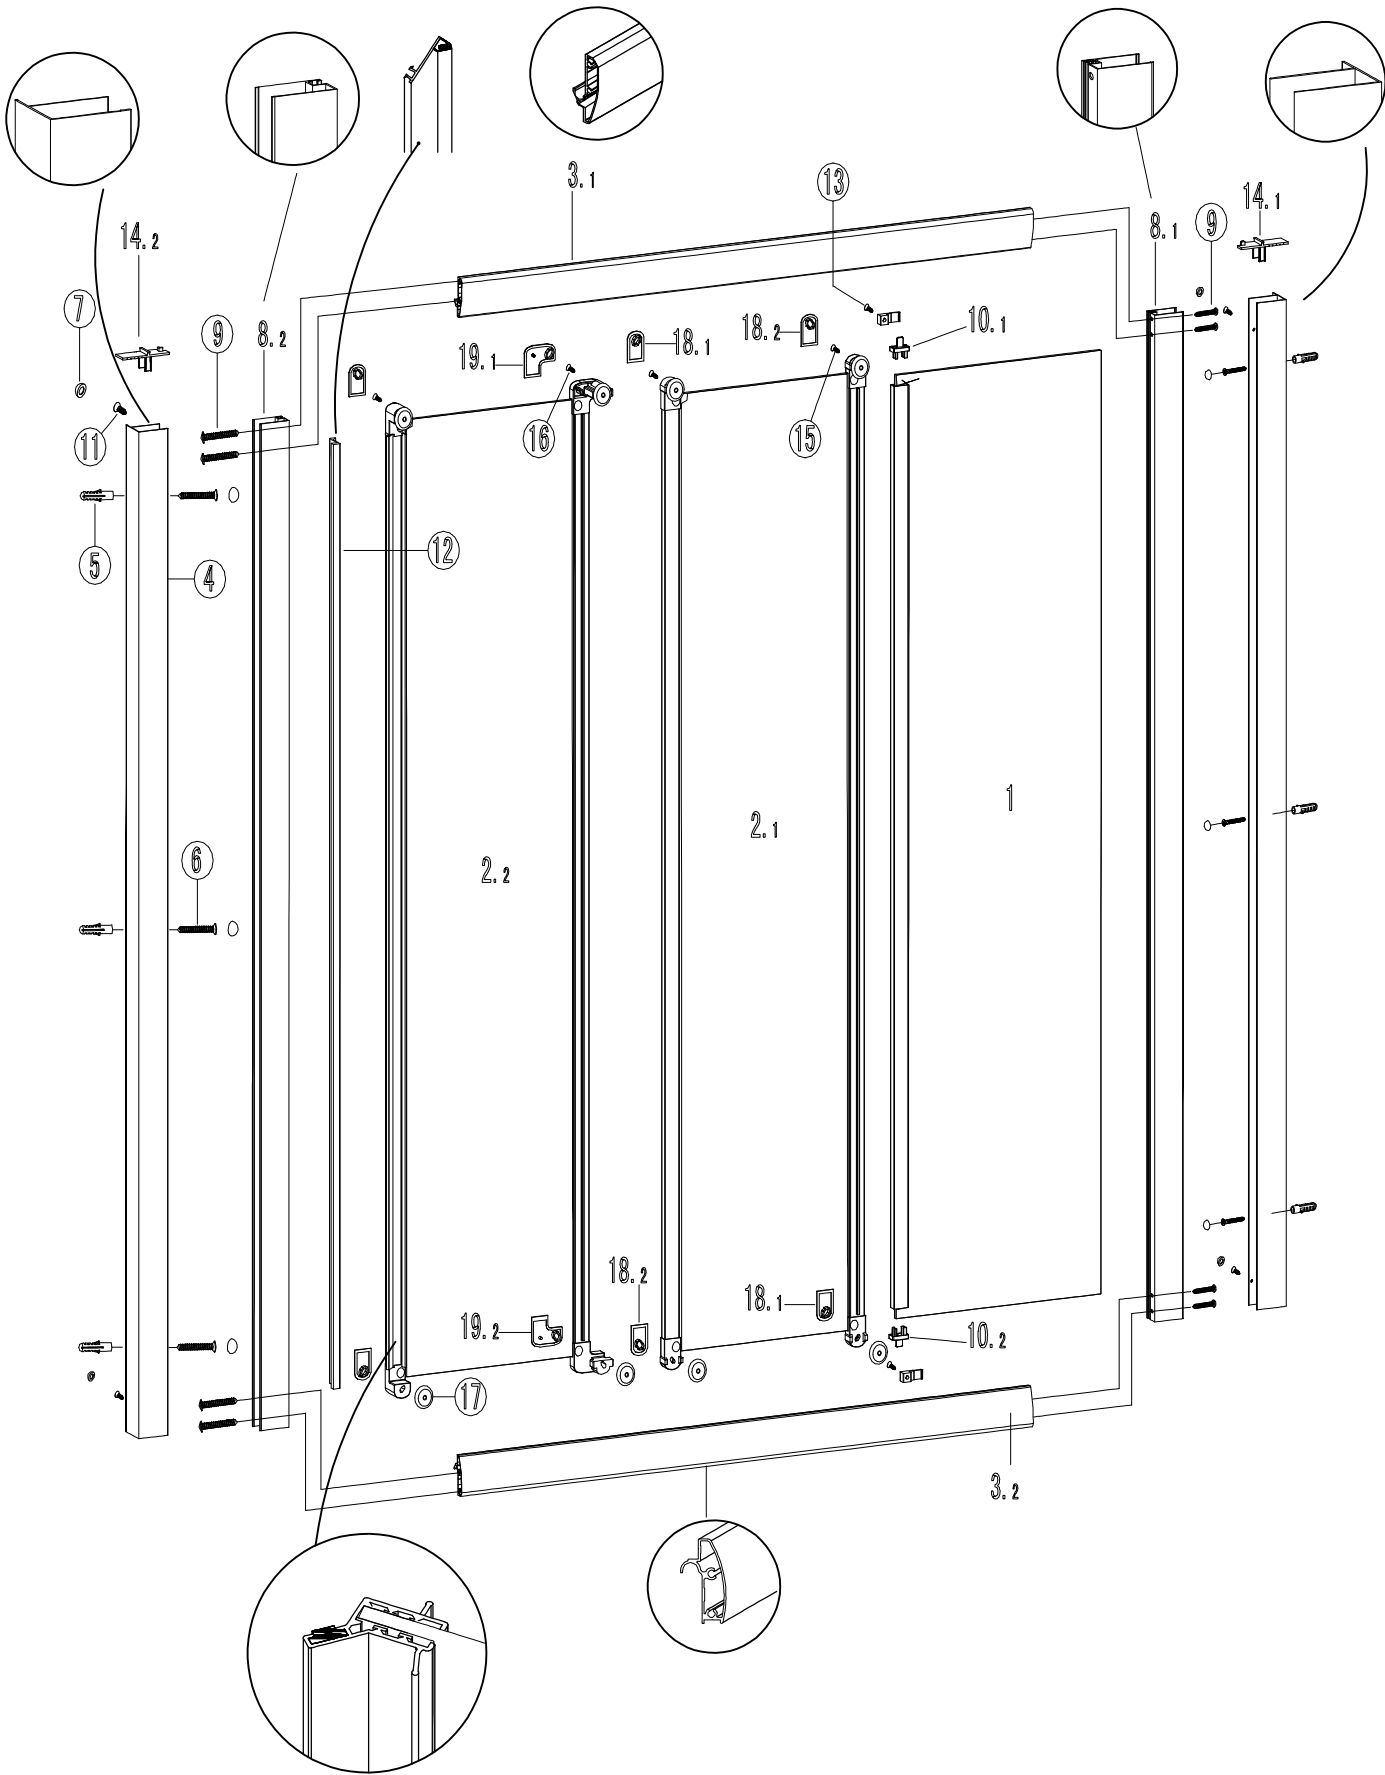

**UPUTSTVO ZA MONTAŽU TUŠ KABINA**

TV3D/S 80	780-800	1850	370
TV3D/S 90	880-900	1850	430
TV3D/S 100	980-1000	1850	500

Ø 8 mm

Ø 3,2 mm

I

III

III

IV

C

Ø 4 x 35

VII

VIII

- 7 -

- 8 -

*TVS 3D LUNA - seznam pozicij*

Poz.	Material	Št. kos	Poz.	Material	Št. kos
3.1		X1	12		X1
1		X1	13		X2
2.1		X1	14.1		X1
2.2		X1	14.2		X1
3.2		X1	15		X4
4		X2	16		X4
5		X7	17		X8
6		X7	18.1		X3
7		X11	18.2		X3
8.1		X2	19.1		X1
8.2		X2	19.2		X1
9		X9			
10.1		X1			
10.2		X1			
11		X5			