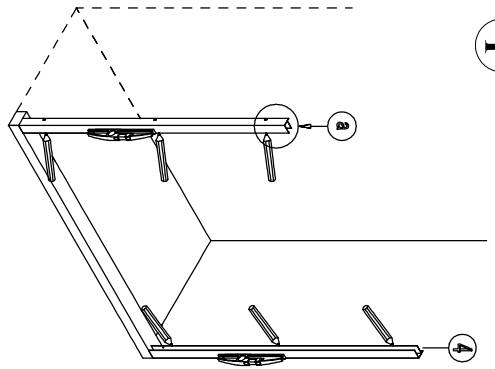

**UPUTSTVO ZA MONTAŽU TUŠ KABINA**

TV3D/S 80	780-800	1850	370
TV3D/S 90	880-900	1850	430
TV3D/S 100	980-1000	1850	500

Ø 8 mm

Ø 3,2 mm

I

III

III

IV

C

Ø 4 x 35

VII

VIII

- 7 -

- 8 -

*TVS 3D LUNA - seznam pozicij*

Poz.	Material	Št. kos	Poz.	Material	Št. kos
3.1		X1	12		X1
1		X1	13		X2
2.1		X1	14.1		X1
2.2		X1	14.2		X1
3.2		X1	15		X4
4		X2	16		X4
5		X7	17		X8
6		X7	18.1		X3
7		X11	18.2		X3
8.1		X2	19.1		X1
8.2		X2	19.2		X1
9		X9			
10.1		X1			
10.2		X1			
11		X5			