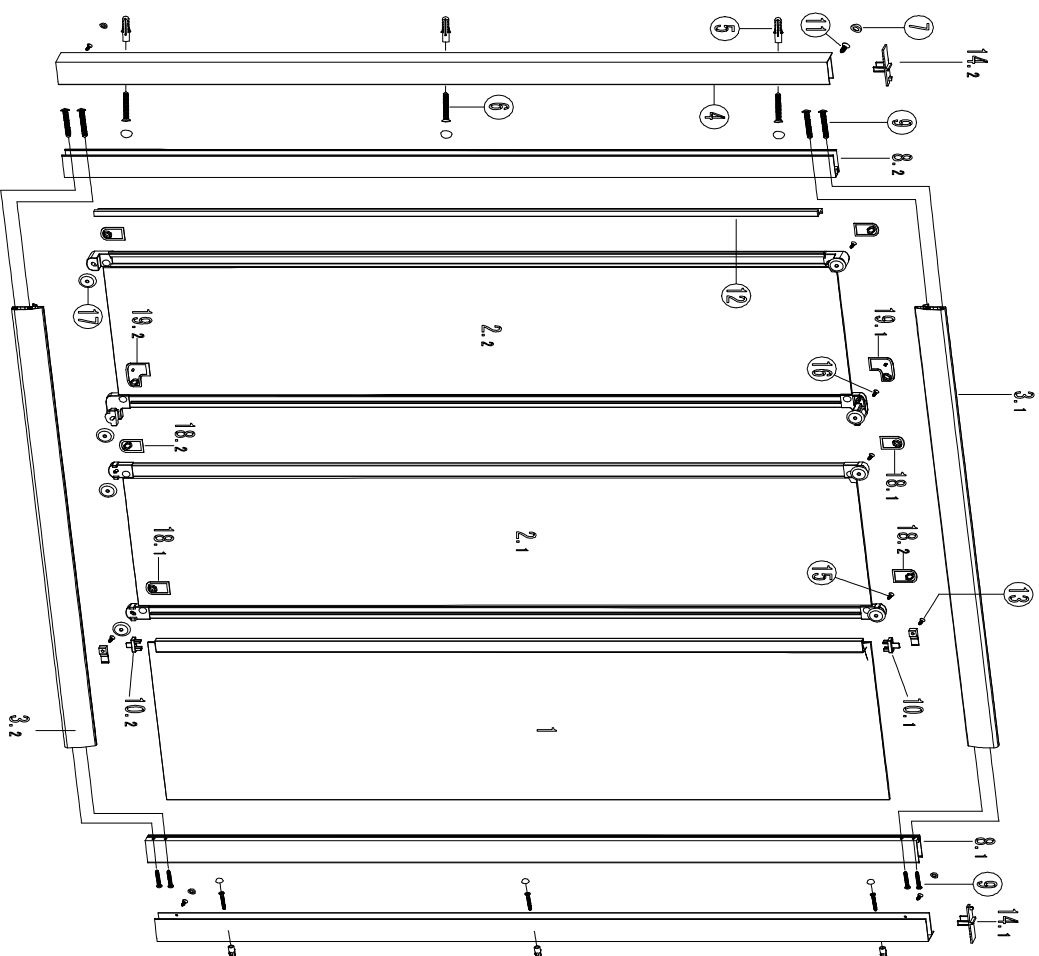

**UPUTSTVO ZA MONTAŽU TUŠ KABINA**

TV3D/S 80	780-800	1850	370
TV3D/S 90	880-900	1850	430
TV3D/S 100	980-1000	1850	500

Ø 8 mm

Ø 3,2 mm

I

III

III

IV

C

Ø 4 x 35

VII

VIII

- 7 -

- 8 -

*TVS 3D LUNA - seznam pozicij*

Poz.	Material	Št. kos	Poz.	Material	Št. kos
3.1		X1	12		X1
1		X1	13		X2
2.1		X1	14.1		X1
2.2		X1	14.2		X1
3.2		X1	15		X4
4		X2	16		X4
5		X7	17		X8
6		X7	18.1		X3
7		X11	18.2		X3
8.1		X2	19.1		X1
8.2		X2	19.2		X1
9		X9			
10.1		X1			
10.2		X1			
11		X5			