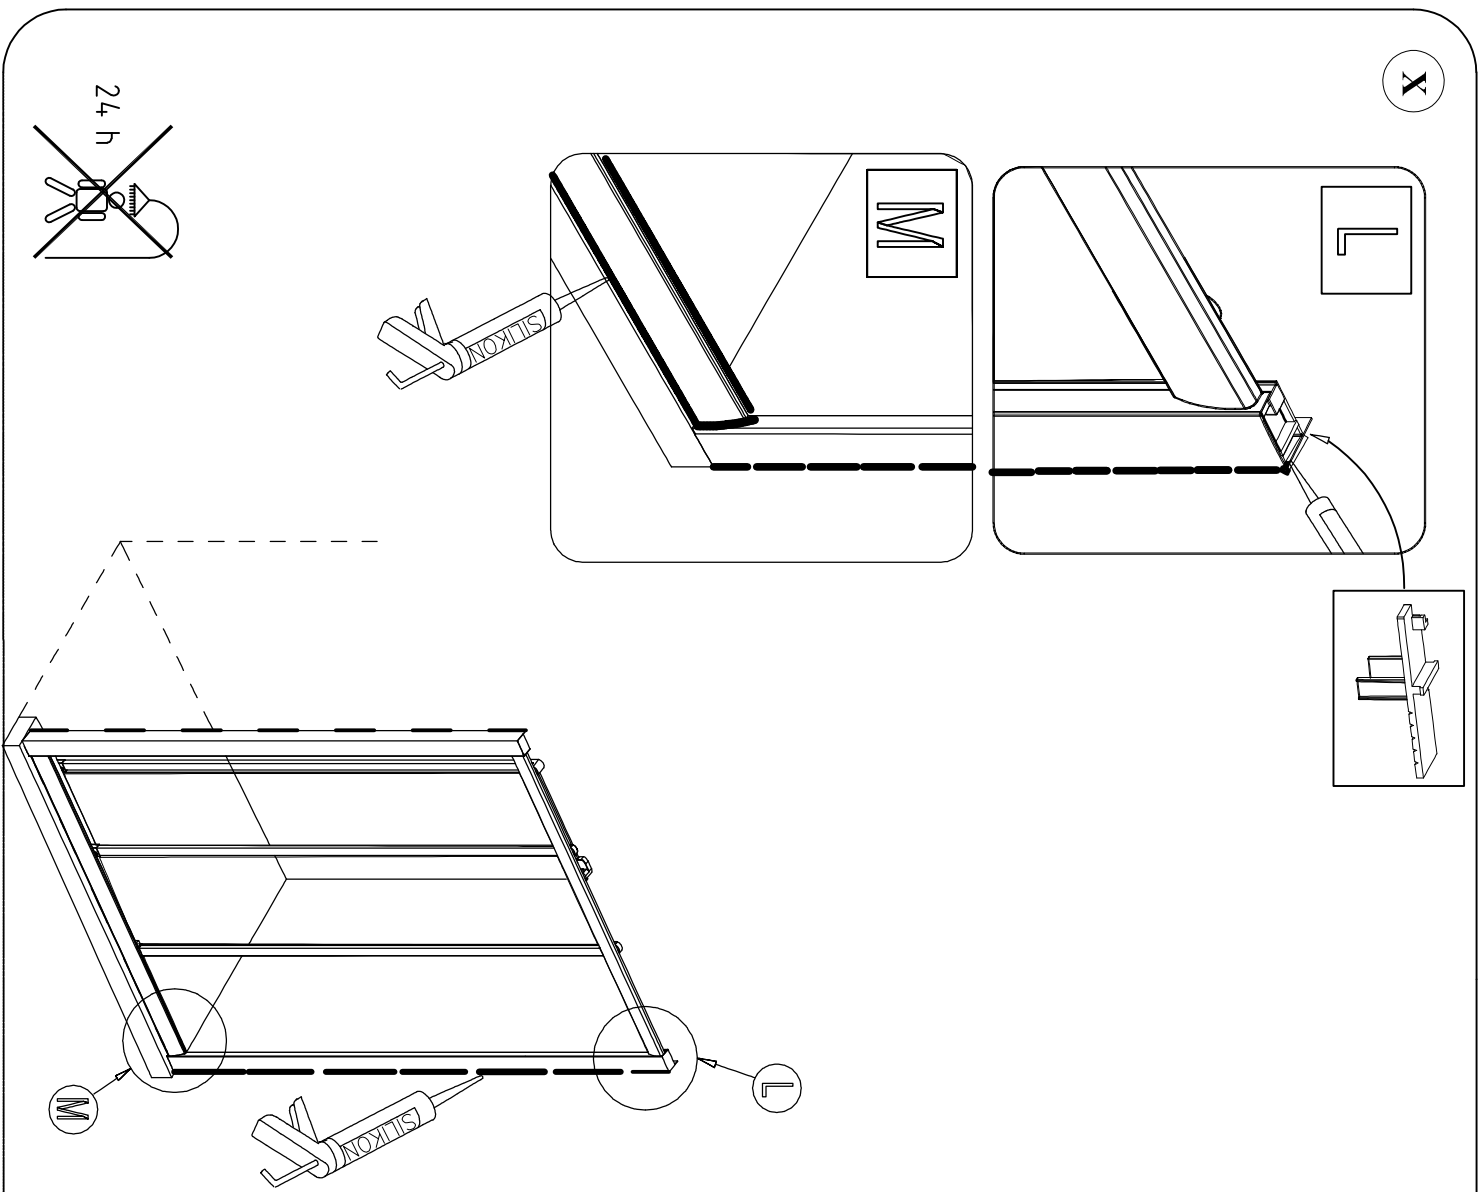

**UPUTSTVO ZA MONTAŽU TUŠ KABINA**

TV3D/S 80	780-800	1850	370
TV3D/S 90	880-900	1850	430
TV3D/S 100	980-1000	1850	500

Ø 8 mm

Ø 3,2 mm

I

III

III

IV

C

Ø 4 x 35

VII

VIII

- 7 -

- 8 -

*TVS 3D LUNA - seznam pozicij*

Poz.	Material	Št. kos	Poz.	Material	Št. kos
3.1		X1	12		X1
1		X1	13		X2
2.1		X1	14.1		X1
2.2		X1	14.2		X1
3.2		X1	15		X4
4		X2	16		X4
5		X7	17		X8
6		X7	18.1		X3
7		X11	18.2		X3
8.1		X2	19.1		X1
8.2		X2	19.2		X1
9		X9			
10.1		X1			
10.2		X1			
11		X5			