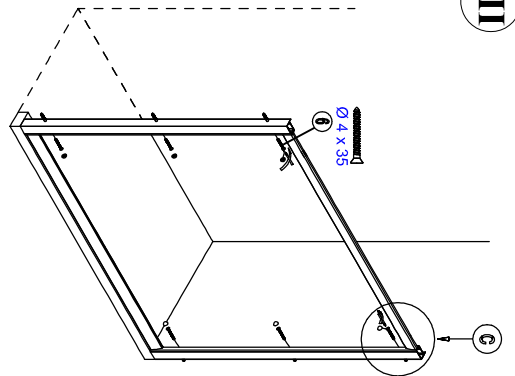

**UPUTSTVO ZA MONTAŽU TUŠ KABINA**

TV3D/S 80	780-800	1850	370
TV3D/S 90	880-900	1850	430
TV3D/S 100	980-1000	1850	500

Ø 8 mm

Ø 3,2 mm

I

III

III

IV

C

Ø 4 x 35

VII

VIII

- 7 -

- 8 -

*TVS 3D LUNA - seznam pozicij*

Poz.	Material	Št. kos	Poz.	Material	Št. kos
3.1		X1	12		X1
1		X1	13		X2
2.1		X1	14.1		X1
2.2		X1	14.2		X1
3.2		X1	15		X4
4		X2	16		X4
5		X7	17		X8
6		X7	18.1		X3
7		X11	18.2		X3
8.1		X2	19.1		X1
8.2		X2	19.2		X1
9		X9			
10.1		X1			
10.2		X1			
11		X5			