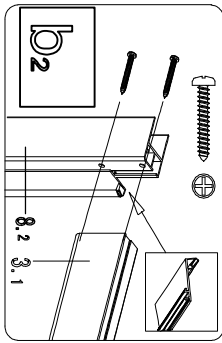

**UPUTSTVO ZA MONTAŽU TUŠ KABINA**

TV3D/S 80	780-800	1850	370
TV3D/S 90	880-900	1850	430
TV3D/S 100	980-1000	1850	500

Ø 8 mm

Ø 3,2 mm

I

III

III

IV

C

Ø 4 x 35

VII

VIII

- 7 -

- 8 -

*TVS 3D LUNA - seznam pozicij*

Poz.	Material	Št. kos	Poz.	Material	Št. kos
3.1		X1	12		X1
1		X1	13		X2
2.1		X1	14.1		X1
2.2		X1	14.2		X1
3.2		X1	15		X4
4		X2	16		X4
5		X7	17		X8
6		X7	18.1		X3
7		X11	18.2		X3
8.1		X2	19.1		X1
8.2		X2	19.2		X1
9		X9			
10.1		X1			
10.2		X1			
11		X5			