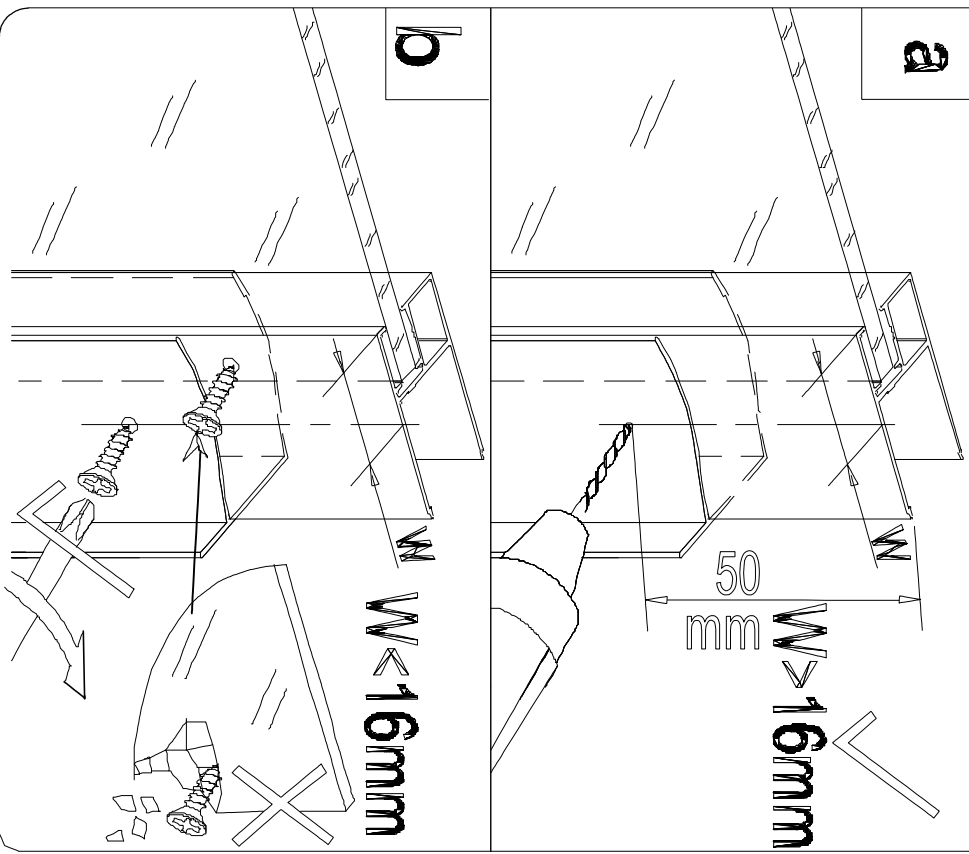

**UPUTSTVO ZA MONTAŽU TUŠ KABINA**

TV3D/S 80	780-800	1850	370
TV3D/S 90	880-900	1850	430
TV3D/S 100	980-1000	1850	500

Ø 8 mm

Ø 3,2 mm

I

III

III

IV

C

Ø 4 x 35

VII

VIII

- 7 -

- 8 -

*TVS 3D LUNA - seznam pozicij*

Poz.	Material	Št. kos	Poz.	Material	Št. kos
3.1		X1	12		X1
1		X1	13		X2
2.1		X1	14.1		X1
2.2		X1	14.2		X1
3.2		X1	15		X4
4		X2	16		X4
5		X7	17		X8
6		X7	18.1		X3
7		X11	18.2		X3
8.1		X2	19.1		X1
8.2		X2	19.2		X1
9		X9			
10.1		X1			
10.2		X1			
11		X5			