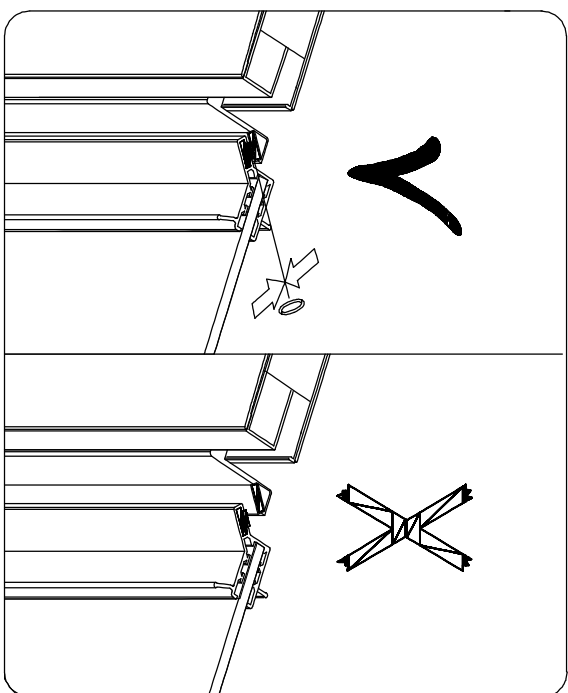

**UPUTSTVO ZA MONTAŽU TUŠ KABINA**

TV3D/S 80	780-800	1850	370
TV3D/S 90	880-900	1850	430
TV3D/S 100	980-1000	1850	500

Ø 8 mm

Ø 3,2 mm

I

III

III

IV

C

Ø 4 x 35

VII

VIII

- 7 -

- 8 -

*TVS 3D LUNA - seznam pozicij*

Poz.	Material	Št. kos	Poz.	Material	Št. kos
3.1		X1	12		X1
1		X1	13		X2
2.1		X1	14.1		X1
2.2		X1	14.2		X1
3.2		X1	15		X4
4		X2	16		X4
5		X7	17		X8
6		X7	18.1		X3
7		X11	18.2		X3
8.1		X2	19.1		X1
8.2		X2	19.2		X1
9		X9			
10.1		X1			
10.2		X1			
11		X5			