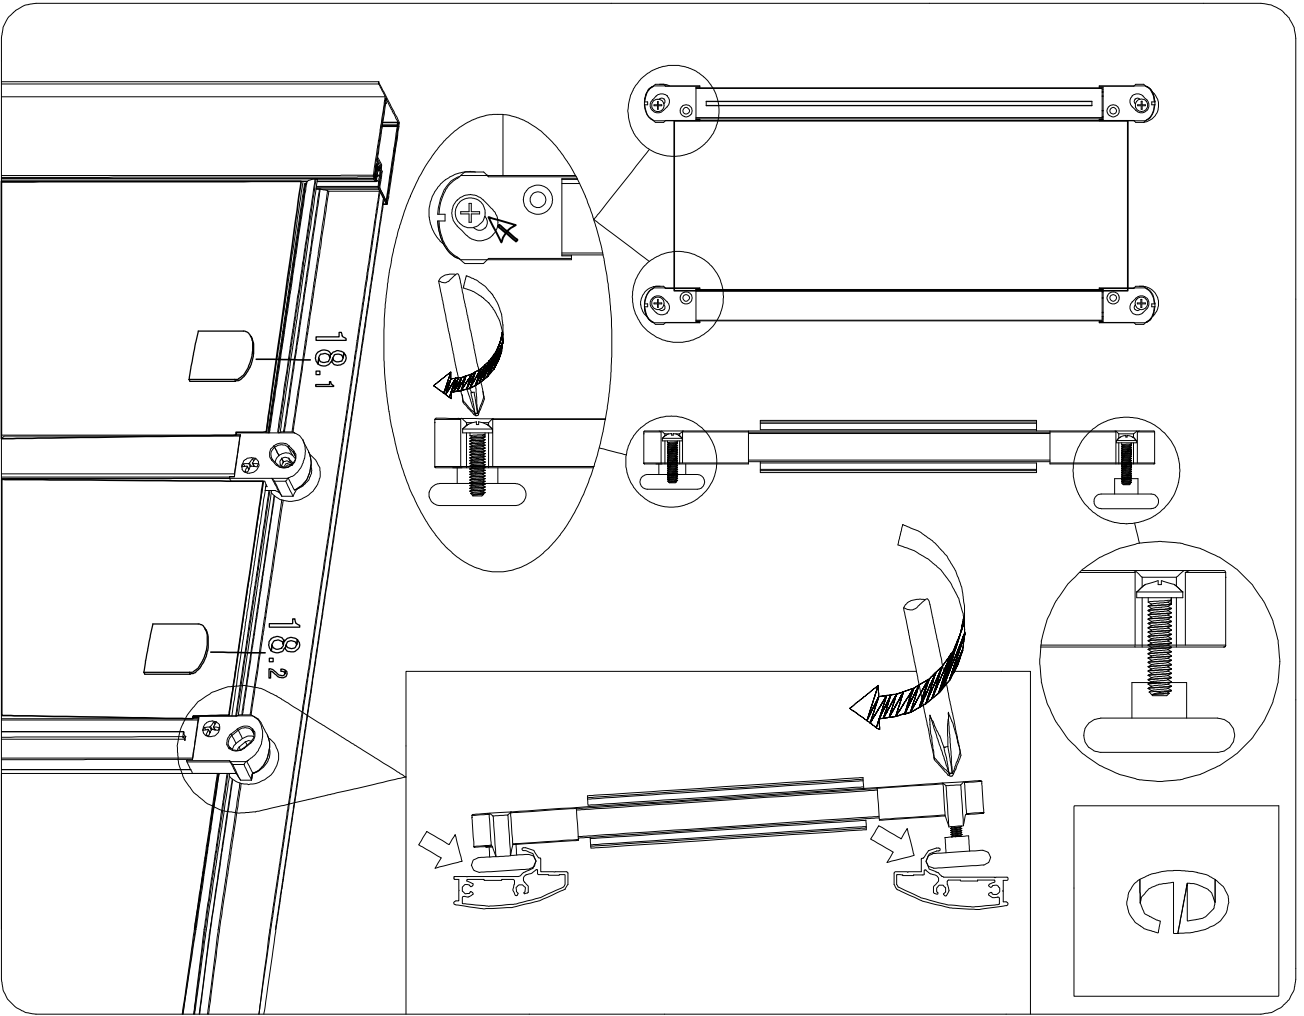

**UPUTSTVO ZA MONTAŽU TUŠ KABINA**

TV3D/S 80	780-800	1850	370
TV3D/S 90	880-900	1850	430
TV3D/S 100	980-1000	1850	500

Ø 8 mm

Ø 3,2 mm

I

III

III

IV

C

Ø 4 x 35

VII

VIII

- 7 -

- 8 -

*TVS 3D LUNA - seznam pozicij*

Poz.	Material	Št. kos	Poz.	Material	Št. kos
3.1		X1	12		X1
1		X1	13		X2
2.1		X1	14.1		X1
2.2		X1	14.2		X1
3.2		X1	15		X4
4		X2	16		X4
5		X7	17		X8
6		X7	18.1		X3
7		X11	18.2		X3
8.1		X2	19.1		X1
8.2		X2	19.2		X1
9		X9			
10.1		X1			
10.2		X1			
11		X5			