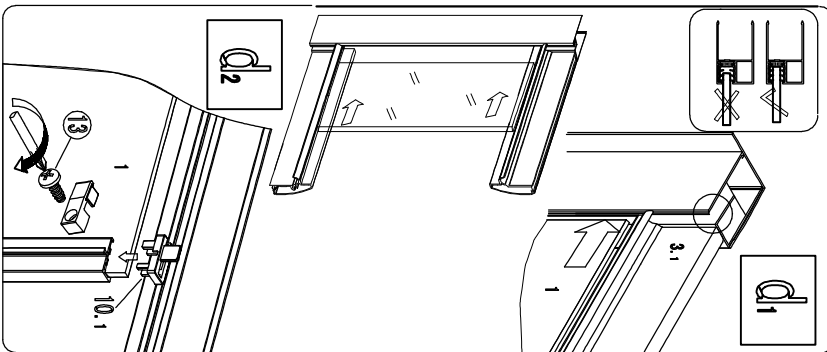

**UPUTSTVO ZA MONTAŽU TUŠ KABINA**

TV3D/S 80	780-800	1850	370
TV3D/S 90	880-900	1850	430
TV3D/S 100	980-1000	1850	500

Ø 8 mm

Ø 3,2 mm

I

III

III

IV

C

Ø 4 x 35

VII

VIII

- 7 -

- 8 -

*TVS 3D LUNA - seznam pozicij*

Poz.	Material	Št. kos	Poz.	Material	Št. kos
3.1		X1	12		X1
1		X1	13		X2
2.1		X1	14.1		X1
2.2		X1	14.2		X1
3.2		X1	15		X4
4		X2	16		X4
5		X7	17		X8
6		X7	18.1		X3
7		X11	18.2		X3
8.1		X2	19.1		X1
8.2		X2	19.2		X1
9		X9			
10.1		X1			
10.2		X1			
11		X5			