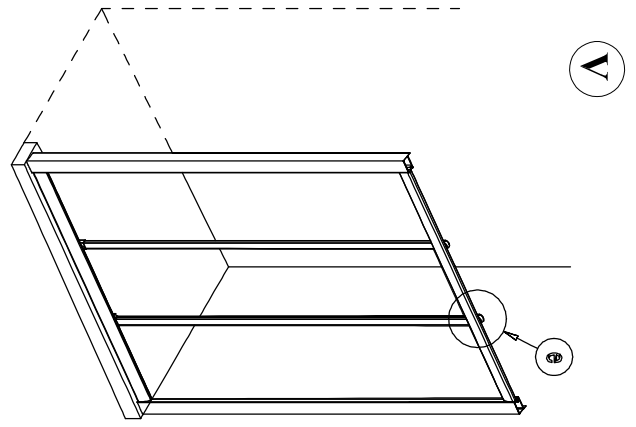

**UPUTSTVO ZA MONTAŽU TUŠ KABINA**

TV3D/S 80	780-800	1850	370
TV3D/S 90	880-900	1850	430
TV3D/S 100	980-1000	1850	500

Ø 8 mm

Ø 3,2 mm

I

III

III

IV

C

Ø 4 x 35

VII

VIII

- 7 -

- 8 -

*TVS 3D LUNA - seznam pozicij*

Poz.	Material	Št. kos	Poz.	Material	Št. kos
3.1		X1	12		X1
1		X1	13		X2
2.1		X1	14.1		X1
2.2		X1	14.2		X1
3.2		X1	15		X4
4		X2	16		X4
5		X7	17		X8
6		X7	18.1		X3
7		X11	18.2		X3
8.1		X2	19.1		X1
8.2		X2	19.2		X1
9		X9			
10.1		X1			
10.2		X1			
11		X5			