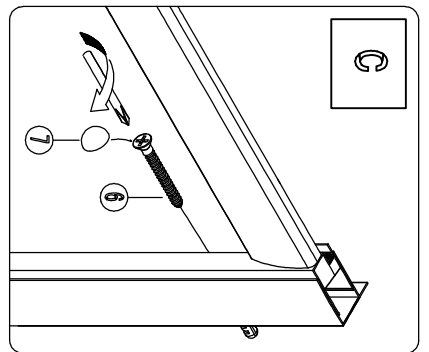

**UPUTSTVO ZA MONTAŽU TUŠ KABINA**

TV3D/S 80	780-800	1850	370
TV3D/S 90	880-900	1850	430
TV3D/S 100	980-1000	1850	500

Ø 8 mm

Ø 3,2 mm

I

III

III

IV

C

Ø 4 x 35

VII

VIII

- 7 -

- 8 -

*TVS 3D LUNA - seznam pozicij*

Poz.	Material	Št. kos	Poz.	Material	Št. kos
3.1		X1	12		X1
1		X1	13		X2
2.1		X1	14.1		X1
2.2		X1	14.2		X1
3.2		X1	15		X4
4		X2	16		X4
5		X7	17		X8
6		X7	18.1		X3
7		X11	18.2		X3
8.1		X2	19.1		X1
8.2		X2	19.2		X1
9		X9			
10.1		X1			
10.2		X1			
11		X5			