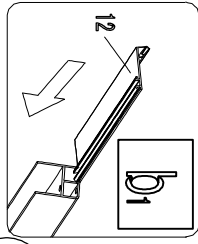

**UPUTSTVO ZA MONTAŽU TUŠ KABINA**

TV3D/S 80	780-800	1850	370
TV3D/S 90	880-900	1850	430
TV3D/S 100	980-1000	1850	500

Ø 8 mm

Ø 3,2 mm

I

III

III

IV

C

Ø 4 x 35

VII

VIII

- 7 -

- 8 -

*TVS 3D LUNA - seznam pozicij*

Poz.	Material	Št. kos	Poz.	Material	Št. kos
3.1		X1	12		X1
1		X1	13		X2
2.1		X1	14.1		X1
2.2		X1	14.2		X1
3.2		X1	15		X4
4		X2	16		X4
5		X7	17		X8
6		X7	18.1		X3
7		X11	18.2		X3
8.1		X2	19.1		X1
8.2		X2	19.2		X1
9		X9			
10.1		X1			
10.2		X1			
11		X5			