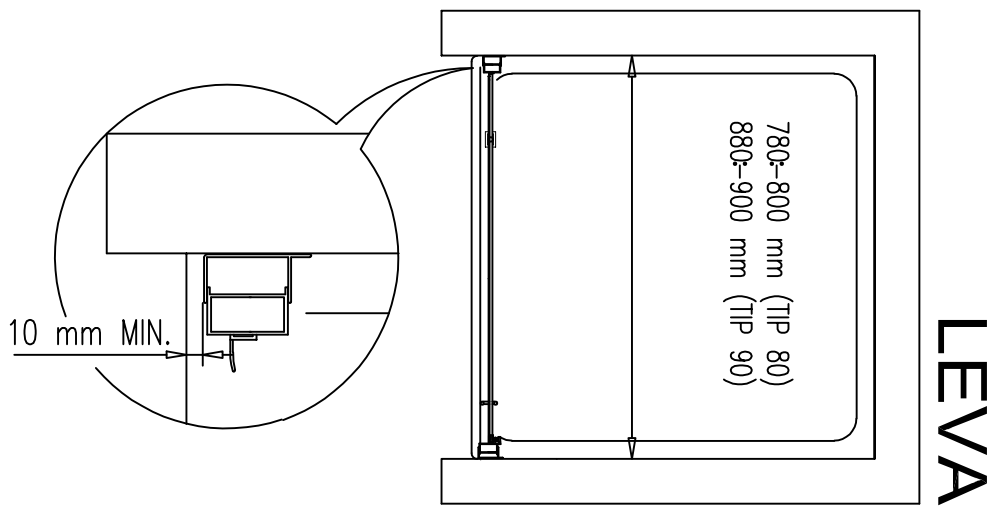

Kolpa·san®

SPLOŠNO NAVODILO ZA SESTAVO TUŠ KABIN
OPCE UPUTSTVO ZA MONTAZU TUS KABINA

Tuš vrata obračalna TVO/S LUNA

TVO/S 80	780-800	1900	530
TVO/S 90	880-900	1900	630

4 x 4,0
3,5 x 9,5

1900

1

MAX 10 mm

MAX 10 mm

2

3

4

2 x 3,5 x 9,5

Two small icons: a screw and a spring.

5

6