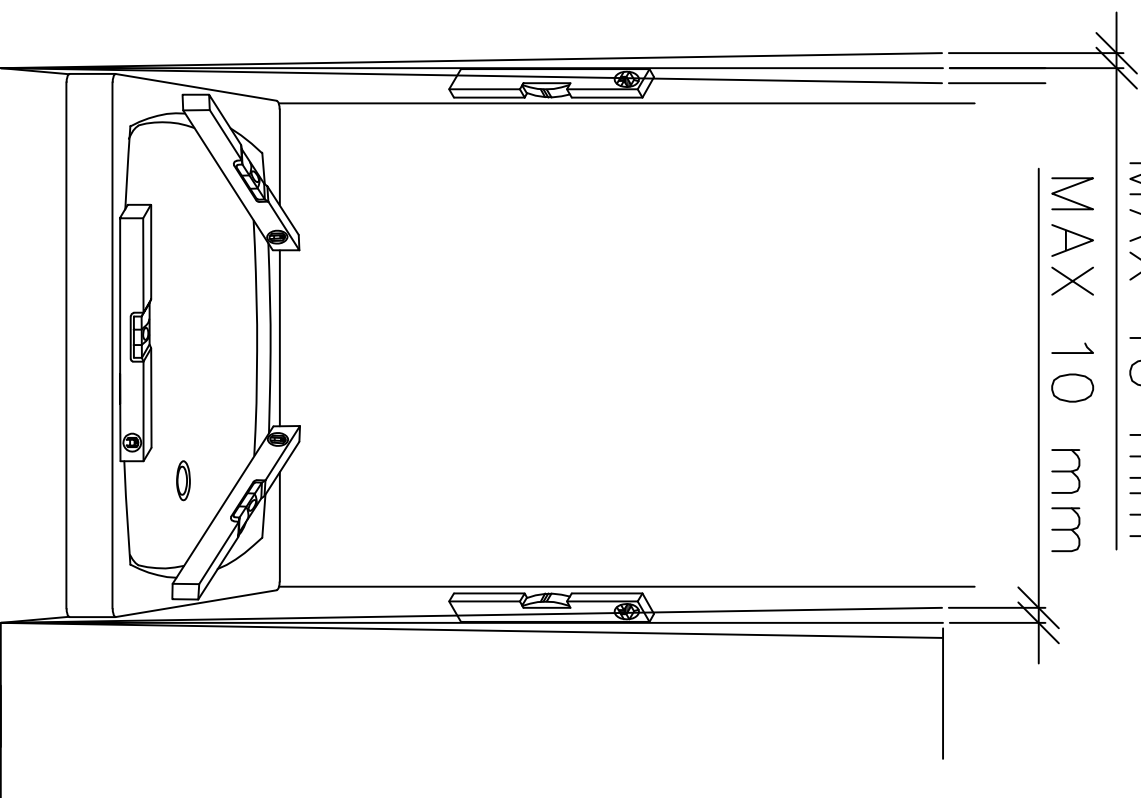

Kolpa·san®

SPLOŠNO NAVODILO ZA SESTAVO TUŠ KABIN
OPCE UPUTSTVO ZA MONTAZU TUS KABINA

Tuš vrata obračalna TVO/S LUNA

TVO/S 80	780-800	1900	530
TVO/S 90	880-900	1900	630

4 x 4,0
3,5 x 9,5

1900

1

MAX 10 mm

MAX 10 mm

2

3

4

2 x 3,5 x 9,5

Two small icons: a screw and a spring.

5

6