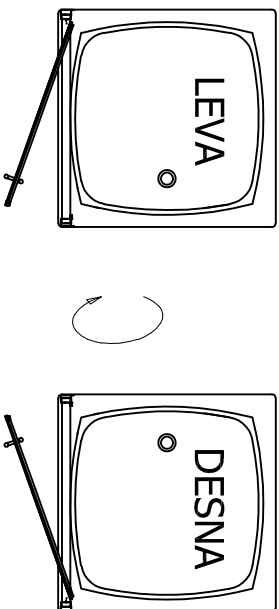

Kolpa·san®

SPLOŠNO NAVODILO ZA SESTAVO TUŠ KABIN
OPCE UPUTSTVO ZA MONTAZU TUS KABINA

Tuš vrata obračalna TVO/S LUNA

TVO/S 80	780-800	1900	530
TVO/S 90	880-900	1900	630

4 x 4,0
3,5 x 9,5

1900

1

MAX 10 mm

MAX 10 mm

2

3

4

2 x 3,5 x 9,5

Two small icons: a screw and a spring.

5

6