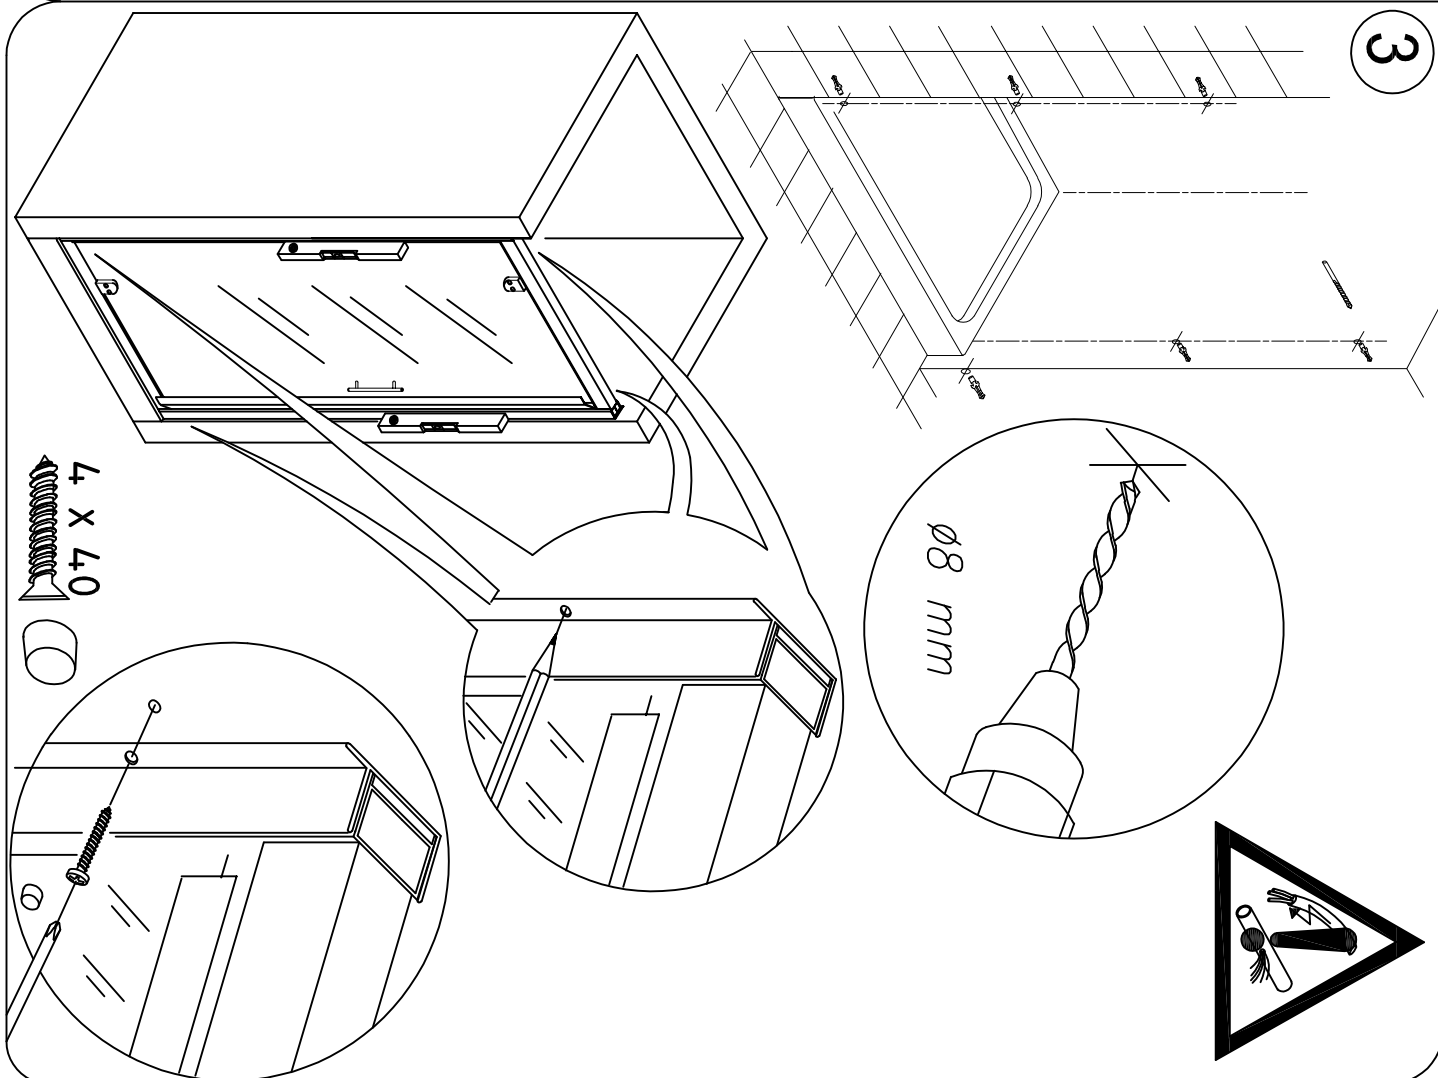

Kolpa·san®

SPLOŠNO NAVODILO ZA SESTAVO TUŠ KABIN
OPCE UPUTSTVO ZA MONTAZU TUS KABINA

Tuš vrata obračalna TVO/S LUNA

TVO/S 80	780-800	1900	530
TVO/S 90	880-900	1900	630

4 x 4,0
3,5 x 9,5

1900

1

MAX 10 mm

MAX 10 mm

2

3

4

2 x 3,5 x 9,5

Two small icons: a screw and a spring.

5

6