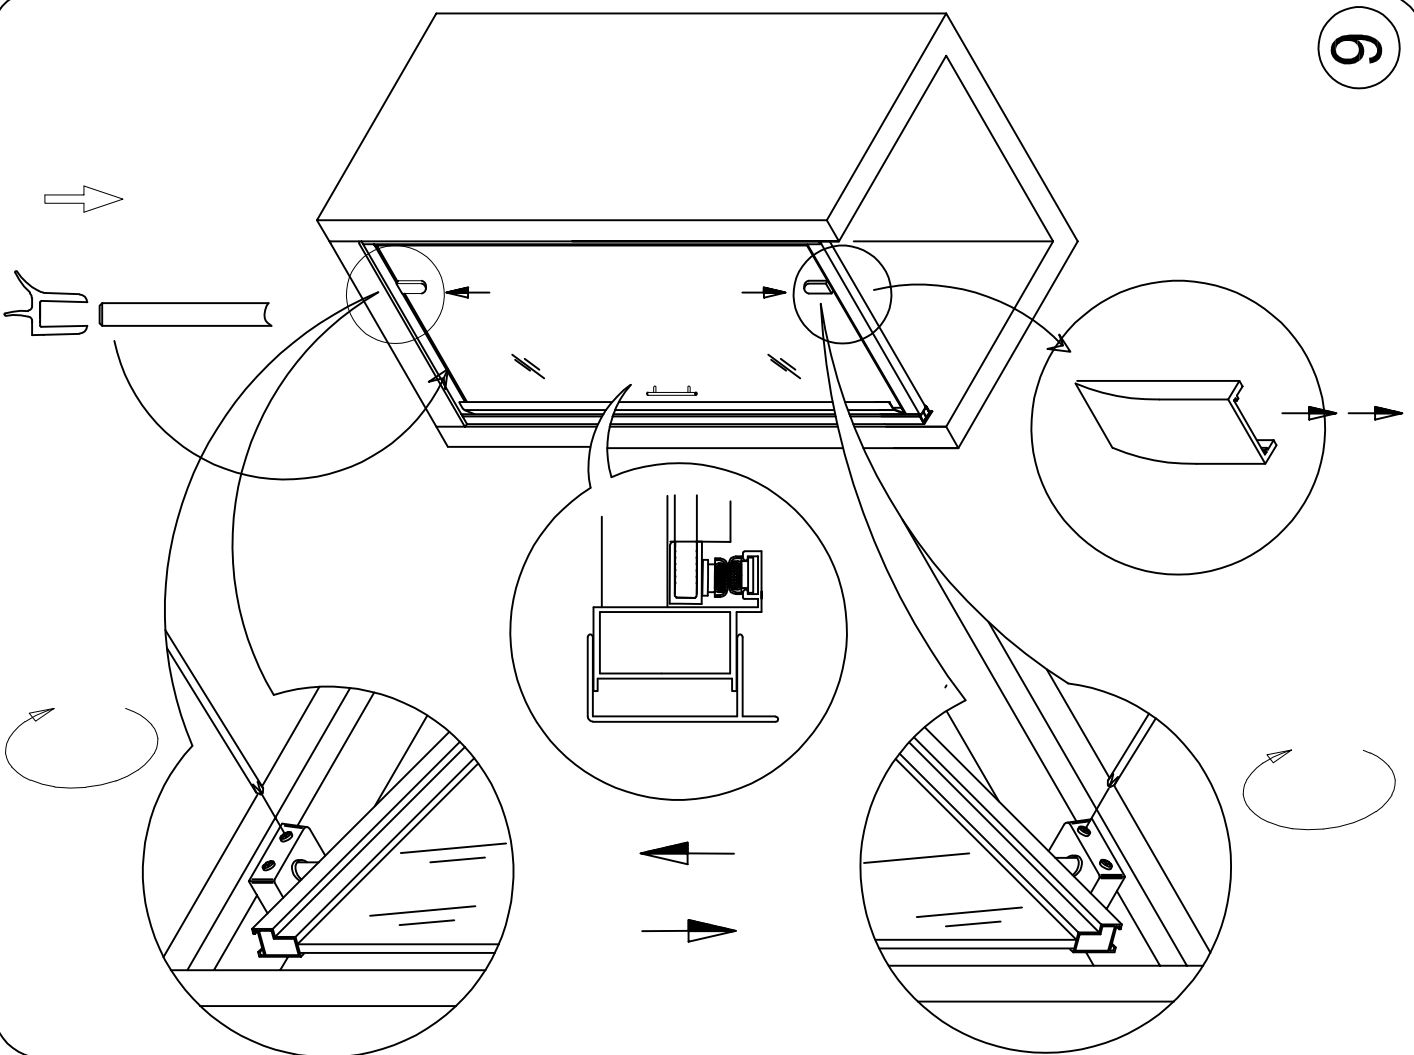

Kolpa·san®

SPLOŠNO NAVODILO ZA SESTAVO TUŠ KABIN
OPCE UPUTSTVO ZA MONTAZU TUS KABINA

Tuš vrata obračalna TVO/S LUNA

TVO/S 80	780-800	1900	530
TVO/S 90	880-900	1900	630

4 x 4,0
3,5 x 9,5

1900

1

MAX 10 mm

MAX 10 mm

2

3

4

2 x 3,5 x 9,5

Two small icons: a screw and a spring.

5

6