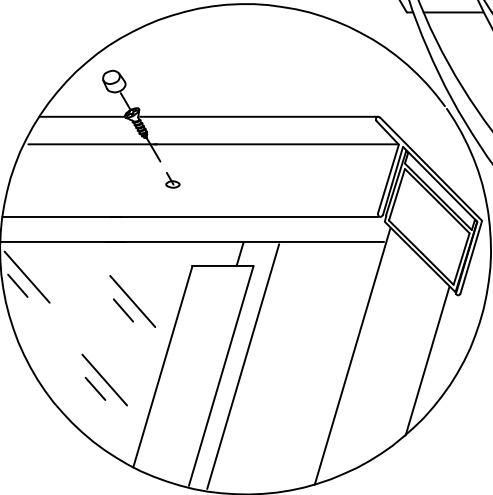

Kolpa·san®

SPLOŠNO NAVODILO ZA SESTAVO TUŠ KABIN
OPCE UPUTSTVO ZA MONTAZU TUS KABINA

Tuš vrata obračalna TVO/S LUNA

TVO/S 80	780-800	1900	530
TVO/S 90	880-900	1900	630

4 x 4,0
3,5 x 9,5

1900

1

MAX 10 mm

MAX 10 mm

2

3

4

2 x 3,5 x 9,5

Two small icons: a screw and a spring.

5

6