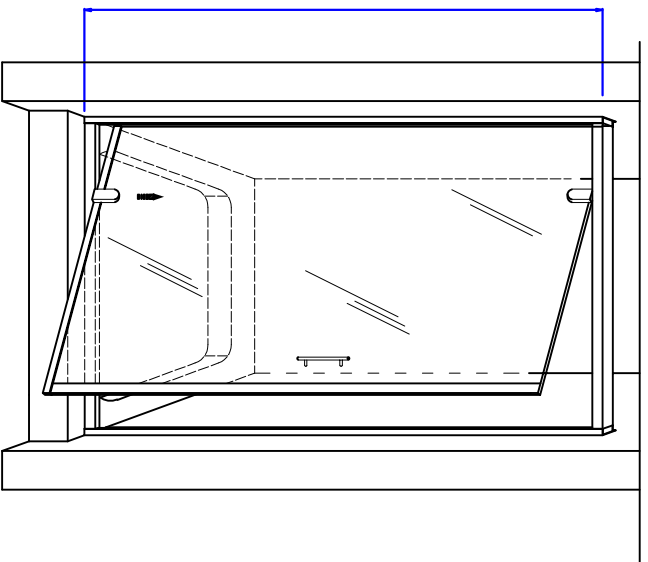

Kolpa·san®

SPLOŠNO NAVODILO ZA SESTAVO TUŠ KABIN
OPCE UPUTSTVO ZA MONTAZU TUS KABINA

Tuš vrata obračalna TVO/S LUNA

TVO/S 80	780-800	1900	530
TVO/S 90	880-900	1900	630

4 x 4,0
3,5 x 9,5

1900

1

MAX 10 mm

MAX 10 mm

2

3

4

2 x 3,5 x 9,5

Two small icons: a screw and a spring.

5

6