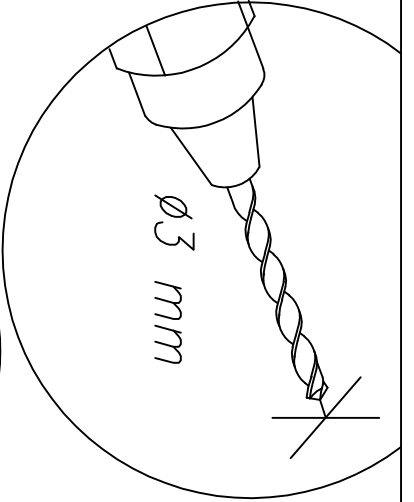

Kolpa·san®

SPLOŠNO NAVODILO ZA SESTAVO TUŠ KABIN
OPCE UPUTSTVO ZA MONTAZU TUS KABINA

Tuš vrata obračalna TVO/S LUNA

TVO/S 80	780-800	1900	530
TVO/S 90	880-900	1900	630

4 x 4,0
3,5 x 9,5

1900

1

MAX 10 mm

MAX 10 mm

2

3

4

2 x 3,5 x 9,5

Two small icons: a screw and a spring.

5

6