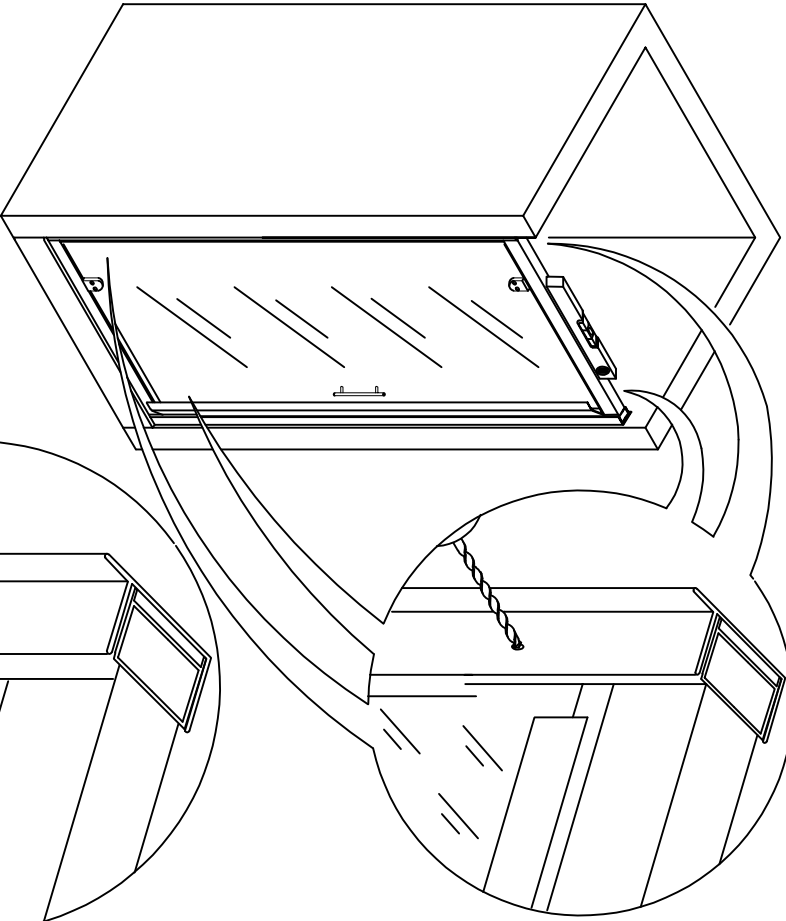

Kolpa·san®

SPLOŠNO NAVODILO ZA SESTAVO TUŠ KABIN
OPCE UPUTSTVO ZA MONTAZU TUS KABINA

Tuš vrata obračalna TVO/S LUNA

TVO/S 80	780-800	1900	530
TVO/S 90	880-900	1900	630

4 x 4,0
3,5 x 9,5

1900

1

MAX 10 mm

MAX 10 mm

2

3

4

2 x 3,5 x 9,5

Two small icons: a screw and a spring.

5

6