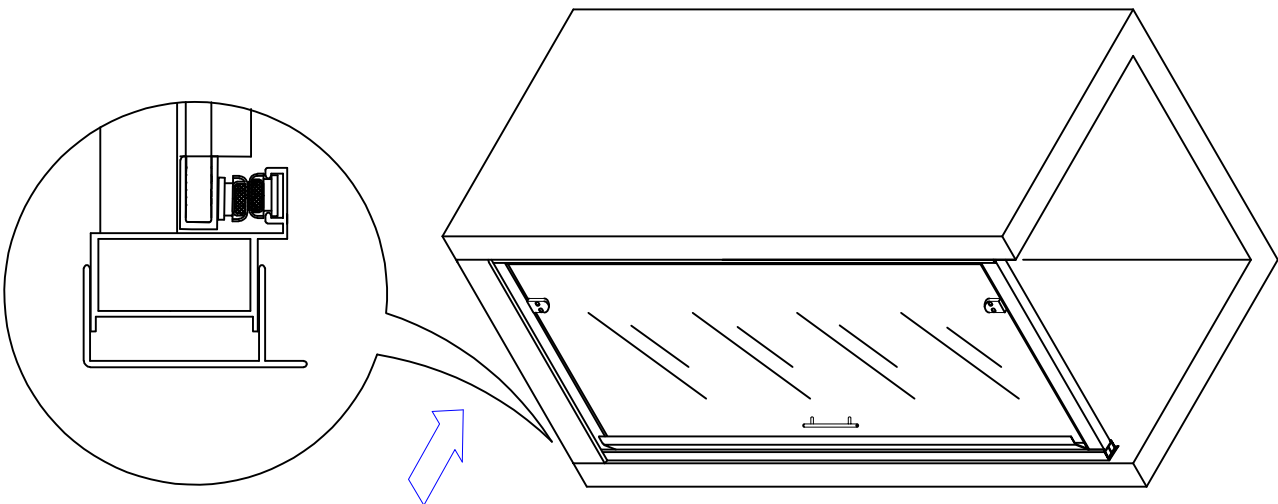

Kolpa·san®

SPLOŠNO NAVODILO ZA SESTAVO TUŠ KABIN
OPCE UPUTSTVO ZA MONTAZU TUS KABINA

Tuš vrata obračalna TVO/S LUNA

TVO/S 80	780-800	1900	530
TVO/S 90	880-900	1900	630

4 x 4,0
3,5 x 9,5

1900

1

MAX 10 mm

MAX 10 mm

2

3

4

2 x 3,5 x 9,5

Two small icons: a screw and a spring.

5

6