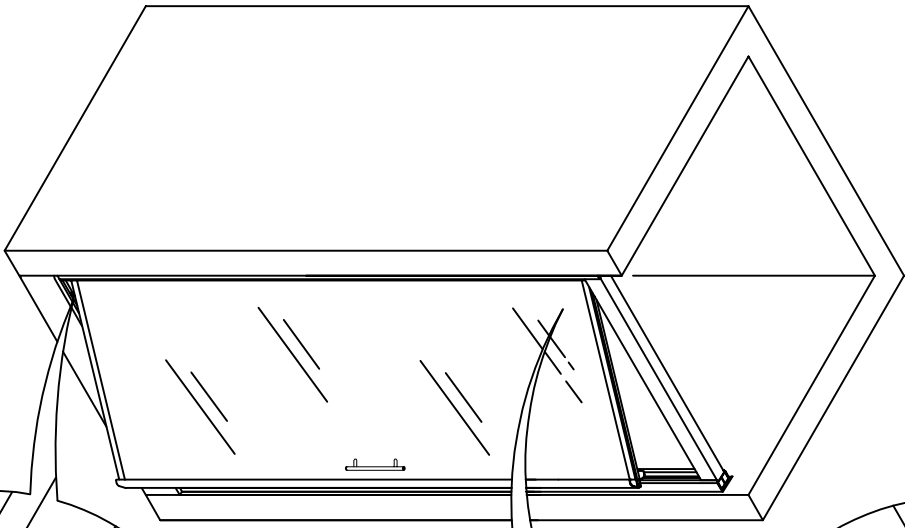

Kolpa·san®

SPLOŠNO NAVODILO ZA SESTAVO TUŠ KABIN
OPCE UPUTSTVO ZA MONTAZU TUS KABINA

Tuš vrata obračalna TVO/S LUNA

TVO/S 80	780-800	1900	530
TVO/S 90	880-900	1900	630

4 x 4,0
3,5 x 9,5

1900

1

MAX 10 mm

MAX 10 mm

2

3

4

2 x 3,5 x 9,5

Two small icons: a screw and a spring.

5

6