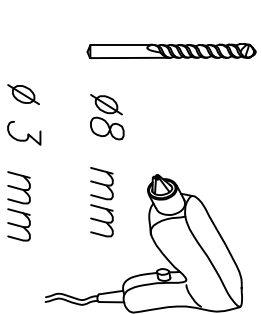

Kolpa·san®

SPLOŠNO NAVODILO ZA SESTAVO TUŠ KABIN
OPCE UPUTSTVO ZA MONTAZU TUS KABINA

Tuš vrata obračalna TVO/S LUNA

TVO/S 80	780-800	1900	530
TVO/S 90	880-900	1900	630

4 x 4,0
3,5 x 9,5

1900

1

MAX 10 mm

MAX 10 mm

2

3

4

2 x 3,5 x 9,5

Two small icons: a screw and a spring.

5

6