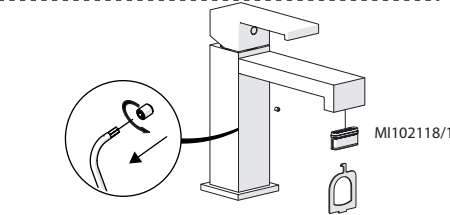

118/1

C2

118/1

2

3

4

5

Dispositivo limitatore "dinamico" della portata d'acqua "50%"

"Dinamic" flow rate restrictor "50%"

VARIE POSSIBILITA' PER SMONTARE L'AERATORE  
SEVERAL OPTIOS FOR REMOVING AERATOR

ESEMPI DISEGNO TECNICO  
EXAMPLES OF TECHNICAL DRAWING

6