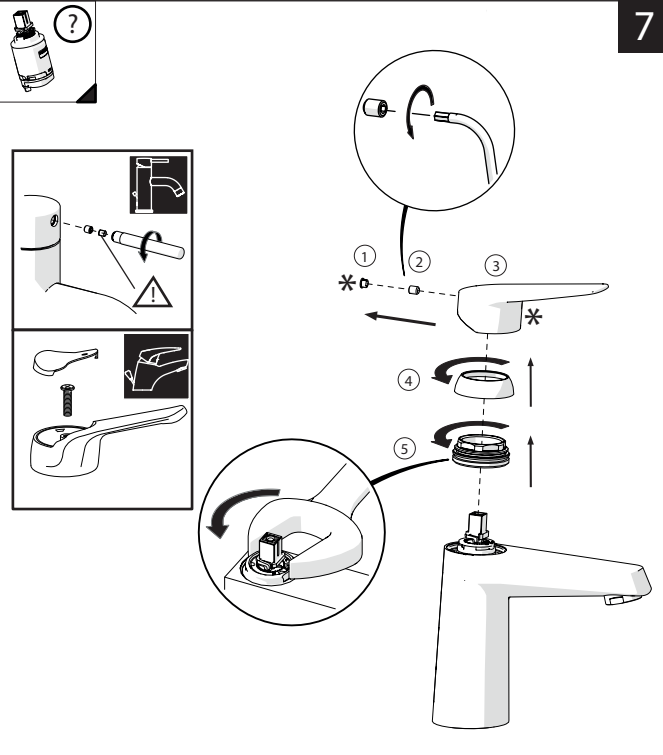

"Dinamic" flow rate restrictor "50%"

VARIE POSSIBILITA' PER SMONTARE L'AERATORE  
SEVERAL OPTIOS FOR REMOVING AERATOR

ESEMPI DISEGNO TECNICO  
EXAMPLES OF TECHNICAL DRAWING

6

# NOBILIS

118

www.nobili.it

PRIMA DI INIZIARE / BEFORE STARTING

PULIZIA / CLEANING

IISTR00118#---STD

REV4.07/2020

7

8

Per limitare la temperatura estrarre il limitatore e riposizionarlo nella posizione che si desidera

Extract the limiter and put it in correct position to limit temperature