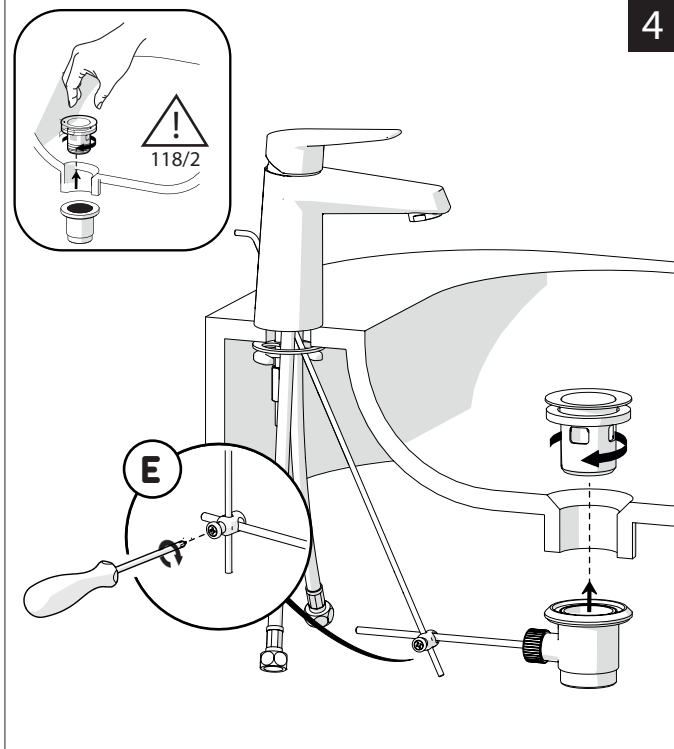

118/1

C2

118/1

2

3

4

5

Dispositivo limitatore "dinamico" della portata d'acqua "50%"

"Dinamic" flow rate restrictor "50%"

VARIE POSSIBILITA' PER SMONTARE L'AERATORE  
SEVERAL OPTIOS FOR REMOVING AERATOR

ESEMPI DISEGNO TECNICO  
EXAMPLES OF TECHNICAL DRAWING

6