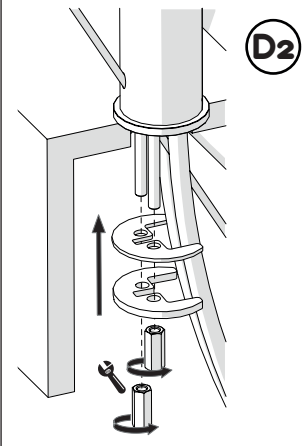

118/1

C2

118/1

2

3

4

5

Dispositivo limitatore "dinamico" della portata d'acqua "50%"

"Dinamic" flow rate restrictor "50%"

VARIE POSSIBILITA' PER SMONTARE L'AERATORE  
SEVERAL OPTIOS FOR REMOVING AERATOR

ESEMPI DISEGNO TECNICO  
EXAMPLES OF TECHNICAL DRAWING

6