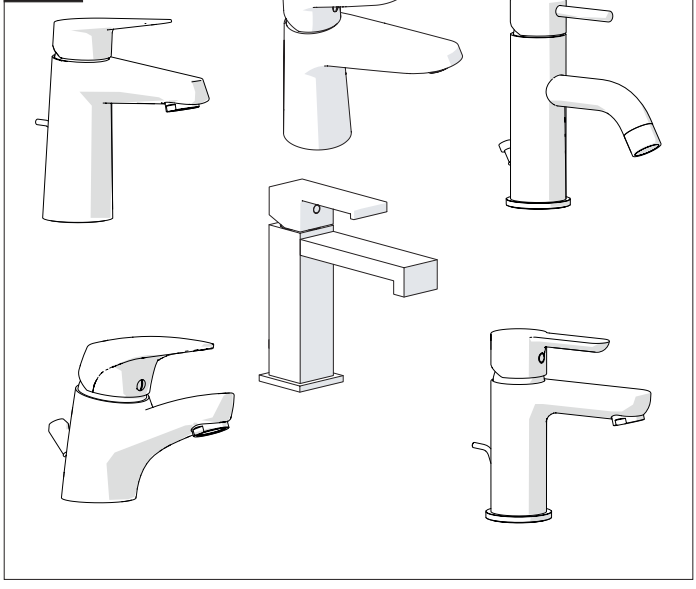

NOBILIS

118