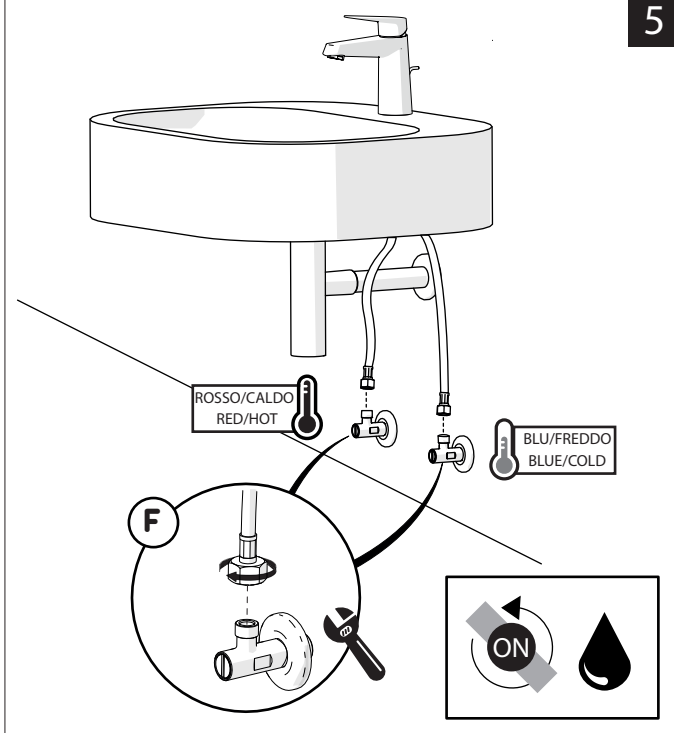

118/1

C2

118/1

2

3

4

5

Dispositivo limitatore "dinamico" della portata d'acqua "50%"

"Dinamic" flow rate restrictor "50%"

VARIE POSSIBILITA' PER SMONTARE L'AERATORE  
SEVERAL OPTIOS FOR REMOVING AERATOR

ESEMPI DISEGNO TECNICO  
EXAMPLES OF TECHNICAL DRAWING

6

8

Per limitare la temperatura estrarre il limitatore e riposizionarlo nella posizione che si desidera

Extract the limiter and put it in correct position to limit temperature