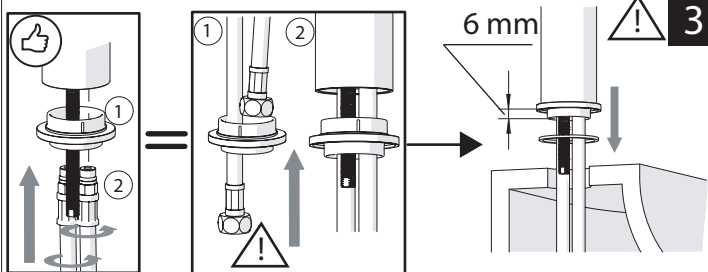

118/1

C2

118/1

2

3

4

5

Dispositivo limitatore "dinamico" della portata d'acqua "50%"

"Dinamic" flow rate restrictor "50%"

VARIE POSSIBILITA' PER SMONTARE L'AERATORE  
SEVERAL OPTIOS FOR REMOVING AERATOR

ESEMPI DISEGNO TECNICO  
EXAMPLES OF TECHNICAL DRAWING

6