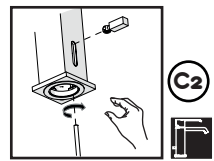

118/1

C2

118/1

2

3

4

5

Dispositivo limitatore "dinamico" della portata d'acqua "50%"

"Dinamic" flow rate restrictor "50%"

VARIE POSSIBILITA' PER SMONTARE L'AERATORE  
SEVERAL OPTIOS FOR REMOVING AERATOR

ESEMPI DISEGNO TECNICO  
EXAMPLES OF TECHNICAL DRAWING

6