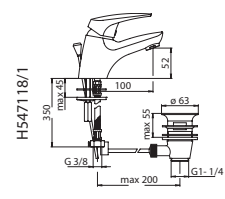

118/1

C2

118/1

2

3

4

5

Dispositivo limitatore "dinamico" della portata d'acqua "50%"

"Dinamic" flow rate restrictor "50%"

VARIE POSSIBILITA' PER SMONTARE L'AERATORE  
SEVERAL OPTIOS FOR REMOVING AERATOR

ESEMPI DISEGNO TECNICO  
EXAMPLES OF TECHNICAL DRAWING

6