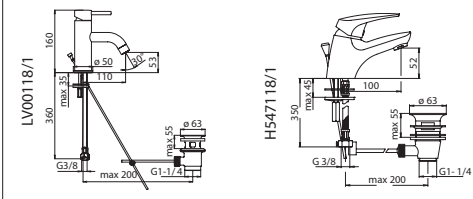

118/1

C2

118/1

2

3

4

5

Dispositivo limitatore "dinamico" della portata d'acqua "50%"

"Dinamic" flow rate restrictor "50%"

VARIE POSSIBILITA' PER SMONTARE L'AERATORE  
SEVERAL OPTIOS FOR REMOVING AERATOR

ESEMPI DISEGNO TECNICO  
EXAMPLES OF TECHNICAL DRAWING

6