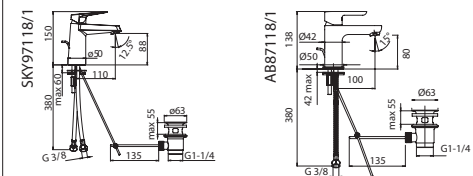

"Dinamic" flow rate restrictor "50%"

VARIE POSSIBILITA' PER SMONTARE L'AERATORE  
SEVERAL OPTIOS FOR REMOVING AERATOR

ESEMPI DISEGNO TECNICO  
EXAMPLES OF TECHNICAL DRAWING

6