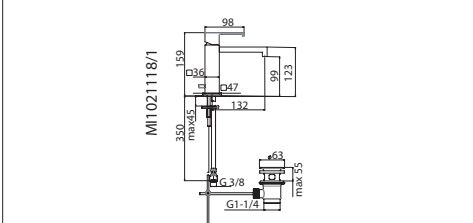

"Dinamic" flow rate restrictor "50%"

VARIE POSSIBILITA' PER SMONTARE L'AERATORE  
SEVERAL OPTIOS FOR REMOVING AERATOR

ESEMPI DISEGNO TECNICO  
EXAMPLES OF TECHNICAL DRAWING

6