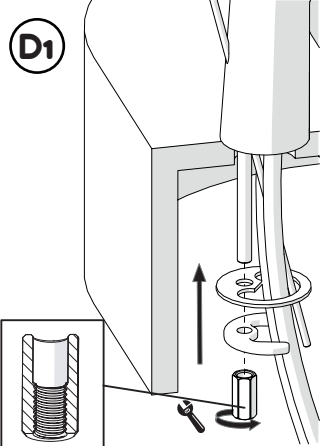

118/1

C2

118/1

2

3

4

5

Dispositivo limitatore "dinamico" della portata d'acqua "50%"

"Dinamic" flow rate restrictor "50%"

VARIE POSSIBILITA' PER SMONTARE L'AERATORE  
SEVERAL OPTIOS FOR REMOVING AERATOR

ESEMPI DISEGNO TECNICO  
EXAMPLES OF TECHNICAL DRAWING

6