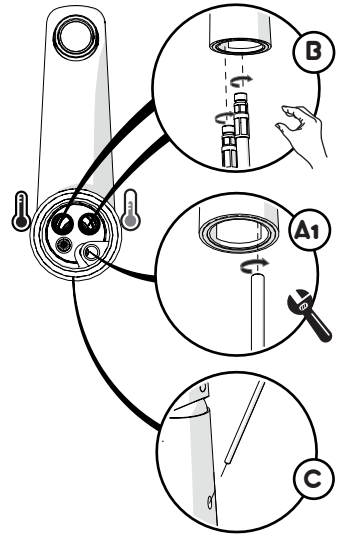

118/1

C2

118/1

2

3

4

5

Dispositivo limitatore "dinamico" della portata d'acqua "50%"

"Dinamic" flow rate restrictor "50%"

VARIE POSSIBILITA' PER SMONTARE L'AERATORE  
SEVERAL OPTIOS FOR REMOVING AERATOR

ESEMPI DISEGNO TECNICO  
EXAMPLES OF TECHNICAL DRAWING

6