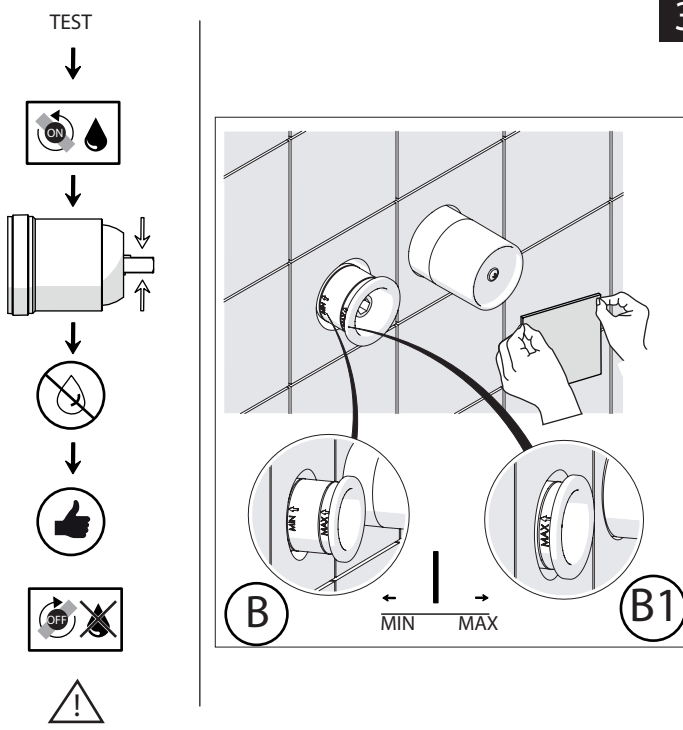

Not included / Non incluso / Non Inclus / Nie zawarty/ No incluido / Nao incluido

SE NON CROMATO  
IF NO CHROME

- IT** La finitura della parte estetica deve corrispondere a quella della parte incassata.  
Se non corrisponde bisogna svitare l'anello CROMATO e avvitare l'anello in finitura fornito solo nel kit della parte estetica.
- EN** The finish of the external part must be combined with the finish of the flush-fit part.  
If it does not match, unscrew the CHROME ring and screw the finishing ring supplied only in the kit of the aesthetic part.

RIFERIMENTO IISTRWE81198#---STD  
REFERENCE

Ø MAX 55 mm

**NOBILI**

www.nobili.it

**PRIMA DI INIZIARE / BEFORE STARTING**

**PULIZIA / CLEANING**

IISTR00198#---STD

REV3.03/2020