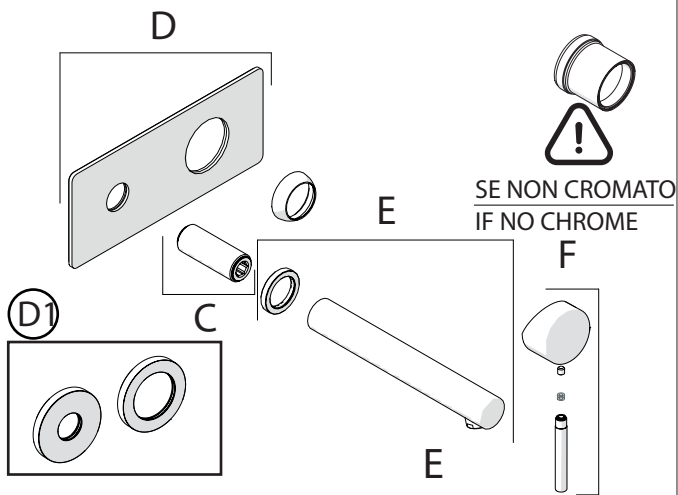

Not included / Non incluso / Non Inclus / Nie zawarty/ No incluido / Nao incluido

SE NON CROMATO  
IF NO CHROME

- IT** La finitura della parte estetica deve corrispondere a quella della parte incassata.  
Se non corrisponde bisogna svitare l'anello CROMATO e avvitare l'anello in finitura fornito solo nel kit della parte estetica.
- EN** The finish of the external part must be combined with the finish of the flush-fit part.  
If it does not match, unscrew the CHROME ring and screw the finishing ring supplied only in the kit of the aesthetic part.

RIFERIMENTO IISTRWE81198#---STD  
REFERENCE

Ø MAX 55 mm

**NOBILI**

www.nobili.it

**PRIMA DI INIZIARE / BEFORE STARTING**

**PULIZIA / CLEANING**

IISTR00198#---STD

REV3.03/2020