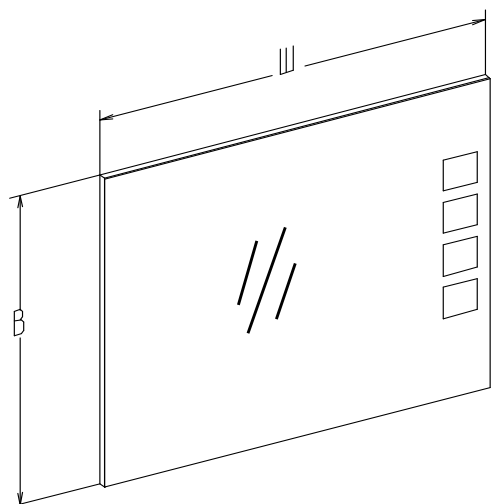

СЕРИЯ Невада

Раковина: Рондо 90

Зеркало

Габариты

Ш:900

В:800

Г:20

Тумба напольная

Габариты

Ш:900

В:890

Г:450

Тыльная сторона

Пенал

Габариты

Левый

Правый

Ш:350

В:1930

Г:300