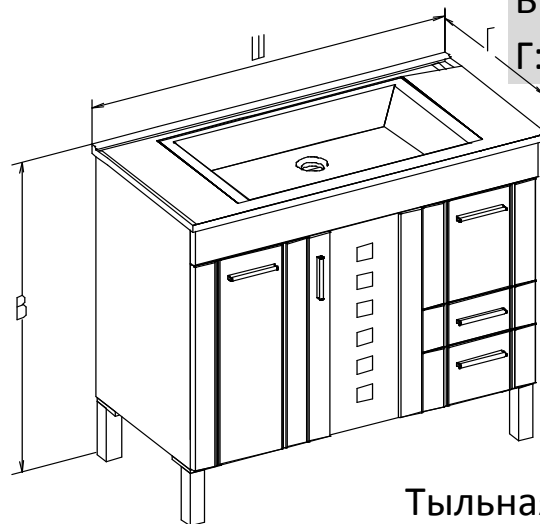

СЕРИЯ Невада

Раковина: Рондо 90

Зеркало

Габариты

Ш:900

В:800

Г:20

Тумба напольная

Габариты

Ш:900

В:890

Г:450

Тыльная сторона

Пенал

Габариты

Левый

Правый

Ш:350

В:1930

Г:300