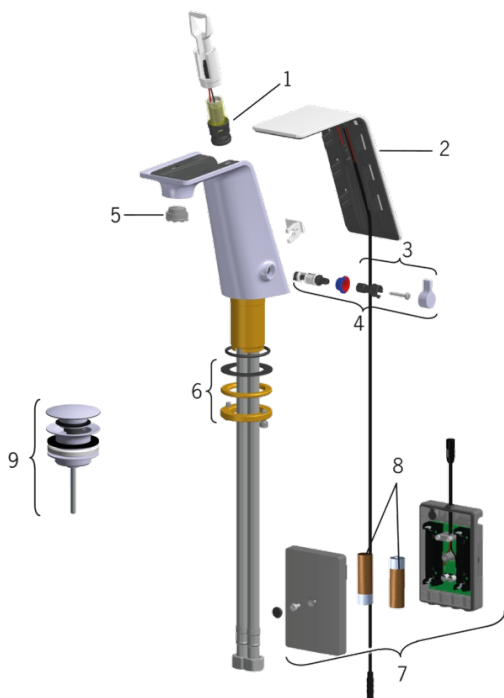

EAN: 6414150073229

www.oras.com/ru/products/oras/product/8710F

Смеситель для умывальника с неповоротным изливом и поворотным аэратором. Смеситель открывается мягким нажатием на верхнюю поверхность, после чего поток воды открыт в течение 6 сек. (Заводская настройка) При нажатии на верхнюю часть смесителя в течение одной секунды поток воды остается открытым в течение одной минуты. При нажатии на верхнюю часть смесителя в течение четырех секунд, смеситель запускает режим очистки. Поток воды остается закрытым в течение 20 секунд. Удобный в использовании регулятор температуры на рукоятке используется также как регулятор потока воды. Работает от батареи 3В. Дизайн: Родриго Торрес. F = гибкая подводка

- Ванная комната
- Tiptronic, Работает от батарейки
- DeckMounted
- Хром/Белый
- Стационарный излив
- Поворотный аэратор
- Ручка регулировки температуры
- Гибкая подводка
- Настройка при помощи магнитного ключа

Regulations

Директива EMC **CE 2004/108/EY**
 Уровень шума **I (ISO 3822)**
 Степень защиты **IP 44**

Тип разрешения

Сертификат STF **VTT-RTH-00006-16**

reddot award 2016
winner

Запасные части

SP8710F

	Код
01	601697V
02	601711V
03	601709V
04	601707V
05	601920V
06	859114V
07	601807V
08	600599V
09	159056V