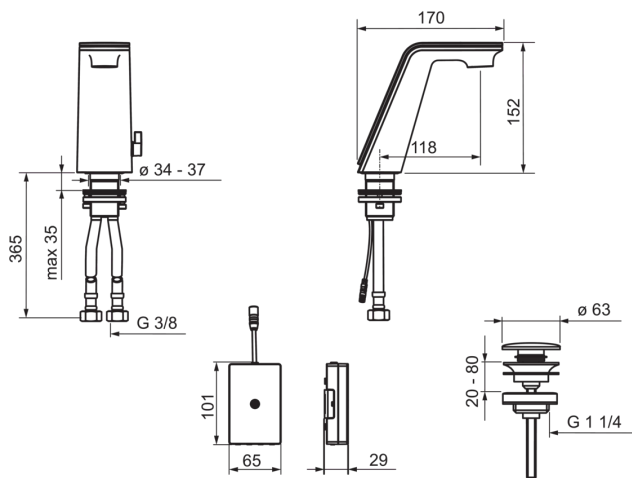

Regulations

Директива EMC **CE 2004/108/EY**
 Уровень шума **I (ISO 3822)**
 Степень защиты **IP 44**

Тип разрешения

Сертификат STF **VTT-RTH-00006-16**

reddot award 2016
winner

Запасные части

SP8710F

	Код
01	601697V
02	601711V
03	601709V
04	601707V
05	601920V
06	859114V
07	601807V
08	600599V
09	159056V