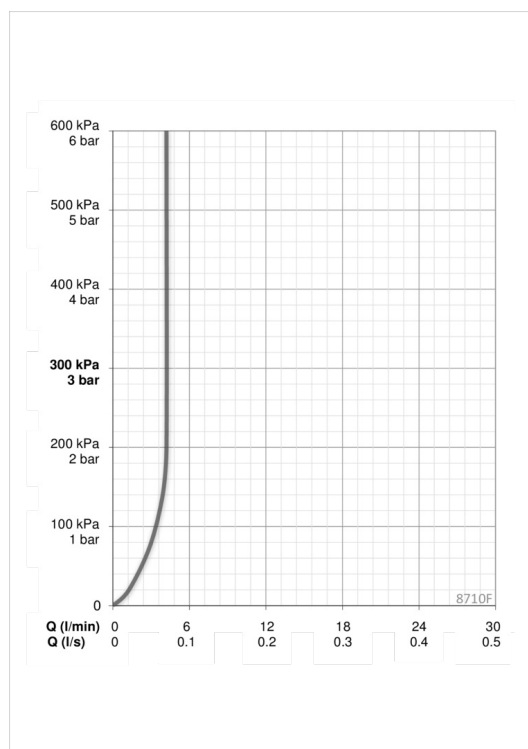

Тип разрешения

Сертификат STF **VTT-RTH-00006-16**

reddot award 2016
winner