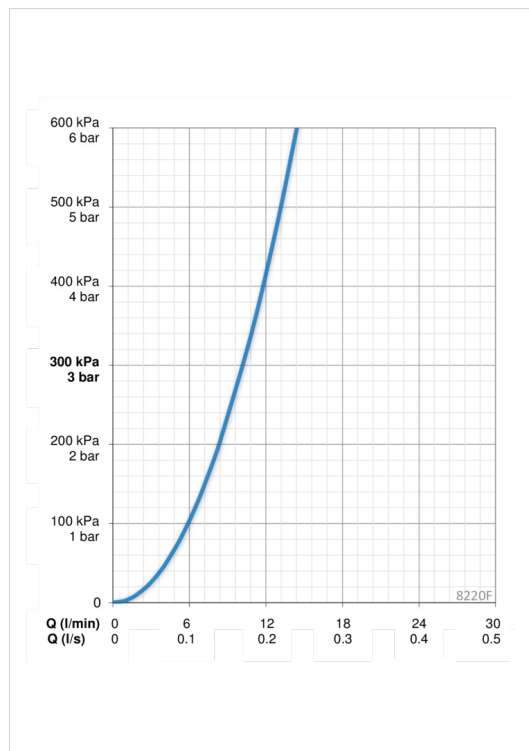

Regulations

Уровень шума **I (ISO 3822) Oras lab.**