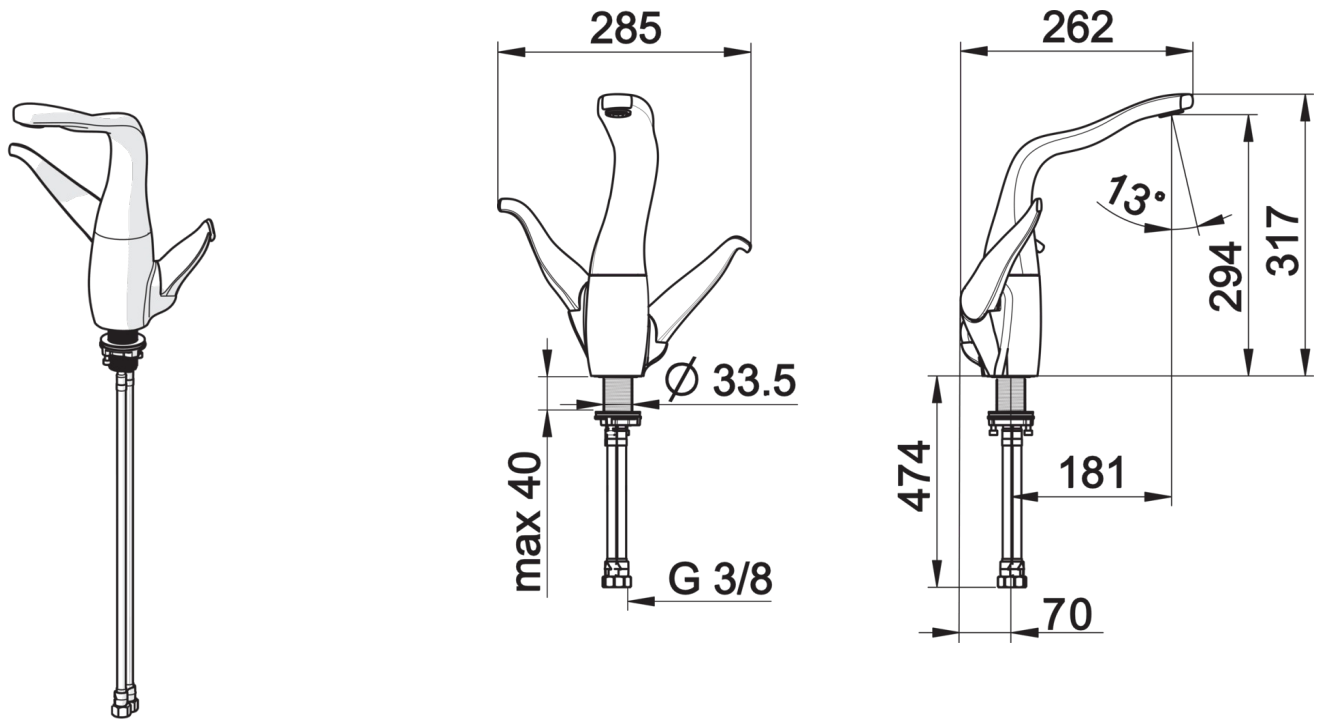

Запасные части

SP8220F

	Код
01	601287V
02	198287V
03	602547V
04	1001155V
05	602560V
06	602557V
07	602558V
08	602573V
09	158825
10	600705/10
11	198473/2
12	199257/2