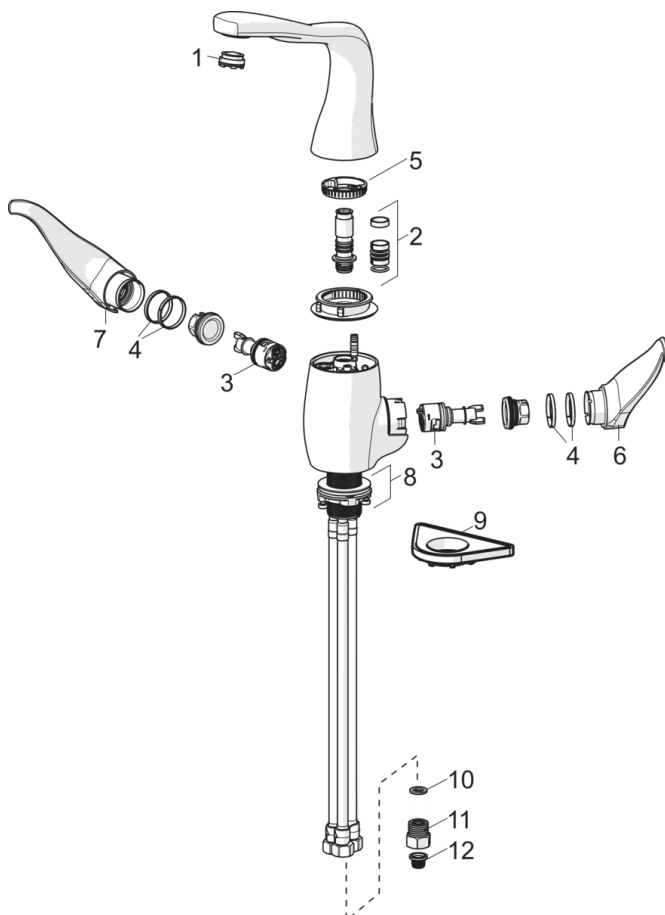

Запасные части

SP8220F

	Код
01	601287V
02	198287V
03	602547V
04	1001155V
05	602560V
06	602557V
07	602558V
08	602573V
09	158825
10	600705/10
11	198473/2
12	199257/2