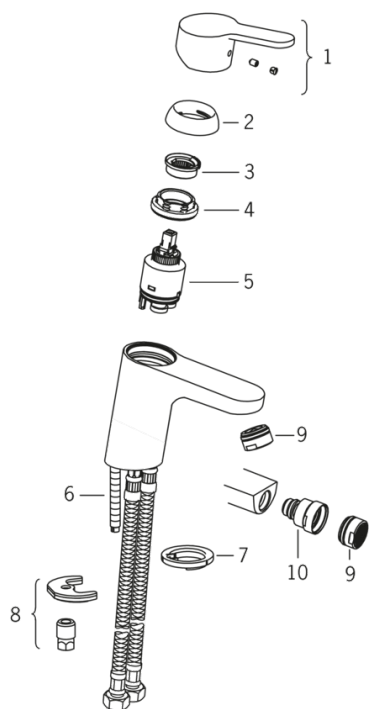

EAN: 6414150073489

www.oras.com/ru/products/oras/product/2911F

Смеситель для умывальника F = Гибкая подводка

- Ванная комната
- Однорычажные
- DeckMounted
- Хром
- Стационарный излив

ТЕХНИЧЕСКИЕ ДАННЫЕ

Параметры расхода воды

Запасные части

SP2900F

	Код
01	601966V
02	601967V
03	601973V
04	601968V
05	601969V
06	601970V
07	601971V
08	601972V
09	601974V
10	601976V