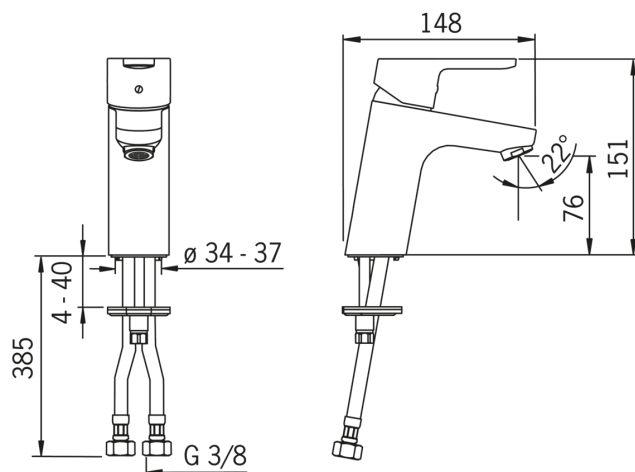

Расход воды (300 кПа) (с ограничителем потока) **0.1 l/s**

Технические характеристики

Подключение горячей воды **max. +90°C**
 Рабочее давление **100 - 1000 кПа**
 ItemProjection **111 mm**

Regulations

Уровень шума **I (ISO 3822)**