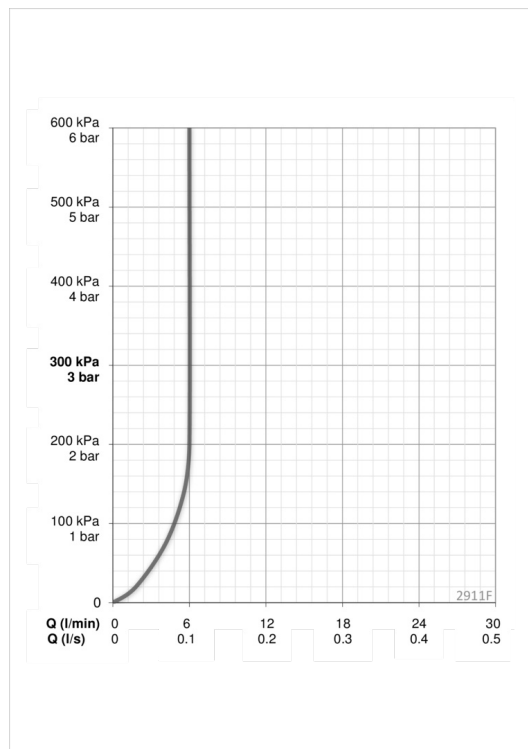

EAN: 6414150073489

www.oras.com/ru/products/oras/product/2911F

Смеситель для умывальника F = Гибкая подводка

- Ванная комната
- Однорычажные
- DeckMounted
- Хром
- Стационарный излив

ТЕХНИЧЕСКИЕ ДАННЫЕ

Параметры расхода воды

Расход воды (300 кПа) (с ограничителем потока) **0.1 l/s**

Технические характеристики

Подключение горячей воды **max. +90°C**
 Рабочее давление **100 - 1000 кПа**
 ItemProjection **111 mm**

Regulations

Уровень шума **I (ISO 3822)**