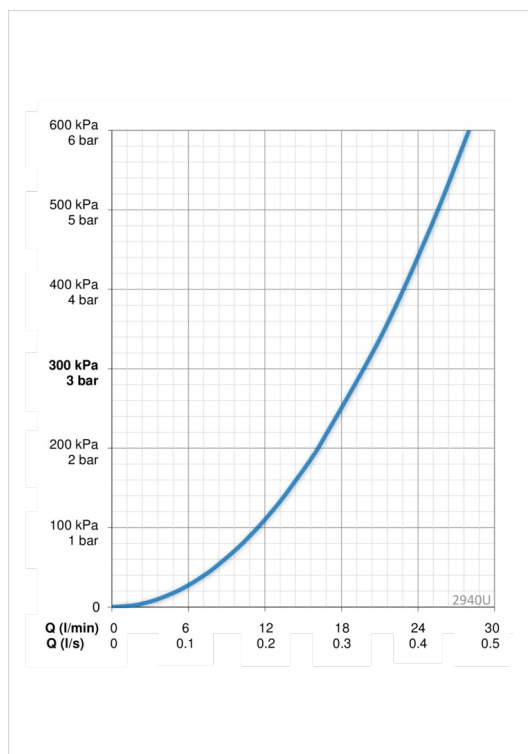

Параметры расхода воды

Расход воды при 300 кПа **0.33 l/s**

Технические характеристики

Подключение горячей воды **max. +90°C**
 Рабочее давление **100 - 1000 кПа**
 ItemProjection **155 mm**

Regulations

Уровень шума **I (ISO 3822)**