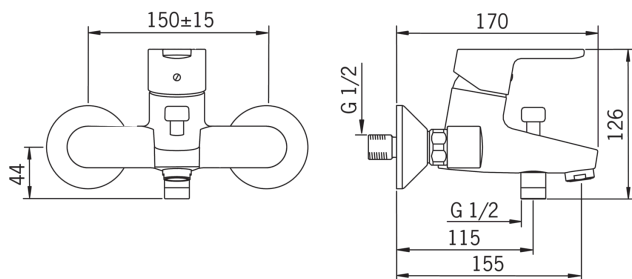

Параметры расхода воды

Расход воды при 300 кПа **0.33 l/s**

Технические характеристики

Подключение горячей воды **max. +90°C**
 Рабочее давление **100 - 1000 кПа**
 ItemProjection **155 mm**

Regulations

Уровень шума **I (ISO 3822)**