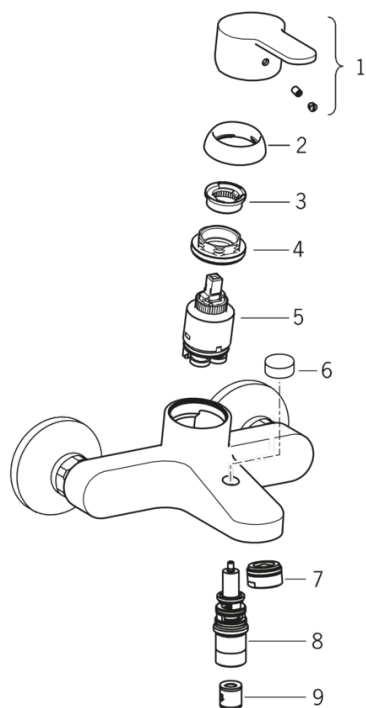

EAN: 6414150073564

www.oras.com/ru/products/oras/product/2940U

Смеситель для ванны и душа с эксцентриковыми соединителями и розетками

- Ванная комната, Душ
- Однорычажные
- WallMounted
- Хром

ТЕХНИЧЕСКИЕ ДАННЫЕ

Запасные части

SP2940U

	Код
01	601966V
02	601967V
03	601973V
04	601968V
05	601969V
06	601986V
07	601987V
08	601988V
09	601989V