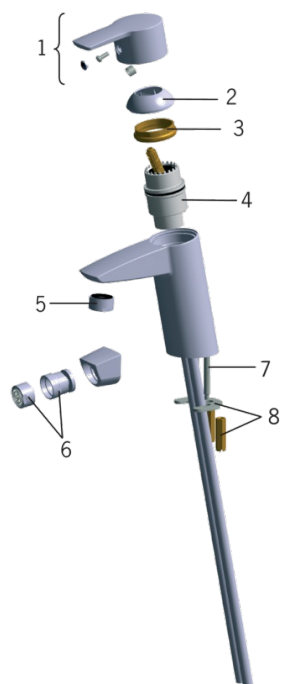

SP2810

	Код
01	159050V
02	159053V
03	158726
04	158890
05	232211
06	232511
07	158727/10
08	158697