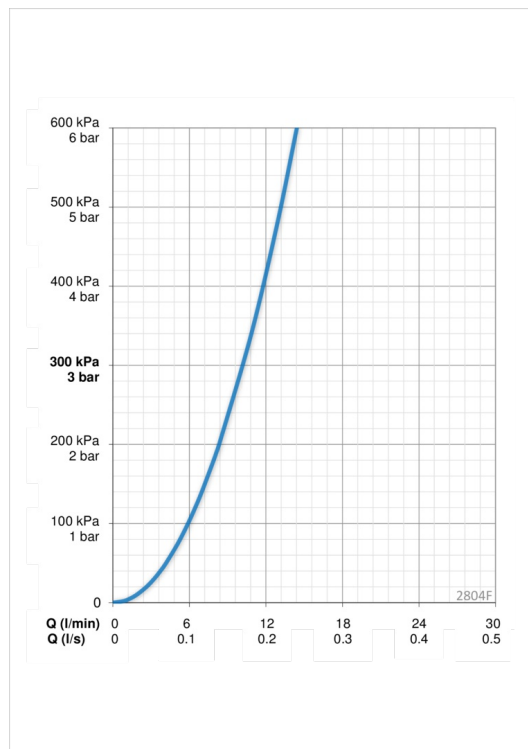

EAN: 6414150058264

www.oras.com/ru/products/oras/product/2804F

Смеситель для умывальника с донным клапаном, с гибкими подводками

- Ванная комната
- Однорычажные
- DeckMounted
- Хром
- Стационарный излив
- HONEYCOMB®
- Донный клапан
- Гибкая подводка

ТЕХНИЧЕСКИЕ ДАННЫЕ

Параметры расхода воды

Расход воды при 300 кПа	0.17 l/s
Потеря давления при расходе 0.1 л/с	100 кПа

Технические характеристики

Подключение горячей воды	max. +80°C
Рабочее давление	50 - 1000 кПа
Установочные размеры	G3/8
ItemProjection	110 mm
ItemMaterial	brass

Regulations

Стандарт EN	EN 817
Уровень шума	I (ISO 3822)