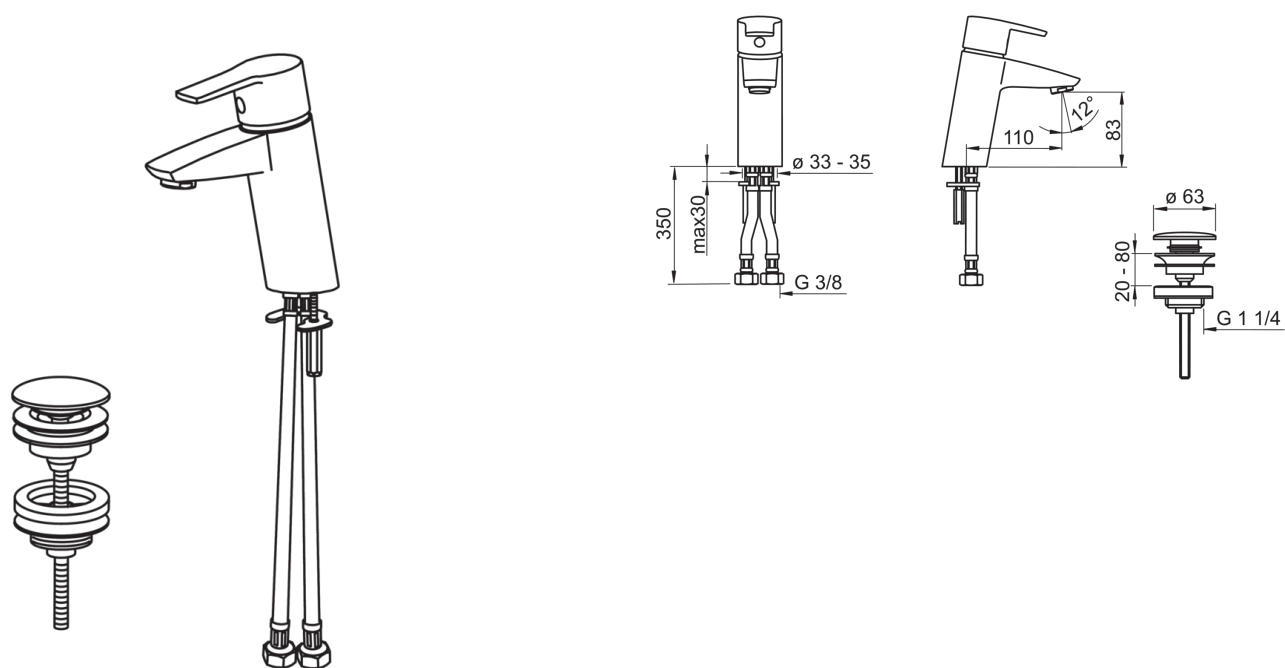

Запасные части